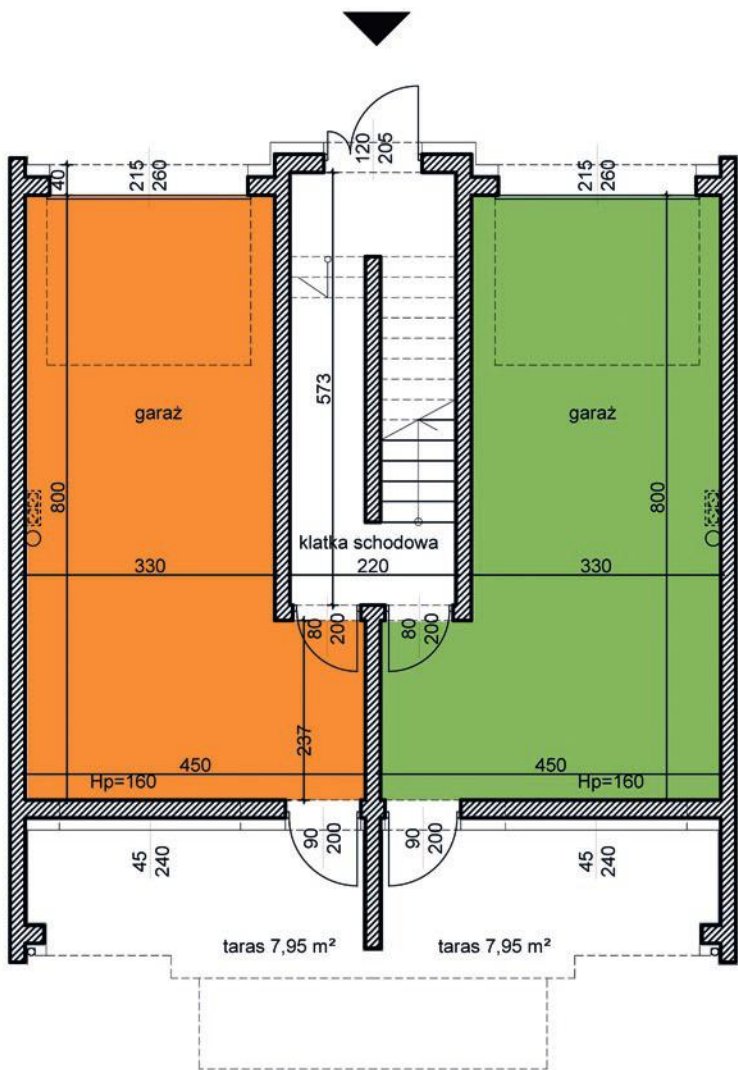

MAJOWA PARK

<https://www.facebook.com/majowaparkPL/>

www.majowapark.pl

MAJOWA PARK

N

segment II
 budynek 39L
 dom 1 i 2
 kondygnacja 2

powierzchnia: 35,99

korytarz: 4,47
 pokój 1: 6,98
 pokój 2: 5,87
 łazienka: 2,94
 pokój 3: 11,41
 kuchnia: 2,15
 garderoba: 2,17

balkon: 2,72

dom 2

dom 1

MAJOWA PARK

<https://www.facebook.com/majowaparkPL/>

www.majowapark.pl

MAJOWA PARK

N

dom 2

dom 1

segment II
 budynek 39L
 dom 1 i 2
 kondygnacja 0

powierzchnia: 28,75

garaż: 28,75

taras: 7,95

MAJOWA PARK

<https://www.facebook.com/majowaparkPL/>

www.majowapark.pl

MAJOWA PARK

N

dom 2

dom 1

segment II
 budynek 39L
 dom 1 i 2
 kondygnacja 1

powierzchnia: 35,95
 przedpokój: 3,51
 salon: 20,25
 kuchnia: 9,35
 łazienka: 2,84
 balkon: 2,72