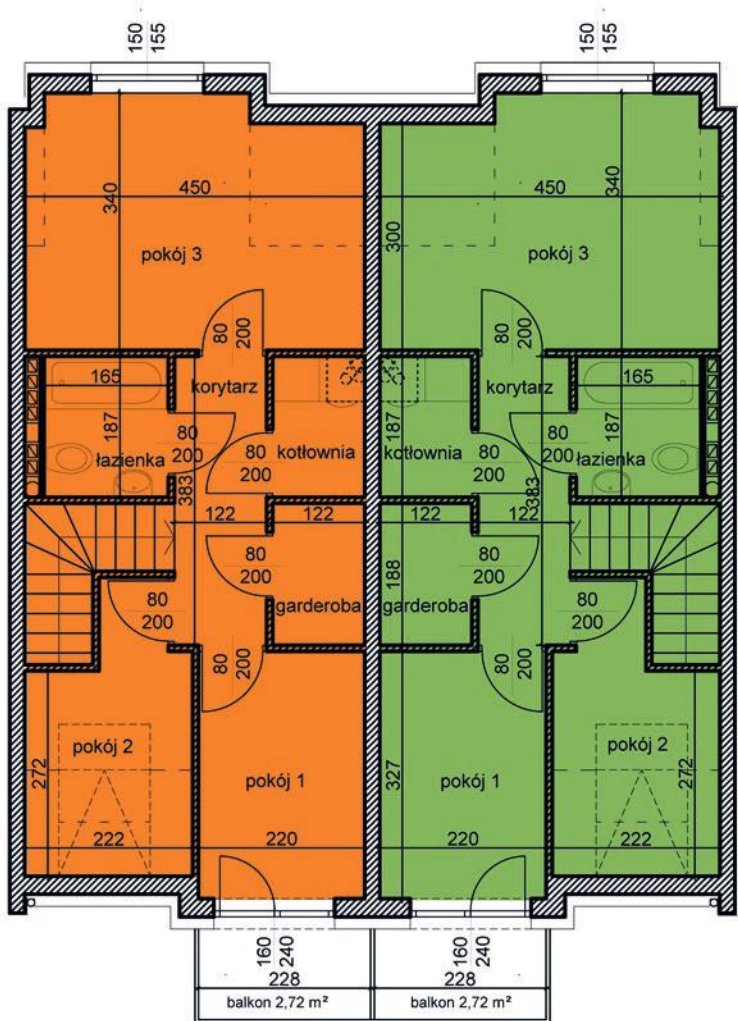

MAJOWA PARK

<https://www.facebook.com/majowaparkPL/>

www.majowapark.pl

MAJOWA PARK

N

segment II
 budynek 39L
 dom 1 i 2
 kondygnacja 2

powierzchnia: 35,99

korytarz: 4,47
 pokój 1: 6,98
 pokój 2: 5,87
 łazienka: 2,94
 pokój 3: 11,41
 kuchnia: 2,15
 garderoba: 2,17

balkon: 2,72

dom 2

dom 1

MAJOWA PARK

<https://www.facebook.com/majowaparkPL/>

www.majowapark.pl

MAJOWA PARK

N

dom 2

dom 1

segment II
 budynek 39L
 dom 1 i 2
 kondygnacja 0

powierzchnia: 28,75

garaż: 28,75

taras: 7,95

MAJOWA PARK

<https://www.facebook.com/majowaparkPL/>

www.majowapark.pl

MAJOWA PARK

N

dom 2

dom 1

segment II
 budynek 39L
 dom 1 i 2
 kondygnacja 1

powierzchnia: 35,95
 przedpokój: 3,51
 salon: 20,25
 kuchnia: 9,35
 łazienka: 2,84
 balkon: 2,72