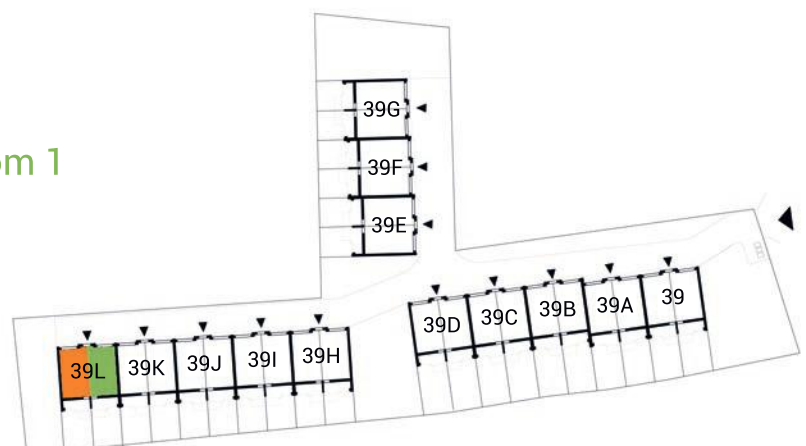

MAJOWA PARK

<https://www.facebook.com/majowaparkPL/>

www.majowapark.pl

MAJOWA PARK

N

segment II
 budynek 39L
 dom 1 i 2
 kondygnacja 2

powierzchnia: 35,99

korytarz: 4,47
 pokój 1: 6,98
 pokój 2: 5,87
 łazienka: 2,94
 pokój 3: 11,41
 kuchnia: 2,15
 garderoba: 2,17

balkon: 2,72

dom 2

dom 1

MAJOWA PARK

<https://www.facebook.com/majowaparkPL/>

www.majowapark.pl

MAJOWA PARK

N

dom 2

dom 1

segment II
 budynek 39L
 dom 1 i 2
 kondygnacja 0

powierzchnia: 28,75

garaż: 28,75

taras: 7,95

MAJOWA PARK

<https://www.facebook.com/majowaparkPL/>

www.majowapark.pl

MAJOWA PARK

N

dom 2

dom 1

segment II
 budynek 39L
 dom 1 i 2
 kondygnacja 1

powierzchnia: 35,95
 przedpokój: 3,51
 salon: 20,25
 kuchnia: 9,35
 łazienka: 2,84
 balkon: 2,72