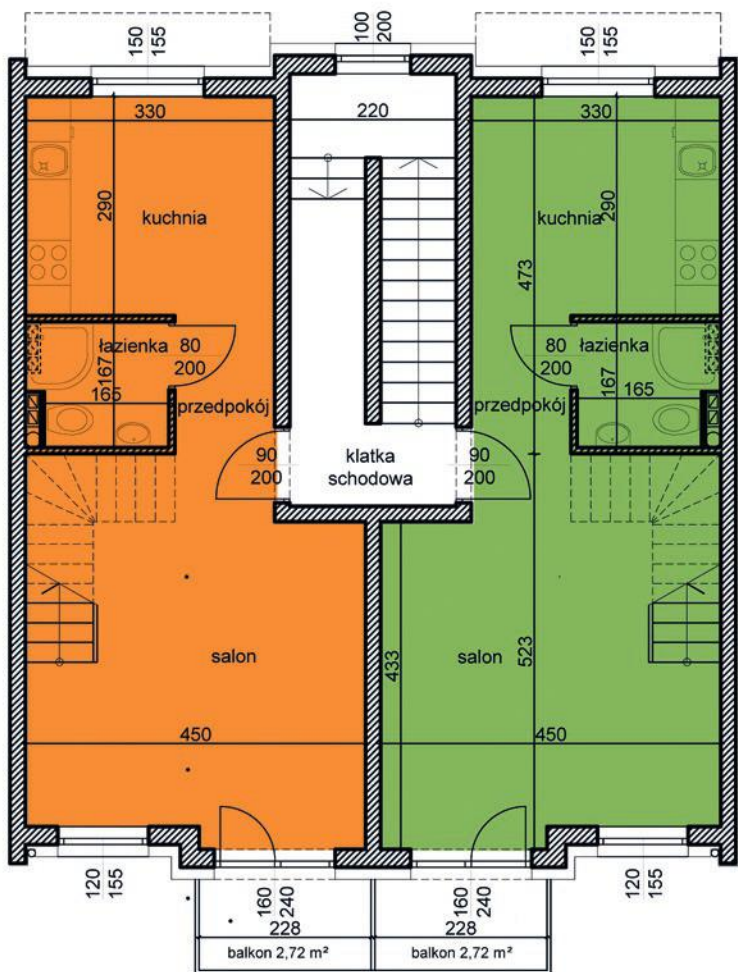

MAJOWA PARK

<https://www.facebook.com/majowaparkPL/>

www.majowapark.pl

MAJOWA PARK

N

segment II
 budynek 39L
 dom 1 i 2
 kondygnacja 2

powierzchnia: 35,99

korytarz: 4,47
 pokój 1: 6,98
 pokój 2: 5,87
 łazienka: 2,94
 pokój 3: 11,41
 kuchnia: 2,15
 garderoba: 2,17

balkon: 2,72

dom 2

dom 1

MAJOWA PARK

<https://www.facebook.com/majowaparkPL/>

www.majowapark.pl

MAJOWA PARK

N

dom 2

dom 1

segment II
 budynek 39L
 dom 1 i 2
 kondygnacja 0

powierzchnia: 28,75

garaż: 28,75

taras: 7,95

MAJOWA PARK

<https://www.facebook.com/majowaparkPL/>

www.majowapark.pl

MAJOWA PARK

N

dom 2

dom 1

segment II
 budynek 39L
 dom 1 i 2
 kondygnacja 1

powierzchnia: 35,95
 przedpokój: 3,51
 salon: 20,25
 kuchnia: 9,35
 łazienka: 2,84
 balkon: 2,72