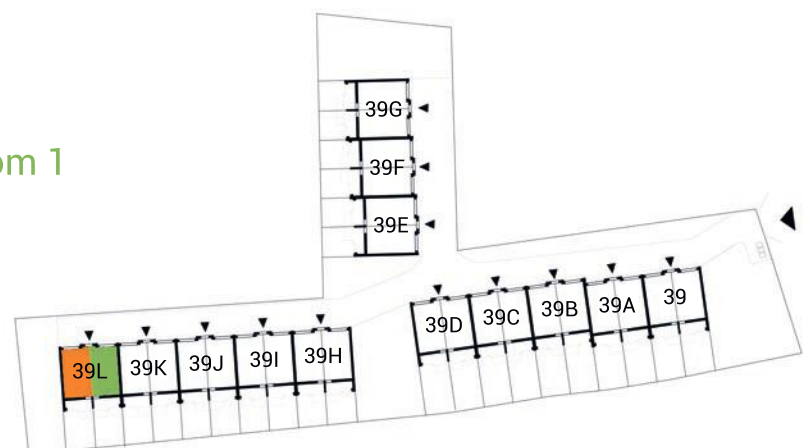

MAJOWA PARK

<https://www.facebook.com/majowaparkPL/>

www.majowapark.pl

MAJOWA PARK

N

segment II
 budynek 39L
 dom 1 i 2
 kondygnacja 2

powierzchnia: 35,99

korytarz: 4,47
 pokój 1: 6,98
 pokój 2: 5,87
 łazienka: 2,94
 pokój 3: 11,41
 kuchnia: 2,15
 garderoba: 2,17

dom 2

dom 1

segment II
 budynek 39L
 dom 1 i 2
 kondygnacja 0

powierzchnia: 28,75

garaż: 28,75

taras: 7,95

MAJOWA PARK

<https://www.facebook.com/majowaparkPL/>

www.majowapark.pl

MAJOWA PARK

N

dom 2

dom 1

segment II
 budynek 39L
 dom 1 i 2
 kondygnacja 1

powierzchnia: 35,95
 przedpokój: 3,51
 salon: 20,25
 kuchnia: 9,35
 łazienka: 2,84
 balkon: 2,72