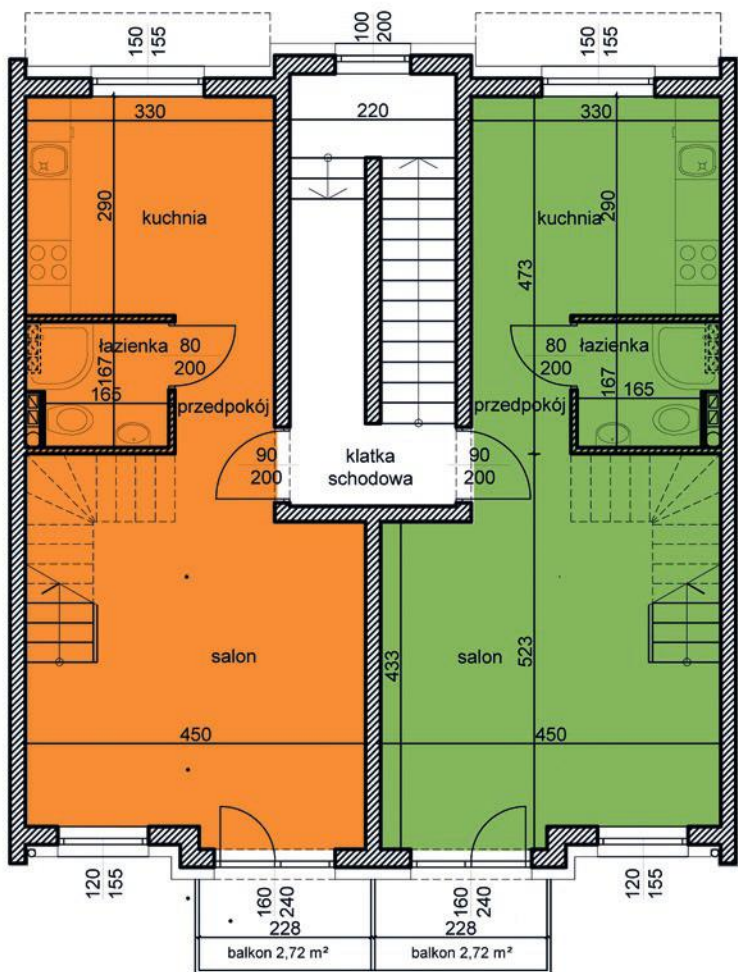

powierzchnia: 28,75

garaż: 28,75

taras: 7,95

MAJOWA PARK

<https://www.facebook.com/majowaparkPL/>

www.majowapark.pl

MAJOWA PARK

N

dom 2

dom 1

segment II
 budynek 39K
 dom 1 i 2
 kondygnacja 1

powierzchnia: 35,95
 przedpokój: 3,51
 salon: 20,25
 kuchnia: 9,35
 łazienka: 2,84
 balkon: 2,72

MAJOWA PARK

<https://www.facebook.com/majowaparkPL/>

www.majowapark.pl

MAJOWA PARK

N

dom 2

dom 1

segment II
 budynek 39K
 dom 1 i 2
 kondygnacja 2

powierzchnia: 35,99

korytarz: 4,47
 pokój 1: 6,98
 pokój 2: 5,87
 łazienka: 2,94
 pokój 3: 11,41
 kuchnia: 2,15
 garderoba: 2,17

balkon: 2,72