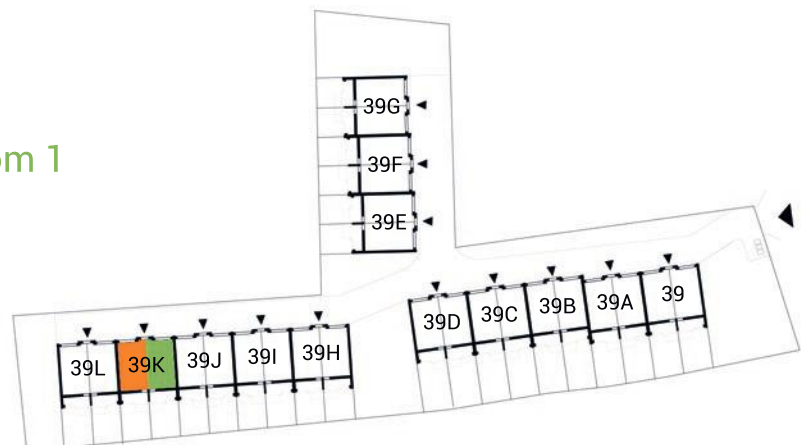

powierzchnia: 28,75

garaż: 28,75

taras: 7,95

MAJOWA PARK

<https://www.facebook.com/majowaparkPL/>

www.majowapark.pl

MAJOWA PARK

N

dom 2

dom 1

segment II
 budynek 39K
 dom 1 i 2
 kondygnacja 1

powierzchnia: 35,95
 przedpokój: 3,51
 salon: 20,25
 kuchnia: 9,35
 łazienka: 2,84
 balkon: 2,72

MAJOWA PARK

<https://www.facebook.com/majowaparkPL/>

www.majowapark.pl

MAJOWA PARK

N

dom 2

dom 1

segment II
 budynek 39K
 dom 1 i 2
 kondygnacja 2

powierzchnia: 35,99

korytarz: 4,47
 pokój 1: 6,98
 pokój 2: 5,87
 łazienka: 2,94
 pokój 3: 11,41
 kuchnia: 2,15
 garderoba: 2,17