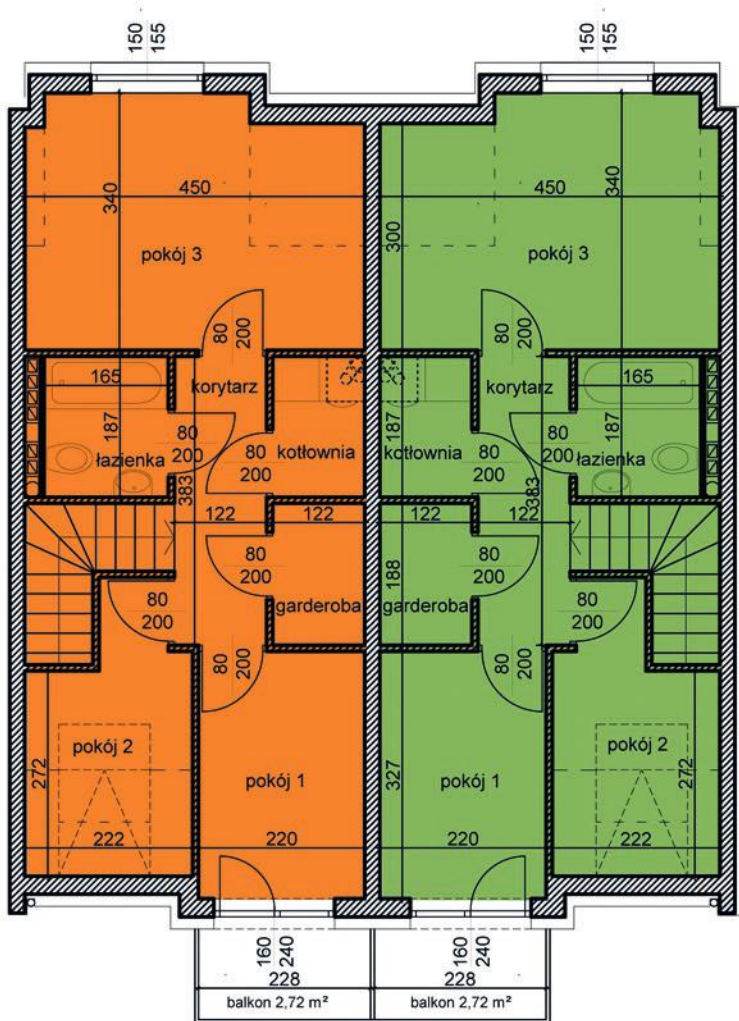

powierzchnia: 28,75

garaż: 28,75

taras: 7,95

MAJOWA PARK

<https://www.facebook.com/majowaparkPL/>

www.majowapark.pl

MAJOWA PARK

N

dom 2

dom 1

segment II
 budynek 39K
 dom 1 i 2
 kondygnacja 1

powierzchnia: 35,95
 przedpokój: 3,51
 salon: 20,25
 kuchnia: 9,35
 łazienka: 2,84
 balkon: 2,72

MAJOWA PARK

<https://www.facebook.com/majowaparkPL/>

www.majowapark.pl

MAJOWA PARK

N

dom 2

dom 1

segment II
 budynek 39K
 dom 1 i 2
 kondygnacja 2

powierzchnia: 35,99

korytarz: 4,47
 pokój 1: 6,98
 pokój 2: 5,87
 łazienka: 2,94
 pokój 3: 11,41
 kuchnia: 2,15
 garderoba: 2,17

balkon: 2,72