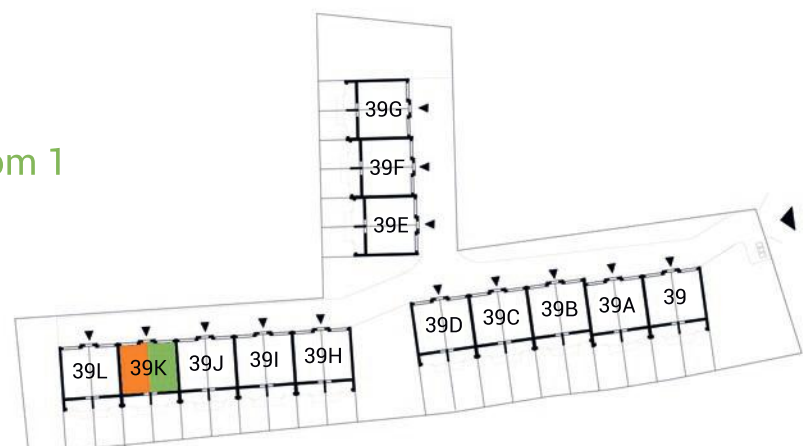

powierzchnia: 28,75

garaż: 28,75

taras: 7,95

MAJOWA PARK

<https://www.facebook.com/majowaparkPL/>

www.majowapark.pl

MAJOWA PARK

N

dom 2

dom 1

segment II
 budynek 39K
 dom 1 i 2
 kondygnacja 1

powierzchnia: 35,95
 przedpokój: 3,51
 salon: 20,25
 kuchnia: 9,35
 łazienka: 2,84
 balkon: 2,72

MAJOWA PARK

<https://www.facebook.com/majowaparkPL/>

www.majowapark.pl

MAJOWA PARK

N

dom 2

dom 1

segment II
 budynek 39K
 dom 1 i 2
 kondygnacja 2

powierzchnia: 35,99

korytarz: 4,47
 pokój 1: 6,98
 pokój 2: 5,87
 łazienka: 2,94
 pokój 3: 11,41
 kuchnia: 2,15
 garderoba: 2,17

balkon: 2,72