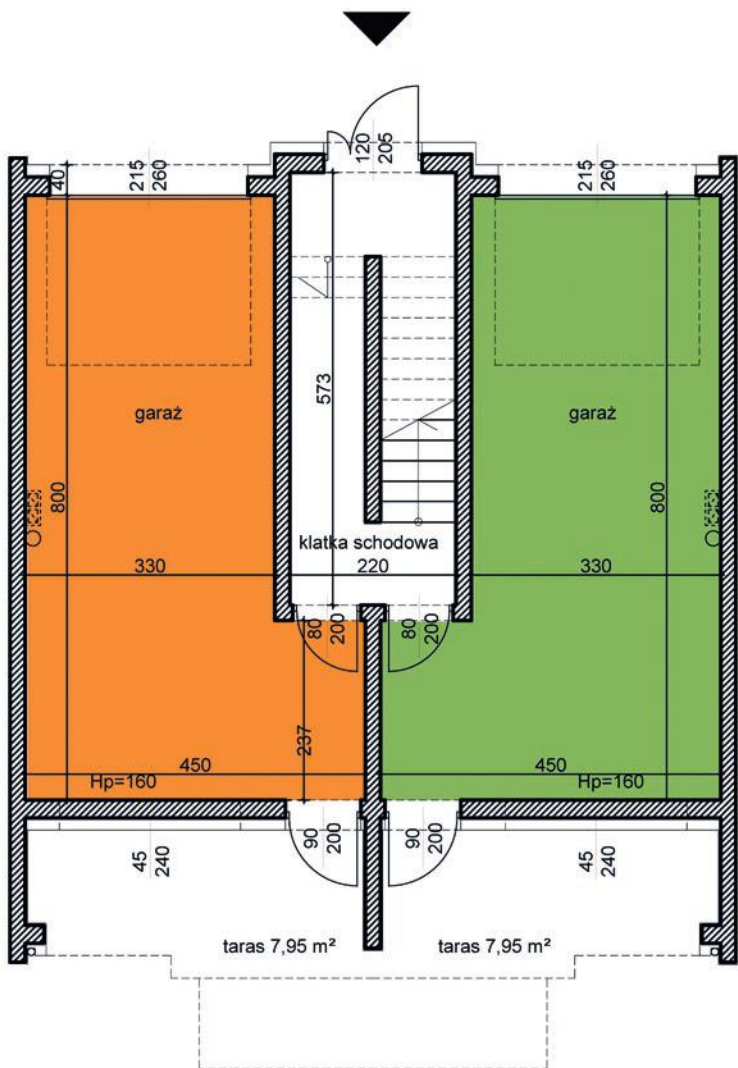

MAJOWA PARK

N

dom 2

dom 1

segment II
budynek 39K
dom 1 i 2
kondygnacja 0

powierzchnia: 28,75

garaż: 28,75

taras: 7,95