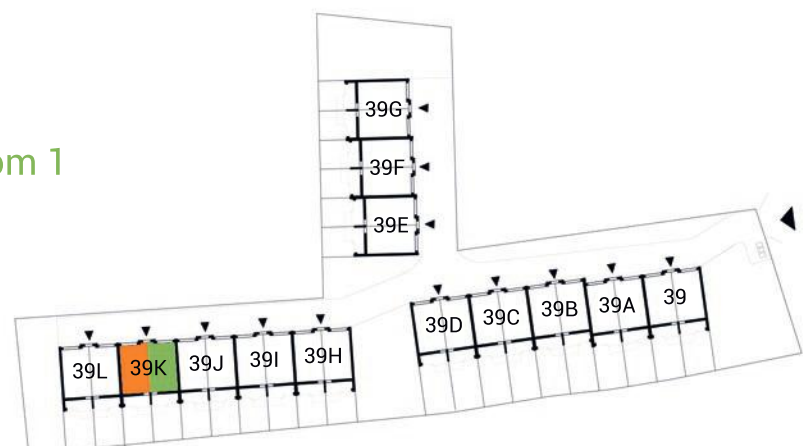

powierzchnia: 28,75

garaż: 28,75

taras: 7,95

MAJOWA PARK

<https://www.facebook.com/majowaparkPL/>

www.majowapark.pl

MAJOWA PARK

N

dom 2

dom 1

segment II
 budynek 39K
 dom 1 i 2
 kondygnacja 1

powierzchnia: 35,95
 przedpokój: 3,51
 salon: 20,25
 kuchnia: 9,35
 łazienka: 2,84
 balkon: 2,72

MAJOWA PARK

<https://www.facebook.com/majowaparkPL/>

www.majowapark.pl

MAJOWA PARK

N

dom 2

dom 1

segment II
 budynek 39K
 dom 1 i 2
 kondygnacja 2

powierzchnia: 35,99

korytarz: 4,47
 pokój 1: 6,98
 pokój 2: 5,87
 łazienka: 2,94
 pokój 3: 11,41
 kotłownia: 2,15
 garderoba: 2,17

balkon: 2,72