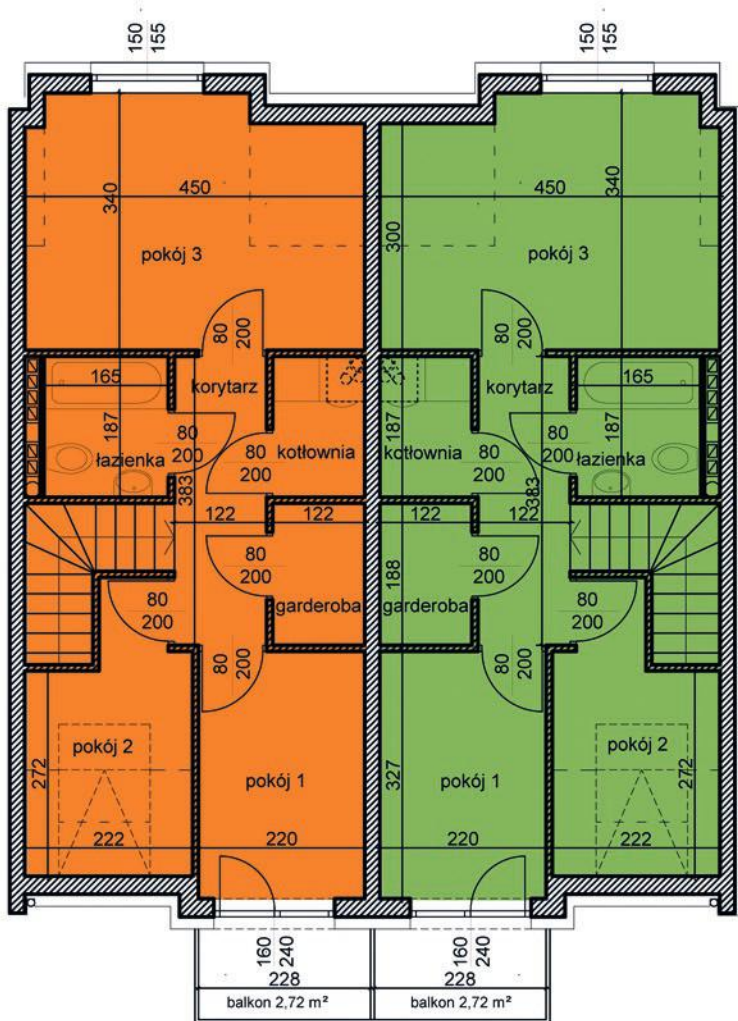

powierzchnia: 28,75

garaż: 28,75

taras: 7,95

MAJOWA PARK

<https://www.facebook.com/majowaparkPL/>

www.majowapark.pl

MAJOWA PARK

N

dom 2

dom 1

segment II
 budynek 39K
 dom 1 i 2
 kondygnacja 1

powierzchnia: 35,95
 przedpokój: 3,51
 salon: 20,25
 kuchnia: 9,35
 łazienka: 2,84
 balkon: 2,72

MAJOWA PARK

<https://www.facebook.com/majowaparkPL/>

www.majowapark.pl

MAJOWA PARK

N

dom 2

dom 1

segment II
 budynek 39K
 dom 1 i 2
 kondygnacja 2

powierzchnia: 35,99

korytarz: 4,47
 pokój 1: 6,98
 pokój 2: 5,87
 łazienka: 2,94
 pokój 3: 11,41
 kotłownia: 2,15
 garderoba: 2,17

balkon: 2,72