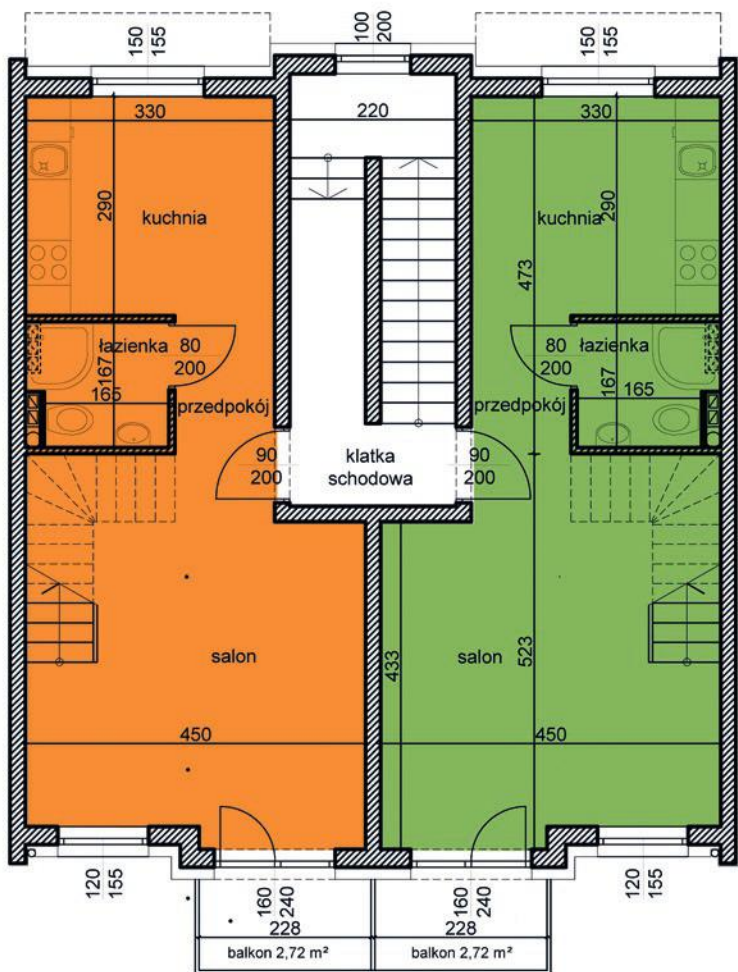

powierzchnia: 28,75

garaż: 28,75

taras: 7,95

MAJOWA PARK

<https://www.facebook.com/majowaparkPL/>

www.majowapark.pl

MAJOWA PARK

N

dom 2

dom 1

segment II
 budynek 39K
 dom 1 i 2
 kondygnacja 1

powierzchnia: 35,95
 przedpokój: 3,51
 salon: 20,25
 kuchnia: 9,35
 łazienka: 2,84
 balkon: 2,72

MAJOWA PARK

<https://www.facebook.com/majowaparkPL/>

www.majowapark.pl

MAJOWA PARK

N

dom 2

dom 1

segment II
 budynek 39K
 dom 1 i 2
 kondygnacja 2

powierzchnia: 35,99

korytarz: 4,47
 pokój 1: 6,98
 pokój 2: 5,87
 łazienka: 2,94
 pokój 3: 11,41
 kotłownia: 2,15
 garderoba: 2,17

balkon: 2,72