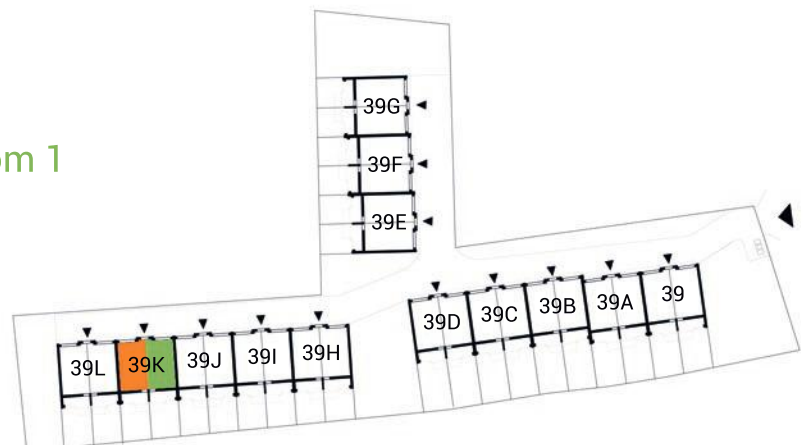

powierzchnia: 28,75

garaż: 28,75

taras: 7,95

MAJOWA PARK

<https://www.facebook.com/majowaparkPL/>

www.majowapark.pl

MAJOWA PARK

N

dom 2

dom 1

segment II
 budynek 39K
 dom 1 i 2
 kondygnacja 1

powierzchnia: 35,95
 przedpokój: 3,51
 salon: 20,25
 kuchnia: 9,35
 łazienka: 2,84
 balkon: 2,72

MAJOWA PARK

<https://www.facebook.com/majowaparkPL/>

www.majowapark.pl

MAJOWA PARK

N

dom 2

dom 1

segment II
 budynek 39K
 dom 1 i 2
 kondygnacja 2

powierzchnia: 35,99

korytarz: 4,47
 pokój 1: 6,98
 pokój 2: 5,87
 łazienka: 2,94
 pokój 3: 11,41
 kotłownia: 2,15
 garderoba: 2,17