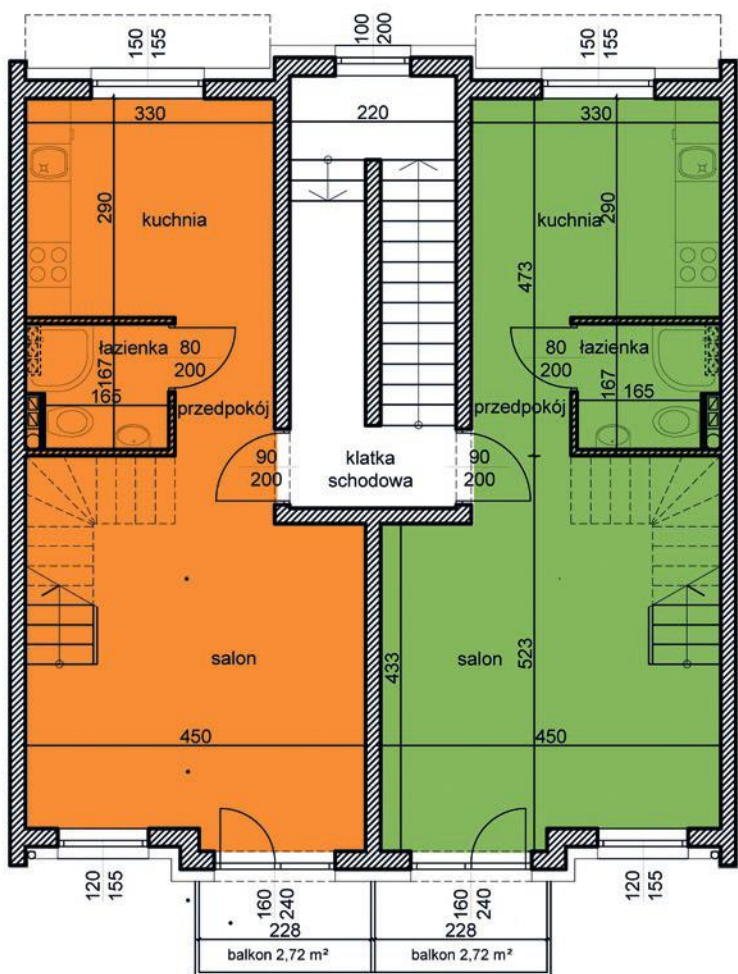

powierzchnia: 28,75

garaż: 28,75

taras: 7,95

MAJOWA PARK

<https://www.facebook.com/majowaparkPL/>

www.majowapark.pl

MAJOWA PARK

N

segment II
 budynek 39J
 dom 1 i 2
 kondygnacja 1

powierzchnia: 35,95

przedpokój: 3,51

salon: 20,25

kuchnia: 9,35

łazienka: 2,84

balkon: 2,72

dom 2

dom 1

MAJOWA PARK

<https://www.facebook.com/majowaparkPL/>

www.majowapark.pl

MAJOWA PARK

N

segment II
 budynek 39J
 dom 1 i 2
 kondygnacja 2

powierzchnia: 35,99

korytarz: 4,47
 pokój 1: 6,98
 pokój 2: 5,87
 łazienka: 2,94
 pokój 3: 11,41
 kotłownia: 2,15
 garderoba: 2,17

balkon: 2,72

dom 2

dom 1