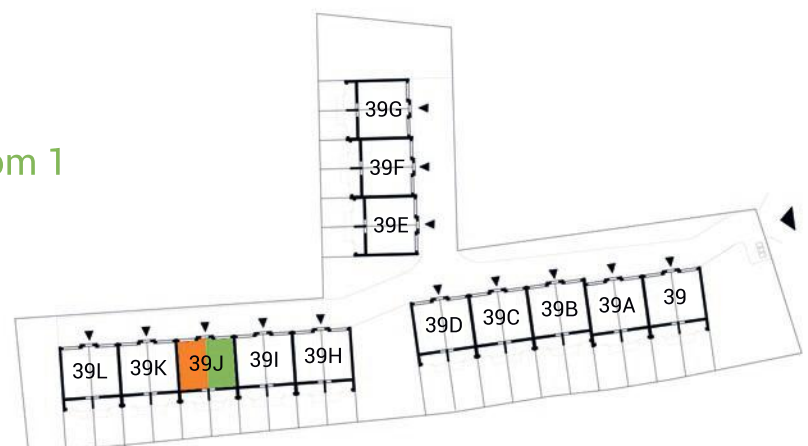

MAJOWA PARK

<https://www.facebook.com/majowaparkPL/>

www.majowapark.pl

MAJOWA PARK

N

dom 2

dom 1

segment II
 budynek 39J
 dom 1 i 2
 kondygnacja 0

powierzchnia: 28,75

garaż: 28,75

taras: 7,95

MAJOWA PARK

<https://www.facebook.com/majowaparkPL/>

www.majowapark.pl

MAJOWA PARK

N

segment II
 budynek 39J
 dom 1 i 2
 kondygnacja 1

powierzchnia: 35,95

przedpokój: 3,51

salon: 20,25

kuchnia: 9,35

łazienka: 2,84

balkon: 2,72

dom 2

korytarz: 4,47
 pokój 1: 6,98
 pokój 2: 5,87
 łazienka: 2,94
 pokój 3: 11,41
 kotłownia: 2,15
 garderoba: 2,17

balkon: 2,72

dom 2

dom 1