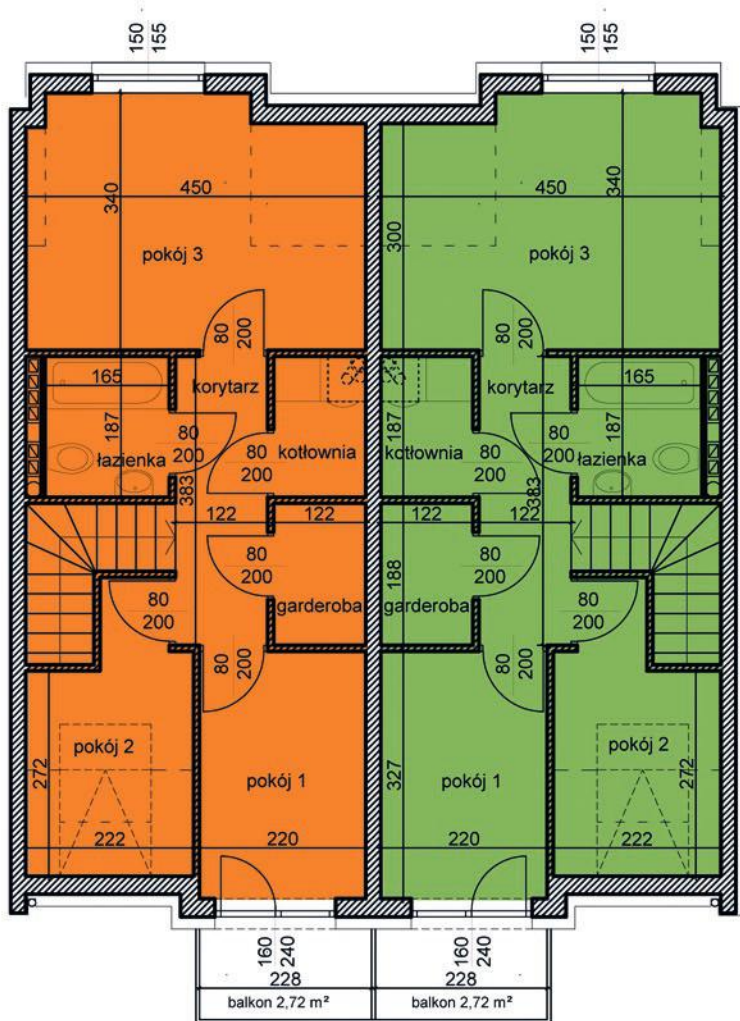

powierzchnia: 28,75

garaż: 28,75

taras: 7,95

MAJOWA PARK

<https://www.facebook.com/majowaparkPL/>

www.majowapark.pl

MAJOWA PARK

N

segment II
 budynek 39J
 dom 1 i 2
 kondygnacja 1

powierzchnia: 35,95

przedpokój: 3,51

salon: 20,25

kuchnia: 9,35

łazienka: 2,84

balkon: 2,72

dom 2

dom 1

MAJOWA PARK

<https://www.facebook.com/majowaparkPL/>

www.majowapark.pl

MAJOWA PARK

N

segment II
 budynek 39J
 dom 1 i 2
 kondygnacja 2

powierzchnia: 35,99

korytarz: 4,47
 pokój 1: 6,98
 pokój 2: 5,87
 łazienka: 2,94
 pokój 3: 11,41
 kotłownia: 2,15
 garderoba: 2,17

balkon: 2,72

dom 2

dom 1