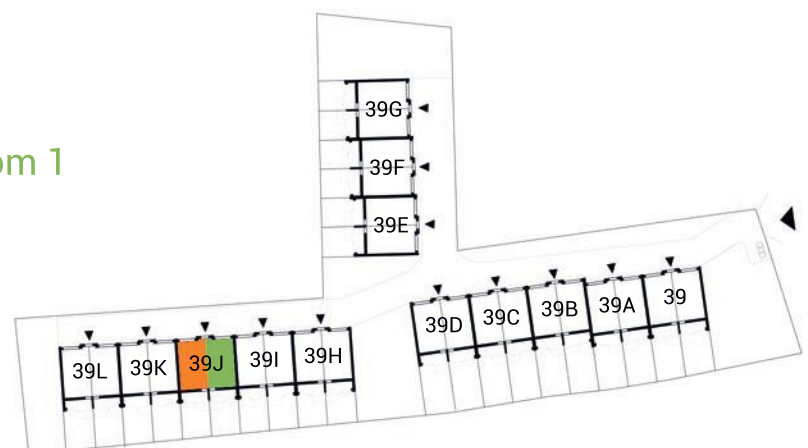

segment II
 budynek 39J
 dom 1 i 2
 kondygnacja 1

powierzchnia: 35,95

przedpokój: 3,51

salon: 20,25

kuchnia: 9,35

łazienka: 2,84

balkon: 2,72

dom 2

dom 1

MAJOWA PARK

<https://www.facebook.com/majowaparkPL/>

www.majowapark.pl

MAJOWA PARK

N

segment II
 budynek 39J
 dom 1 i 2
 kondygnacja 2

powierzchnia: 35,99