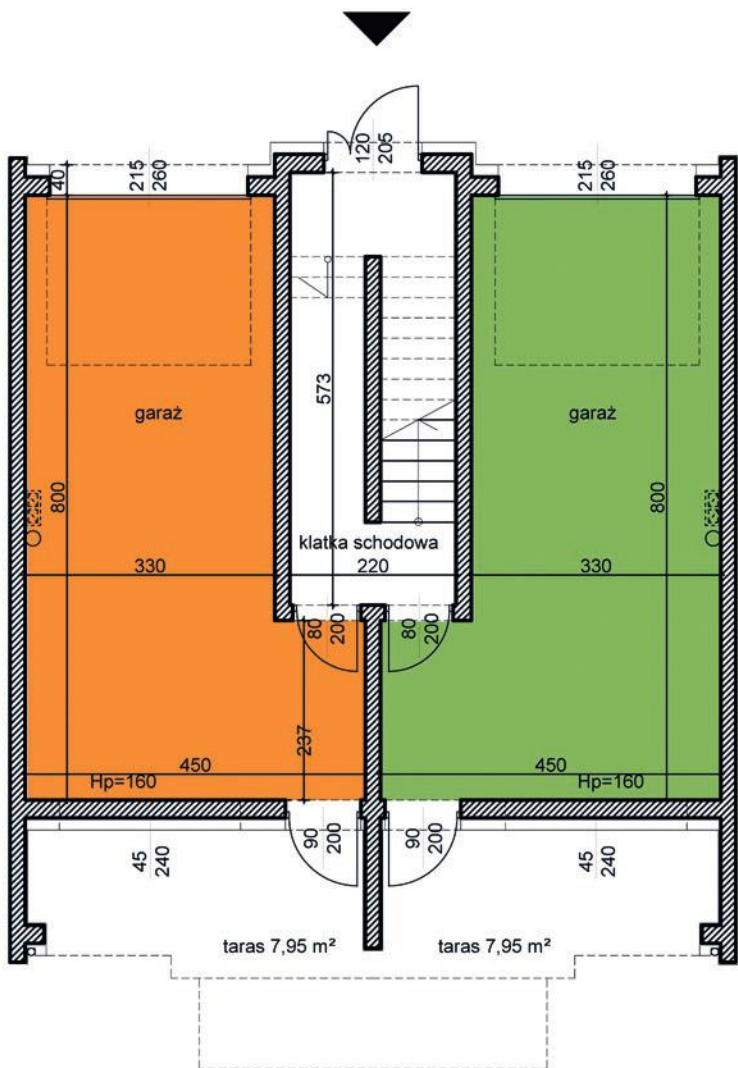

MAJOWA PARK

<https://www.facebook.com/majowaparkPL/>

www.majowapark.pl

MAJOWA PARK

N

dom 2

dom 1

segment II
 budynek 39J
 dom 1 i 2
 kondygnacja 0

powierzchnia: 28,75

garaż: 28,75

taras: 7,95

MAJOWA PARK

<https://www.facebook.com/majowaparkPL/>

www.majowapark.pl

MAJOWA PARK

N

segment II
 budynek 39J
 dom 1 i 2
 kondygnacja 1

powierzchnia: 35,95

przedpokój: 3,51

salon: 20,25

kuchnia: 9,35

łazienka: 2,84

balkon: 2,72

dom 2

dom 1

MAJOWA PARK

<https://www.facebook.com/majowaparkPL/>

www.majowapark.pl

MAJOWA PARK

N

segment II
 budynek 39J
 dom 1 i 2
 kondygnacja 2

powierzchnia: 35,99