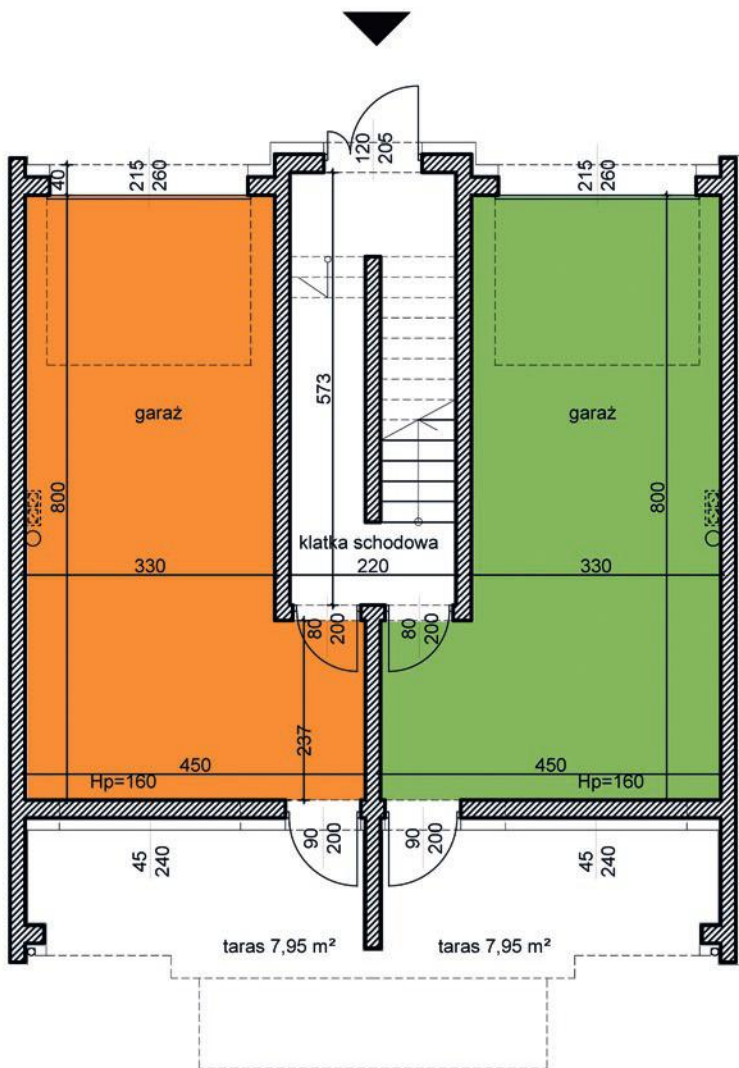

MAJOWA PARK

N

dom 2

dom 1

segment II
budynek 39J
dom 1 i 2
kondygnacja 0

powierzchnia: 28,75

garaż: 28,75

taras: 7,95