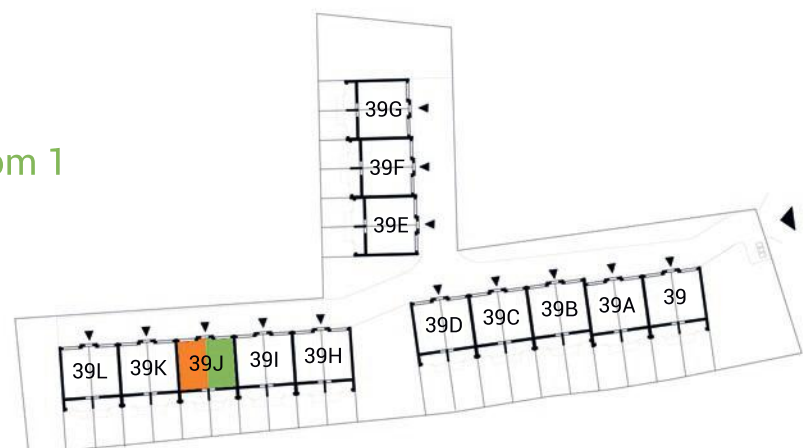

powierzchnia: 28,75

garaż: 28,75

taras: 7,95

MAJOWA PARK

<https://www.facebook.com/majowaparkPL/>

www.majowapark.pl

MAJOWA PARK

N

dom 2

dom 1

segment II
 budynek 39J
 dom 1 i 2
 kondygnacja 1

powierzchnia: 35,95
 przedpokój: 3,51
 salon: 20,25
 kuchnia: 9,35
 łazienka: 2,84
 balkon: 2,72

MAJOWA PARK

<https://www.facebook.com/majowaparkPL/>

www.majowapark.pl

MAJOWA PARK

N

segment II
 budynek 39J
 dom 1 i 2
 kondygnacja 2

powierzchnia: 35,99

korytarz: 4,47
 pokój 1: 6,98
 pokój 2: 5,87
 łazienka: 2,94
 pokój 3: 11,41
 kotłownia: 2,15
 garderoba: 2,17

balkon: 2,72

dom 2

dom 1