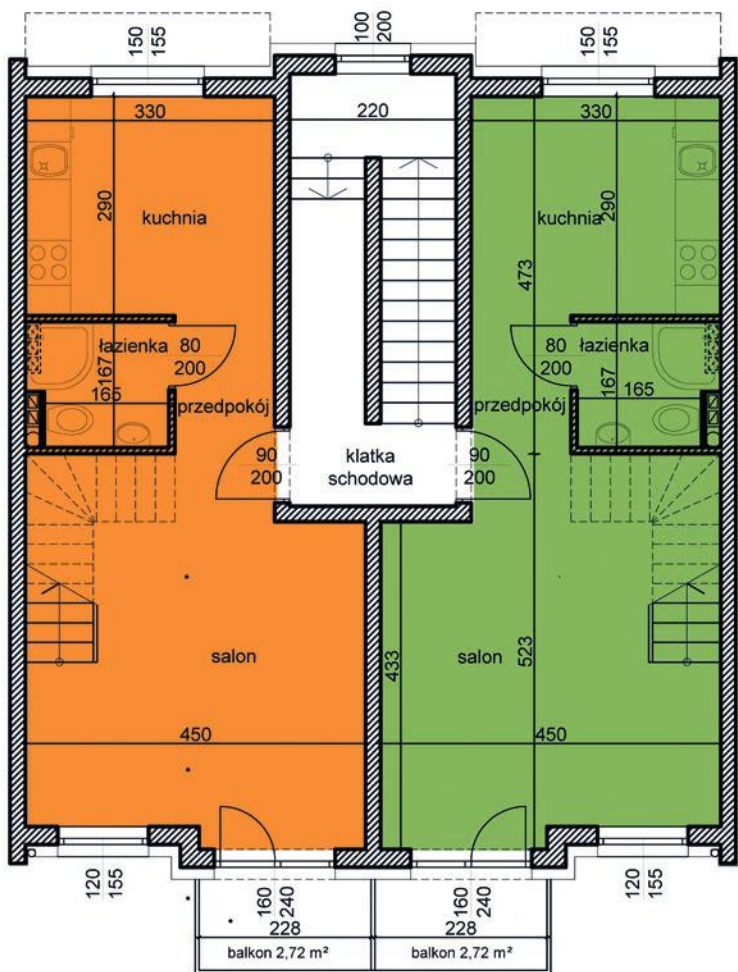

powierzchnia: 28,75

garaż: 28,75

taras: 7,95

MAJOWA PARK

<https://www.facebook.com/majowaparkPL/>

www.majowapark.pl

MAJOWA PARK

N

dom 2

dom 1

segment II
 budynek 39J
 dom 1 i 2
 kondygnacja 1

powierzchnia: 35,95
 przedpokój: 3,51
 salon: 20,25
 kuchnia: 9,35
 łazienka: 2,84
 balkon: 2,72

MAJOWA PARK

<https://www.facebook.com/majowaparkPL/>

www.majowapark.pl

MAJOWA PARK

N

segment II
 budynek 39J
 dom 1 i 2
 kondygnacja 2

powierzchnia: 35,99

korytarz: 4,47
 pokój 1: 6,98
 pokój 2: 5,87
 łazienka: 2,94
 pokój 3: 11,41
 kotłownia: 2,15
 garderoba: 2,17

balkon: 2,72

dom 2

dom 1