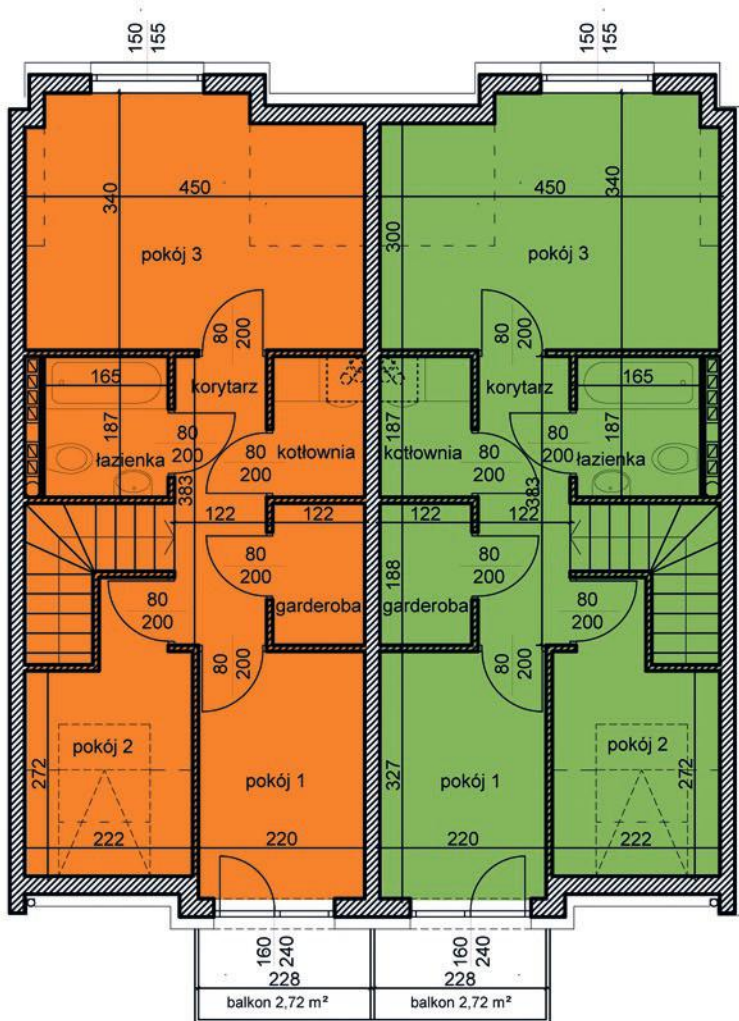

powierzchnia: 28,75

garaż: 28,75

taras: 7,95

MAJOWA PARK

<https://www.facebook.com/majowaparkPL/>

www.majowapark.pl

MAJOWA PARK

N

dom 2

dom 1

segment II
 budynek 39J
 dom 1 i 2
 kondygnacja 1

powierzchnia: 35,95
 przedpokój: 3,51
 salon: 20,25
 kuchnia: 9,35
 łazienka: 2,84
 balkon: 2,72

MAJOWA PARK

<https://www.facebook.com/majowaparkPL/>

www.majowapark.pl

MAJOWA PARK

N

segment II
 budynek 39J
 dom 1 i 2
 kondygnacja 2

powierzchnia: 35,99

korytarz: 4,47
 pokój 1: 6,98
 pokój 2: 5,87
 łazienka: 2,94
 pokój 3: 11,41
 kotłownia: 2,15
 garderoba: 2,17

balkon: 2,72

dom 2

dom 1