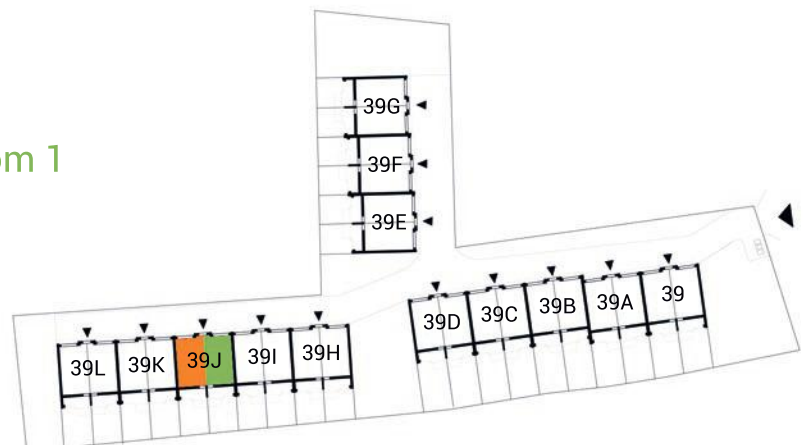

powierzchnia: 28,75

garaż: 28,75

taras: 7,95

MAJOWA PARK

<https://www.facebook.com/majowaparkPL/>

www.majowapark.pl

MAJOWA PARK

N

dom 2

dom 1

segment II
 budynek 39J
 dom 1 i 2
 kondygnacja 1

powierzchnia: 35,95
 przedpokój: 3,51
 salon: 20,25
 kuchnia: 9,35
 łazienka: 2,84
 balkon: 2,72

MAJOWA PARK

<https://www.facebook.com/majowaparkPL/>

www.majowapark.pl

MAJOWA PARK

N

segment II
 budynek 39J
 dom 1 i 2
 kondygnacja 2

powierzchnia: 35,99

korytarz: 4,47
 pokój 1: 6,98
 pokój 2: 5,87
 łazienka: 2,94
 pokój 3: 11,41
 kotłownia: 2,15
 garderoba: 2,17

balkon: 2,72

dom 2

dom 1