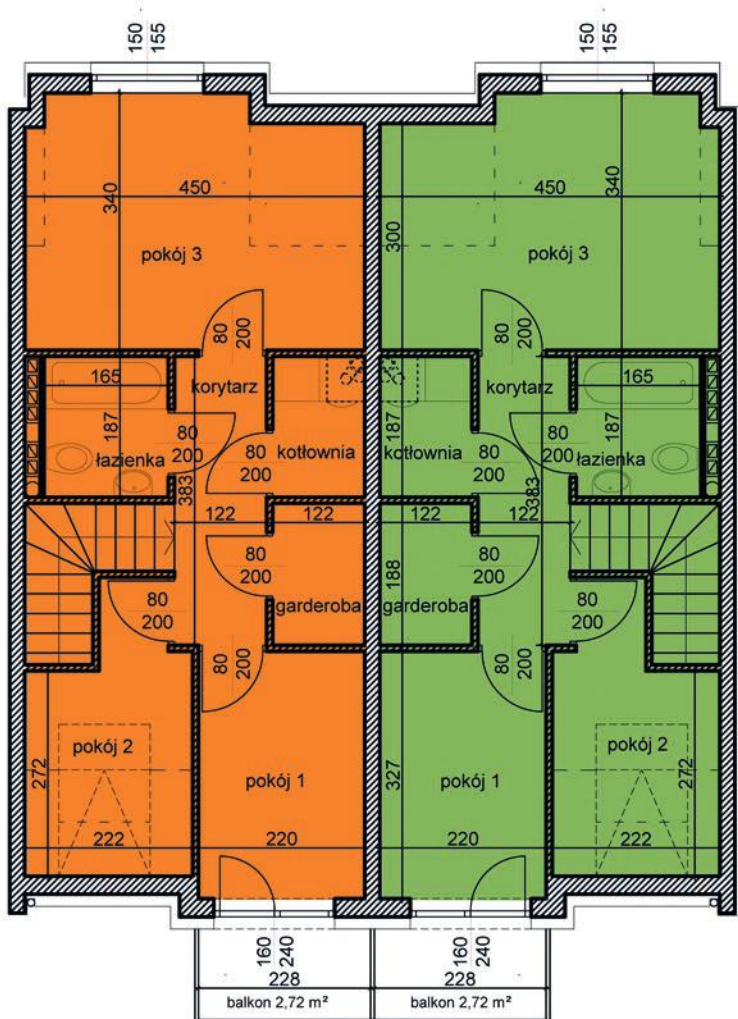

powierzchnia: 28,75

garaż: 28,75

taras: 7,95

MAJOWA PARK

<https://www.facebook.com/majowaparkPL/>

www.majowapark.pl

MAJOWA PARK

N

dom 2

dom 1

segment II
 budynek 39I
 dom 1 i 2
 kondygnacja 1

powierzchnia: 35,95
 przedpokój: 3,51
 salon: 20,25
 kuchnia: 9,35
 łazienka: 2,84
 balkon: 2,72

MAJOWA PARK

<https://www.facebook.com/majowaparkPL/>

www.majowapark.pl

MAJOWA PARK

N

dom 2

dom 1

segment II
 budynek 39I
 dom 1 i 2
 kondygnacja 2

powierzchnia: 35,99

korytarz: 4,47
 pokój 1: 6,98
 pokój 2: 5,87
 łazienka: 2,94
 pokój 3: 11,41
 kuchnia: 2,15
 garderoba: 2,17

balkon: 2,72