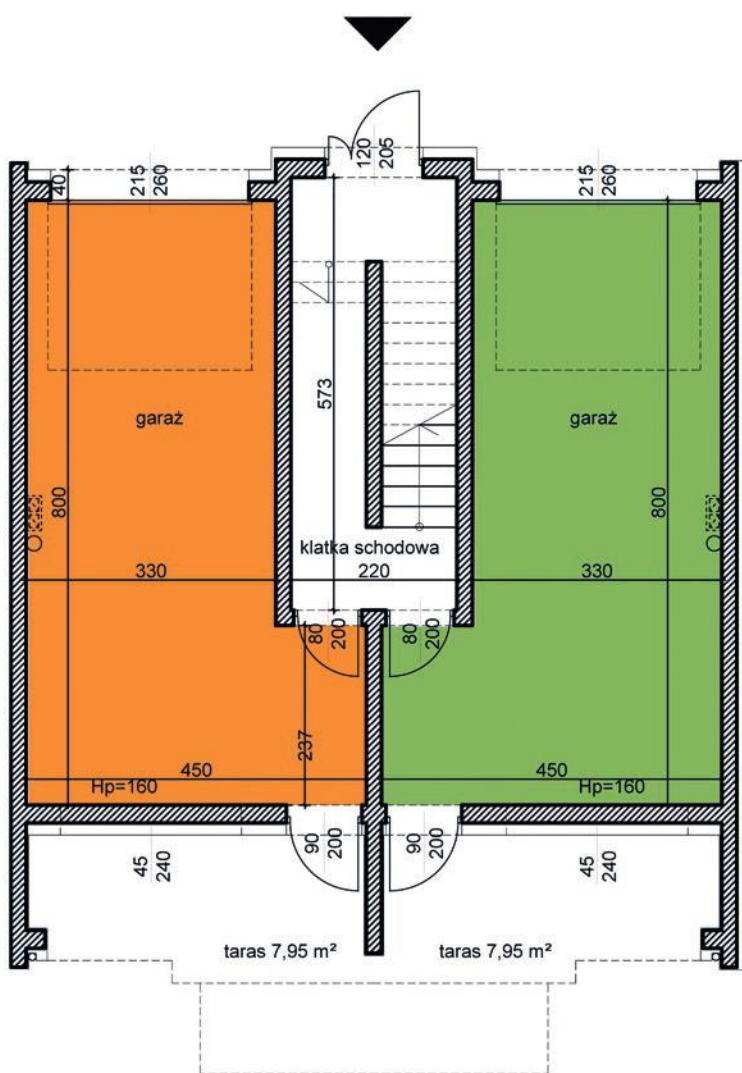

MAJOWA PARK

N

dom 2

dom 1

segment II
budynek 39I
dom 1 i 2
kondygnacja 0

powierzchnia: 28,75

garaż: 28,75

taras: 7,95