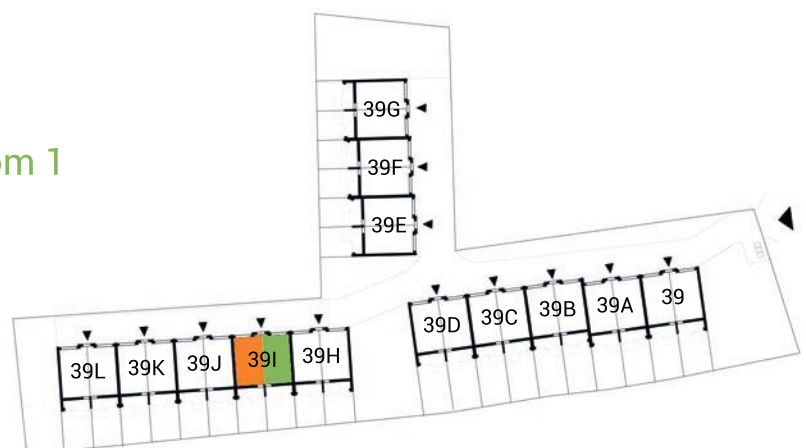

powierzchnia: 28,75

garaż: 28,75

taras: 7,95

MAJOWA PARK

<https://www.facebook.com/majowaparkPL/>

www.majowapark.pl

MAJOWA PARK

N

dom 2

dom 1

segment II
 budynek 39I
 dom 1 i 2
 kondygnacja 1

powierzchnia: 35,95
 przedpokój: 3,51
 salon: 20,25
 kuchnia: 9,35
 łazienka: 2,84
 balkon: 2,72

MAJOWA PARK

<https://www.facebook.com/majowaparkPL/>

www.majowapark.pl

MAJOWA PARK

N

dom 2

dom 1

segment II
 budynek 39I
 dom 1 i 2
 kondygnacja 2

powierzchnia: 35,99

korytarz: 4,47
 pokój 1: 6,98
 pokój 2: 5,87
 łazienka: 2,94
 pokój 3: 11,41
 kuchnia: 2,15
 garderoba: 2,17