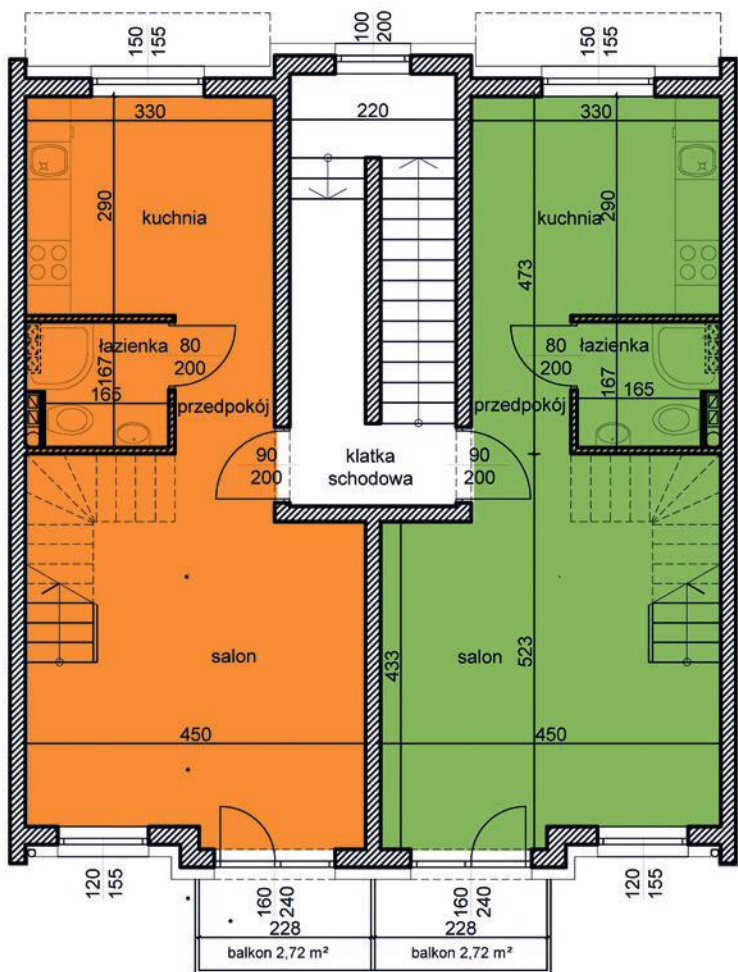

powierzchnia: 28,75

garaż: 28,75

taras: 7,95

MAJOWA PARK

<https://www.facebook.com/majowaparkPL/>

www.majowapark.pl

MAJOWA PARK

N

dom 2

dom 1

segment II
 budynek 39I
 dom 1 i 2
 kondygnacja 1

powierzchnia: 35,95
 przedpokój: 3,51
 salon: 20,25
 kuchnia: 9,35
 łazienka: 2,84
 balkon: 2,72

MAJOWA PARK

<https://www.facebook.com/majowaparkPL/>

www.majowapark.pl

MAJOWA PARK

N

dom 2

dom 1

segment II
 budynek 39I
 dom 1 i 2
 kondygnacja 2

powierzchnia: 35,99

korytarz: 4,47
 pokój 1: 6,98
 pokój 2: 5,87
 łazienka: 2,94
 pokój 3: 11,41
 kuchnia: 2,15
 garderoba: 2,17

balkon: 2,72