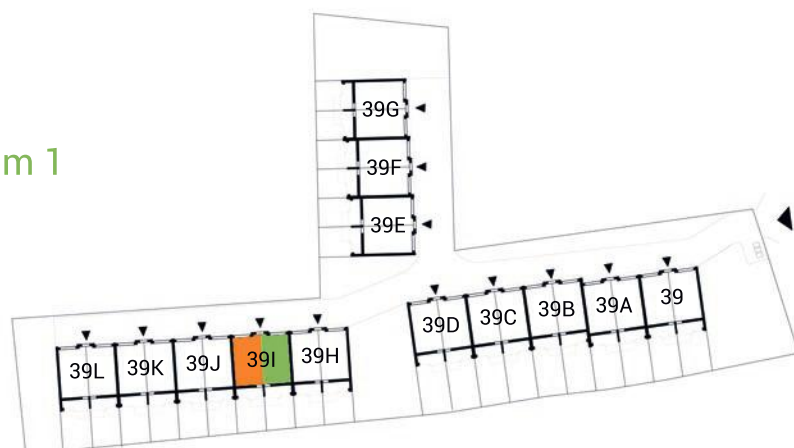

MAJOWA PARK

<https://www.facebook.com/majowaparkPL/>

www.majowapark.pl

MAJOWA PARK

N

dom 2

dom 1

segment II
 budynek 39I
 dom 1 i 2
 kondygnacja 0

powierzchnia: 28,75

garaż: 28,75

taras: 7,95

MAJOWA PARK

<https://www.facebook.com/majowaparkPL/>

www.majowapark.pl

MAJOWA PARK

N

dom 2

dom 1

segment II
 budynek 39I
 dom 1 i 2
 kondygnacja 1

powierzchnia: 35,95
 przedpokój: 3,51
 salon: 20,25
 kuchnia: 9,35
 łazienka: 2,84
 balkon: 2,72

MAJOWA PARK

<https://www.facebook.com/majowaparkPL/>

www.majowapark.pl

MAJOWA PARK

N

dom 2

dom 1

segment II
 budynek 39I
 dom 1 i 2
 kondygnacja 2

powierzchnia: 35,99

korytarz: 4,47
 pokój 1: 6,98
 pokój 2: 5,87
 łazienka: 2,94
 pokój 3: 11,41
 kuchnia: 2,15
 garderoba: 2,17