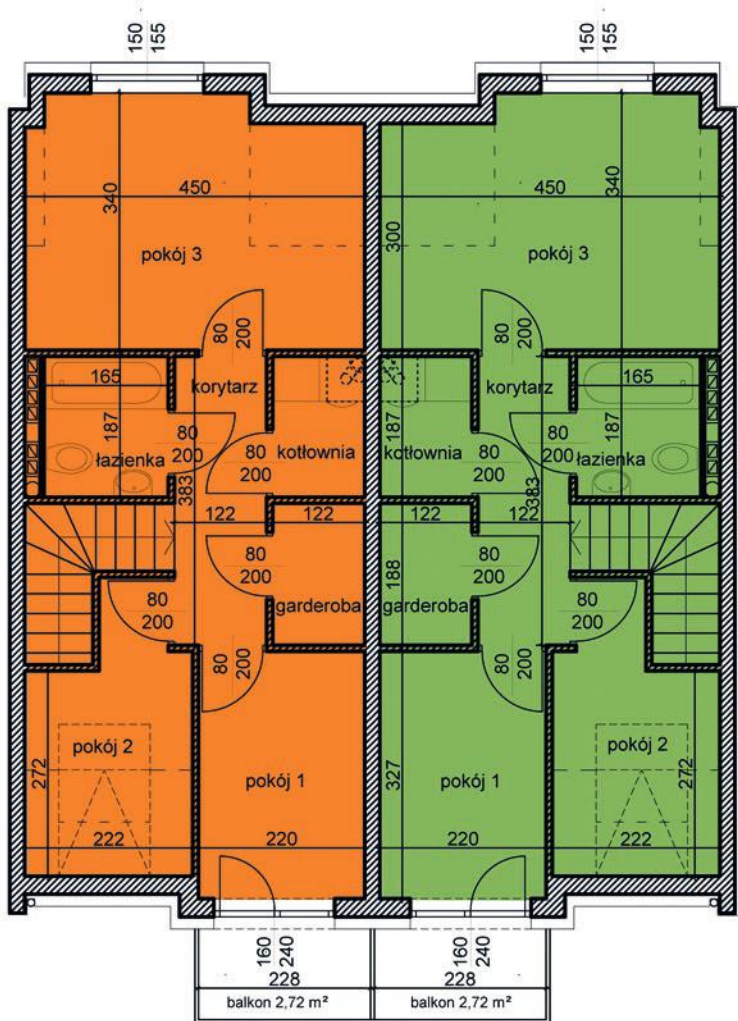

powierzchnia: 28,75

garaż: 28,75

taras: 7,95

MAJOWA PARK

<https://www.facebook.com/majowaparkPL/>

www.majowapark.pl

MAJOWA PARK

N

dom 2

dom 1

segment II
 budynek 39I
 dom 1 i 2
 kondygnacja 1

powierzchnia: 35,95
 przedpokój: 3,51
 salon: 20,25
 kuchnia: 9,35
 łazienka: 2,84
 balkon: 2,72

MAJOWA PARK

<https://www.facebook.com/majowaparkPL/>

www.majowapark.pl

MAJOWA PARK

N

dom 2

dom 1

segment II
 budynek 39I
 dom 1 i 2
 kondygnacja 2

powierzchnia: 35,99

korytarz: 4,47
 pokój 1: 6,98
 pokój 2: 5,87
 łazienka: 2,94
 pokój 3: 11,41
 kuchnia: 2,15
 garderoba: 2,17

balkon: 2,72

Wymiary rzeczywiste mogą różnić się od podanych na rzucie lokalu. Rzut nie stanowi oferty handlowej w rozumieniu kodeksu cywilnego