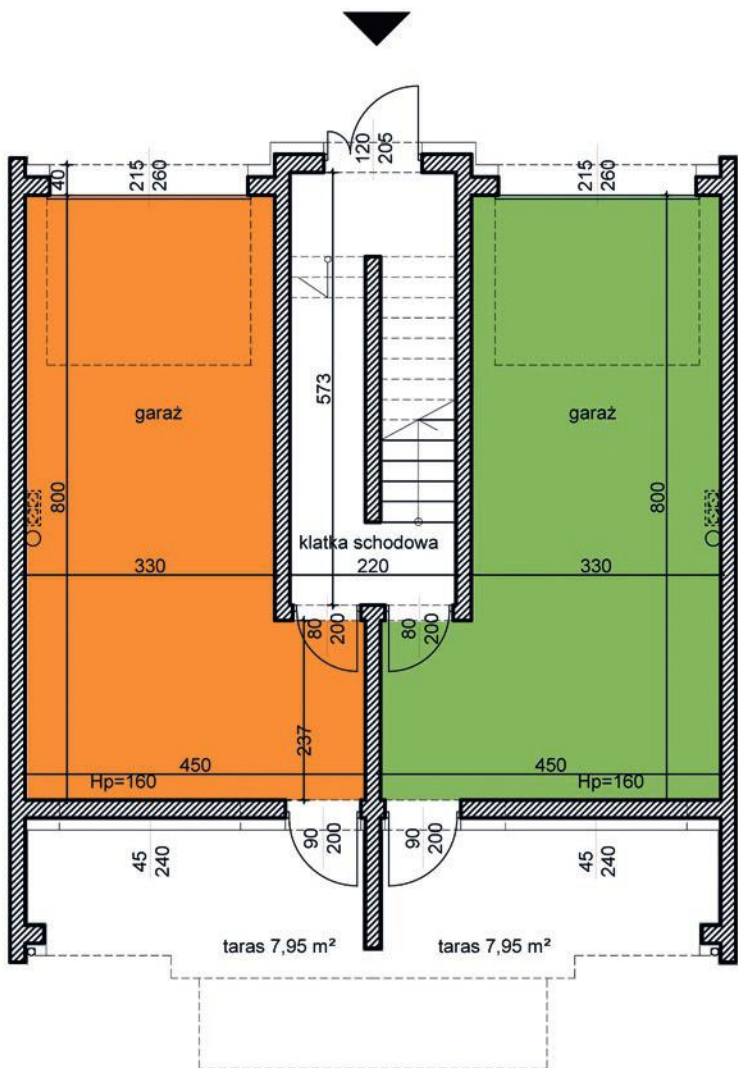

MAJOWA PARK

N

dom 2

dom 1

segment II
budynek 39I
dom 1 i 2
kondygnacja 0

powierzchnia: 28,75

garaż: 28,75

taras: 7,95