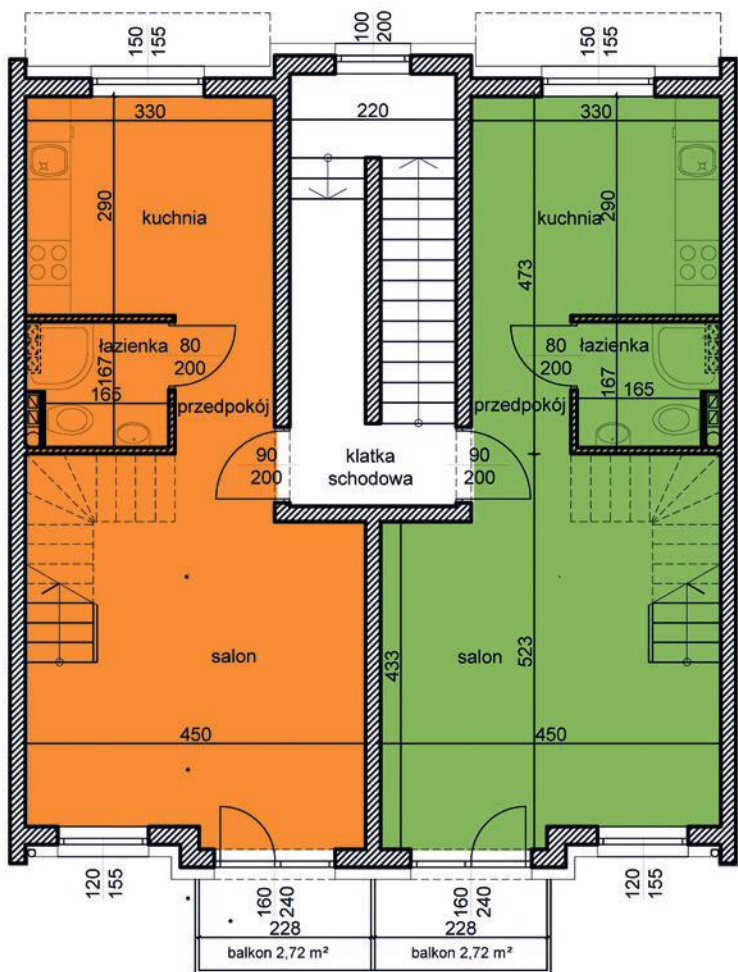

powierzchnia: 28,75

garaż: 28,75

taras: 7,95

MAJOWA PARK

<https://www.facebook.com/majowaparkPL/>

www.majowapark.pl

MAJOWA PARK

N

dom 2

dom 1

segment II
 budynek 39I
 dom 1 i 2
 kondygnacja 1

powierzchnia: 35,95
 przedpokój: 3,51
 salon: 20,25
 kuchnia: 9,35
 łazienka: 2,84
 balkon: 2,72

MAJOWA PARK

<https://www.facebook.com/majowaparkPL/>

www.majowapark.pl

MAJOWA PARK

N

dom 2

dom 1

segment II
 budynek 39I
 dom 1 i 2
 kondygnacja 2

powierzchnia: 35,99

korytarz: 4,47
 pokój 1: 6,98
 pokój 2: 5,87
 łazienka: 2,94
 pokój 3: 11,41
 kuchnia: 2,15
 garderoba: 2,17

balkon: 2,72

Wymiary rzeczywiste mogą różnić się od podanych na rzucie lokalu. Rzut nie stanowi oferty handlowej w rozumieniu kodeksu cywilnego