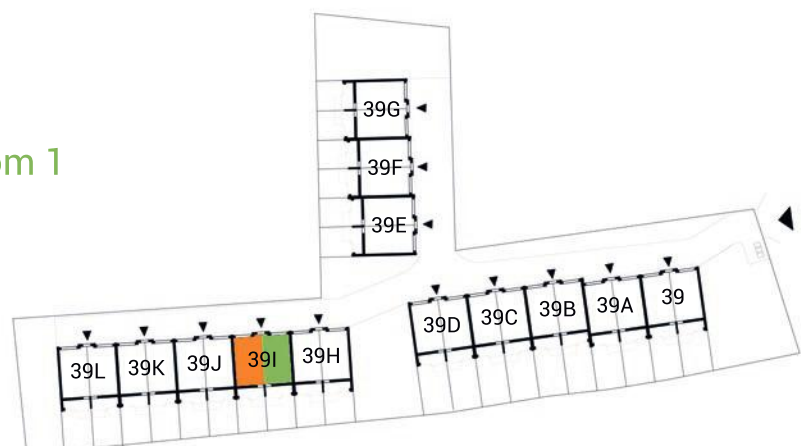

dom 2

dom 1

segment II
 budynek 39I
 dom 1 i 2
 kondygnacja 1

powierzchnia: 35,95
 przedpokój: 3,51
 salon: 20,25
 kuchnia: 9,35
 łazienka: 2,84
 balkon: 2,72

MAJOWA PARK

<https://www.facebook.com/majowaparkPL/>

www.majowapark.pl

MAJOWA PARK

N

dom 2

dom 1

segment II
 budynek 39I
 dom 1 i 2
 kondygnacja 2

powierzchnia: 35,99

korytarz: 4,47
 pokój 1: 6,98
 pokój 2: 5,87
 łazienka: 2,94
 pokój 3: 11,41
 kuchnia: 2,15
 garderoba: 2,17

balkon: 2,72

Wymiary rzeczywiste mogą różnić się od podanych na rzucie lokalu. Rzut nie stanowi oferty handlowej w rozumieniu kodeksu cywilnego