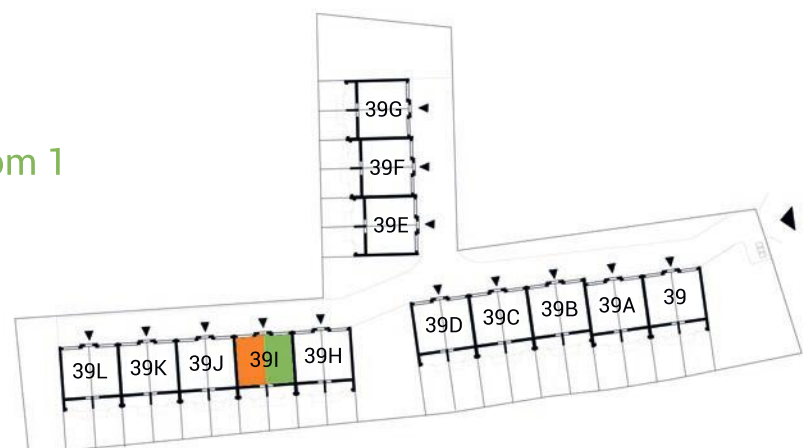

powierzchnia: 28,75

garaż: 28,75

taras: 7,95

MAJOWA PARK

<https://www.facebook.com/majowaparkPL/>

www.majowapark.pl

MAJOWA PARK

N

dom 2

dom 1

segment II
 budynek 39I
 dom 1 i 2
 kondygnacja 1

powierzchnia: 35,95
 przedpokój: 3,51
 salon: 20,25
 kuchnia: 9,35
 łazienka: 2,84
 balkon: 2,72

MAJOWA PARK

<https://www.facebook.com/majowaparkPL/>

www.majowapark.pl

MAJOWA PARK

N

dom 2

dom 1

segment II
 budynek 39I
 dom 1 i 2
 kondygnacja 2

powierzchnia: 35,99

korytarz: 4,47
 pokój 1: 6,98
 pokój 2: 5,87
 łazienka: 2,94
 pokój 3: 11,41
 kuchnia: 2,15
 garderoba: 2,17

balkon: 2,72

Wymiary rzeczywiste mogą różnić się od podanych na rzucie lokalu. Rzut nie stanowi oferty handlowej w rozumieniu kodeksu cywilnego