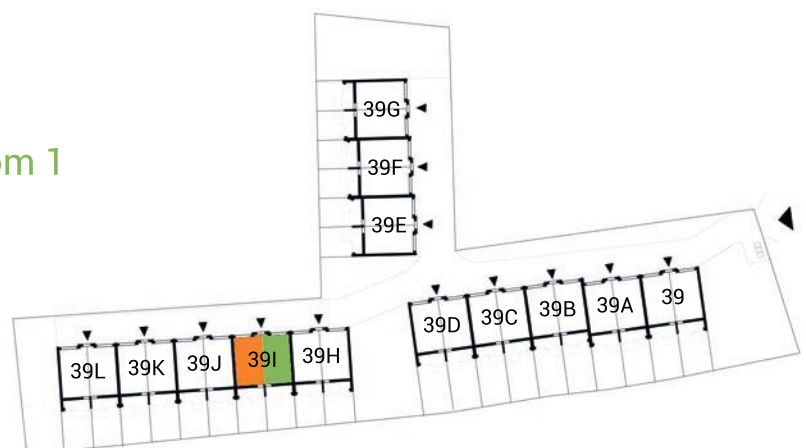

powierzchnia: 28,75

garaż: 28,75

taras: 7,95

MAJOWA PARK

<https://www.facebook.com/majowaparkPL/>

www.majowapark.pl

MAJOWA PARK

N

dom 2

dom 1

segment II
 budynek 39I
 dom 1 i 2
 kondygnacja 1

powierzchnia: 35,95
 przedpokój: 3,51
 salon: 20,25
 kuchnia: 9,35
 łazienka: 2,84
 balkon: 2,72

MAJOWA PARK

<https://www.facebook.com/majowaparkPL/>

www.majowapark.pl

MAJOWA PARK

N

dom 2

dom 1

segment II
 budynek 39I
 dom 1 i 2
 kondygnacja 2

powierzchnia: 35,99

korytarz: 4,47
 pokój 1: 6,98
 pokój 2: 5,87
 łazienka: 2,94
 pokój 3: 11,41
 kuchnia: 2,15
 garderoba: 2,17

balkon: 2,72

Wymiary rzeczywiste mogą różnić się od podanych na rzucie lokalu. Rzut nie stanowi oferty handlowej w rozumieniu kodeksu cywilnego