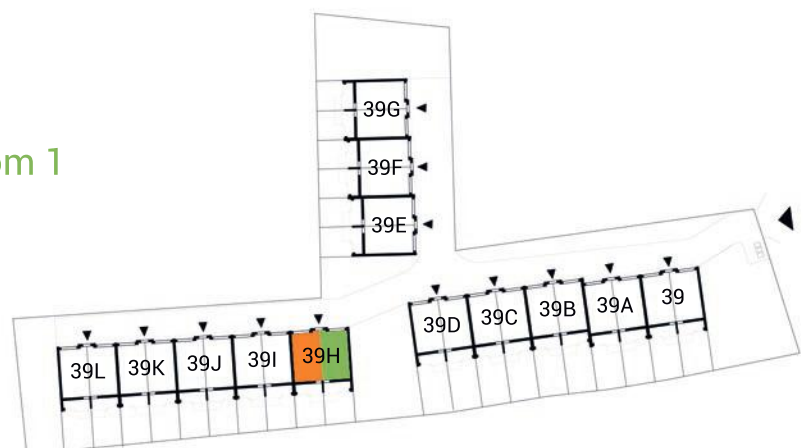

MAJOWA PARK

<https://www.facebook.com/majowaparkPL/>

www.majowapark.pl

MAJOWA PARK

N

dom 2

dom 1

segment II
 budynek 39H
 dom 1 i 2
 kondygnacja 0

powierzchnia: 28,75

garaż: 28,75

taras: 7,95

MAJOWA PARK

<https://www.facebook.com/majowaparkPL/>

www.majowapark.pl

MAJOWA PARK

N

dom 2

dom 1

segment II
 budynek 39H
 dom 1 i 2
 kondygnacja 1

powierzchnia: 35,95
 przedpokój: 3,51
 salon: 20,25
 kuchnia: 9,35
 łazienka: 2,84
 balkon: 2,72

MAJOWA PARK

<https://www.facebook.com/majowaparkPL/>

www.majowapark.pl

MAJOWA PARK

N

dom 2

dom 1

segment II
 budynek 39H
 dom 1 i 2
 kondygnacja 2

powierzchnia: 35,99

korytarz: 4,47
 pokój 1: 6,98
 pokój 2: 5,87
 łazienka: 2,94
 pokój 3: 11,41
 kuchnia: 2,15
 garderoba: 2,17