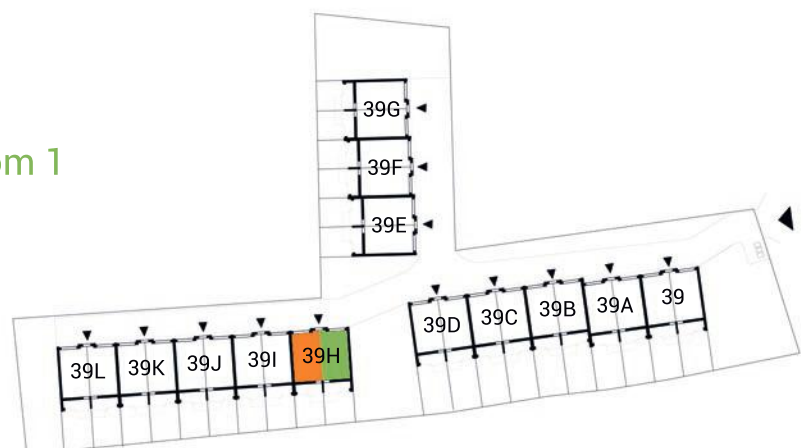

powierzchnia: 28,75

garaż: 28,75

taras: 7,95

MAJOWA PARK

<https://www.facebook.com/majowaparkPL/>

www.majowapark.pl

MAJOWA PARK

N

dom 2

dom 1

segment II
 budynek 39H
 dom 1 i 2
 kondygnacja 1

powierzchnia: 35,95
 przedpokój: 3,51
 salon: 20,25
 kuchnia: 9,35
 łazienka: 2,84
 balkon: 2,72

MAJOWA PARK

<https://www.facebook.com/majowaparkPL/>

www.majowapark.pl

MAJOWA PARK

N

dom 2

dom 1

segment II
 budynek 39H
 dom 1 i 2
 kondygnacja 2

powierzchnia: 35,99

korytarz: 4,47
 pokój 1: 6,98
 pokój 2: 5,87
 łazienka: 2,94
 pokój 3: 11,41
 kuchnia: 2,15
 garderoba: 2,17