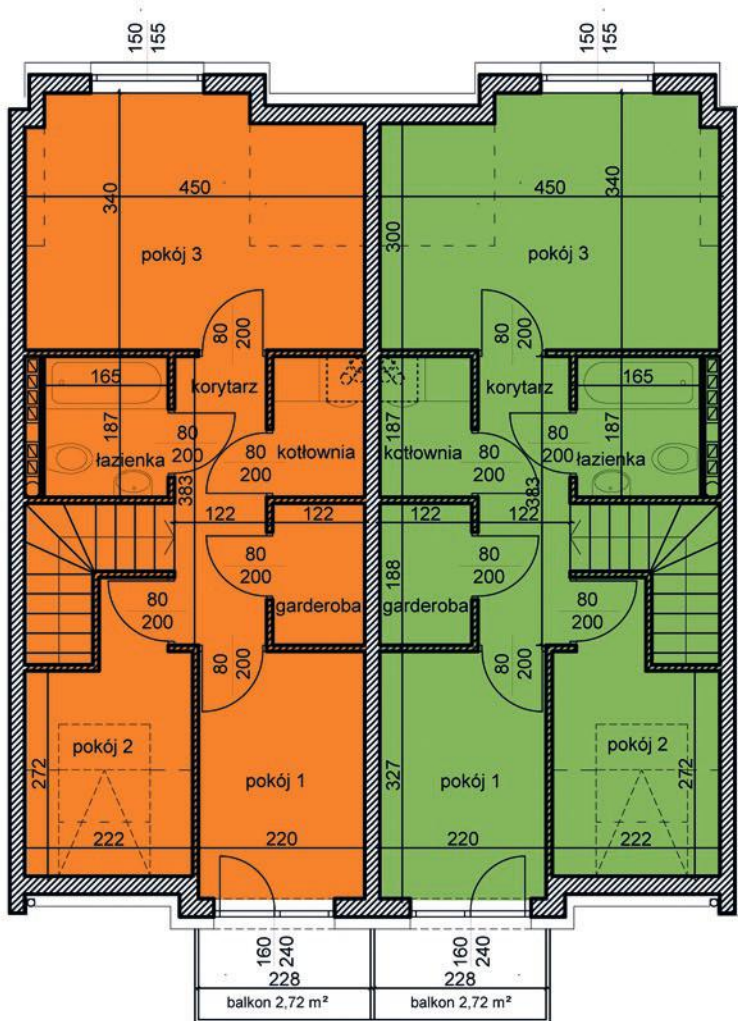

powierzchnia: 28,75

garaż: 28,75

taras: 7,95

MAJOWA PARK

<https://www.facebook.com/majowaparkPL/>

www.majowapark.pl

MAJOWA PARK

N

dom 2

dom 1

segment II
 budynek 39H
 dom 1 i 2
 kondygnacja 1

powierzchnia: 35,95
 przedpokój: 3,51
 salon: 20,25
 kuchnia: 9,35
 łazienka: 2,84
 balkon: 2,72

MAJOWA PARK

<https://www.facebook.com/majowaparkPL/>

www.majowapark.pl

MAJOWA PARK

N

dom 2

dom 1

segment II
 budynek 39H
 dom 1 i 2
 kondygnacja 2

powierzchnia: 35,99

korytarz: 4,47
 pokój 1: 6,98
 pokój 2: 5,87
 łazienka: 2,94
 pokój 3: 11,41
 kuchnia: 2,15
 garderoba: 2,17

balkon: 2,72