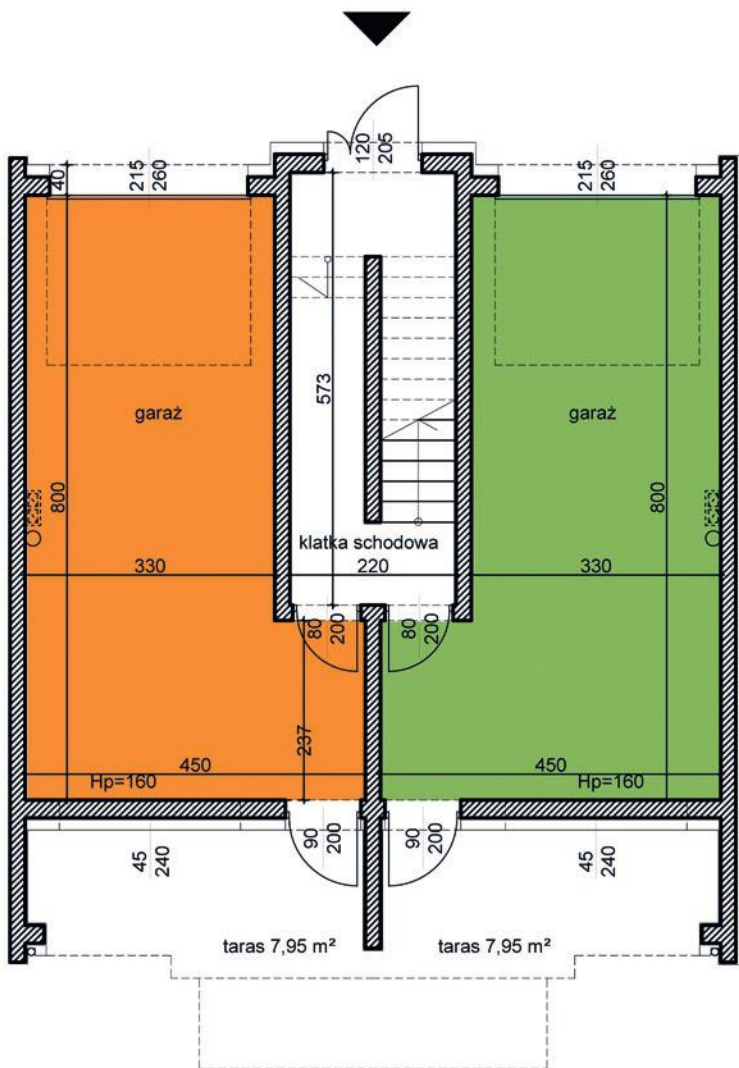

MAJOWA PARK

N

dom 2

dom 1

segment II
budynek 39H
dom 1 i 2
kondygnacja 0

powierzchnia: 28,75

garaż: 28,75

taras: 7,95