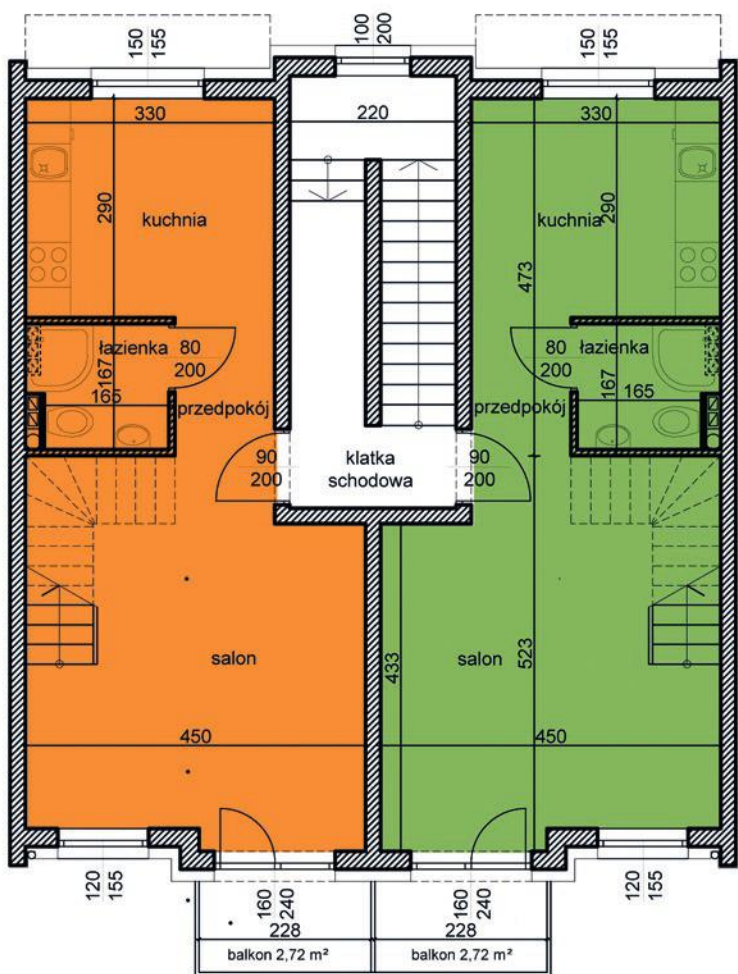

powierzchnia: 28,75

garaż: 28,75

taras: 7,95

MAJOWA PARK

<https://www.facebook.com/majowaparkPL/>

www.majowapark.pl

MAJOWA PARK

N

dom 2

dom 1

segment II
 budynek 39H
 dom 1 i 2
 kondygnacja 1

powierzchnia: 35,95
 przedpokój: 3,51
 salon: 20,25
 kuchnia: 9,35
 łazienka: 2,84
 balkon: 2,72

MAJOWA PARK

<https://www.facebook.com/majowaparkPL/>

www.majowapark.pl

MAJOWA PARK

N

dom 2

dom 1

segment II
 budynek 39H
 dom 1 i 2
 kondygnacja 2

powierzchnia: 35,99

korytarz: 4,47
 pokój 1: 6,98
 pokój 2: 5,87
 łazienka: 2,94
 pokój 3: 11,41
 kuchnia: 2,15
 garderoba: 2,17

balkon: 2,72