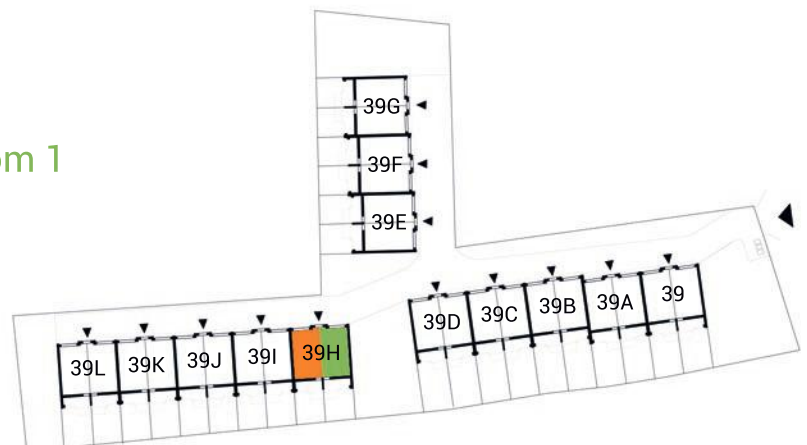

# MAJOWA PARK

N

dom 2

dom 1

segment II  
 budynek 39H  
 dom 1 i 2  
 kondygnacja 1

powierzchnia: 35,95  
 przedpokój: 3,51  
 salon: 20,25  
 kuchnia: 9,35  
 łazienka: 2,84  
 balkon: 2,72

**MAJOWA PARK**

# MAJOWA PARK

N

dom 2

dom 1

segment II  
 budynek 39H  
 dom 1 i 2  
 kondygnacja 2

powierzchnia: 35,99

korytarz: 4,47  
 pokój 1: 6,98  
 pokój 2: 5,87  
 łazienka: 2,94  
 pokój 3: 11,41  
 kłotownia: 2,15  
 garderoba: 2,17