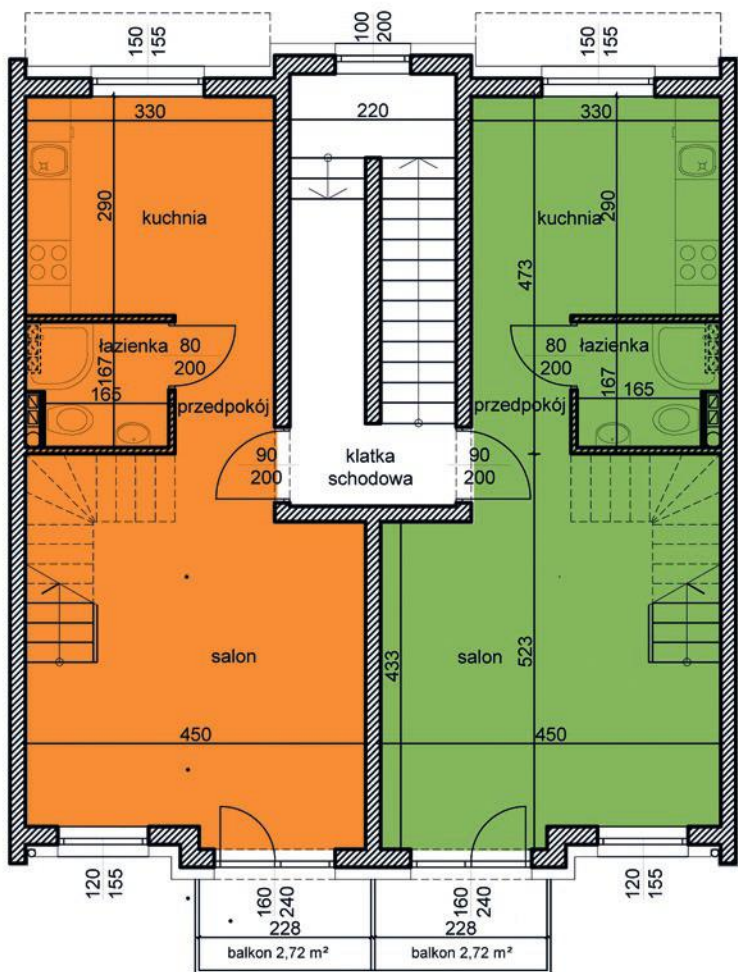

# MAJOWA PARK

N

dom 2

dom 1

segment II  
 budynek 39H  
 dom 1 i 2  
 kondygnacja 0

powierzchnia: 28,75

garaż: 28,75

taras: 7,95

# MAJOWA PARK

N

dom 2

dom 1

segment II  
 budynek 39H  
 dom 1 i 2  
 kondygnacja 1

powierzchnia: 35,95  
 przedpokój: 3,51  
 salon: 20,25  
 kuchnia: 9,35  
 łazienka: 2,84  
 balkon: 2,72

**MAJOWA PARK**

# MAJOWA PARK

N

dom 2

dom 1

segment II  
 budynek 39H  
 dom 1 i 2  
 kondygnacja 2

powierzchnia: 35,99

korytarz: 4,47  
 pokój 1: 6,98  
 pokój 2: 5,87  
 łazienka: 2,94  
 pokój 3: 11,41  
 kłotownia: 2,15  
 garderoba: 2,17

balkon: 2,72