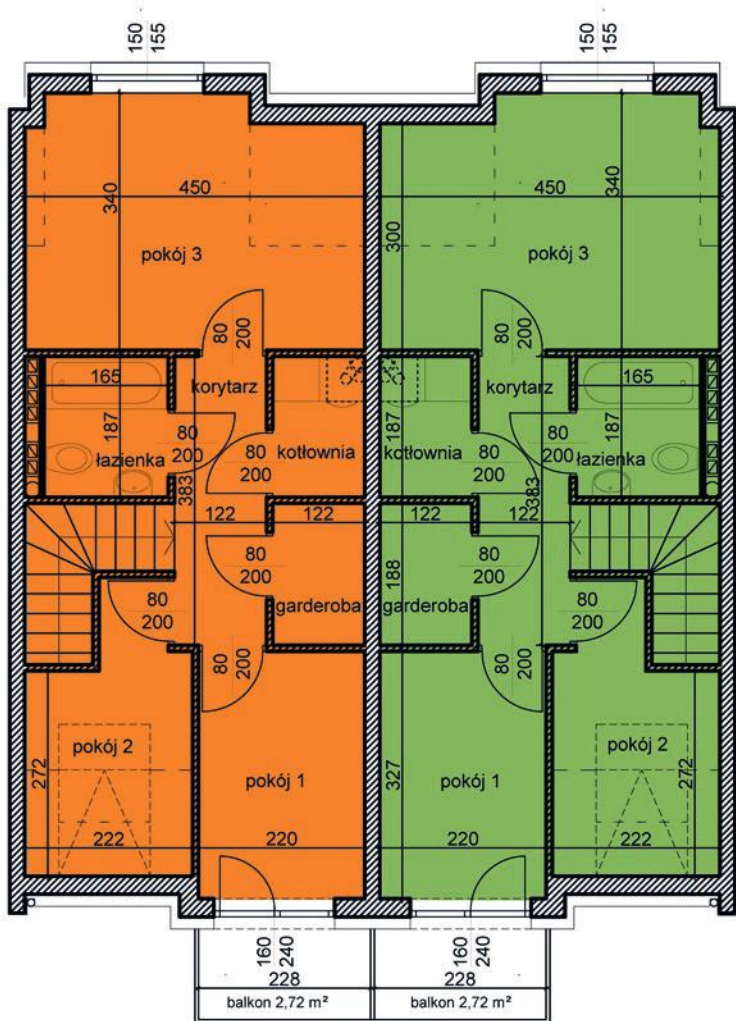

# MAJOWA PARK

N

dom 2

dom 1

segment II  
 budynek 39H  
 dom 1 i 2  
 kondygnacja 0

powierzchnia: 28,75

garaż: 28,75

taras: 7,95

# MAJOWA PARK

N

dom 2

dom 1

segment II  
 budynek 39H  
 dom 1 i 2  
 kondygnacja 1

powierzchnia: 35,95  
 przedpokój: 3,51  
 salon: 20,25  
 kuchnia: 9,35  
 łazienka: 2,84  
 balkon: 2,72

**MAJOWA PARK**

# MAJOWA PARK

N

dom 2

dom 1

segment II  
 budynek 39H  
 dom 1 i 2  
 kondygnacja 2

powierzchnia: 35,99

korytarz: 4,47  
 pokój 1: 6,98  
 pokój 2: 5,87  
 łazienka: 2,94  
 pokój 3: 11,41  
 kłotownia: 2,15  
 garderoba: 2,17

balkon: 2,72