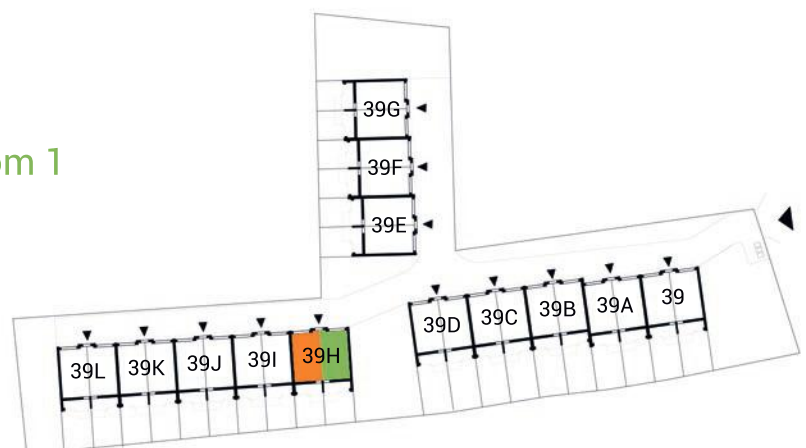

# MAJOWA PARK

N

dom 2

dom 1

segment II  
 budynek 39H  
 dom 1 i 2  
 kondygnacja 0

powierzchnia: 28,75

garaż: 28,75

taras: 7,95

# MAJOWA PARK

N

dom 2

dom 1

segment II  
 budynek 39H  
 dom 1 i 2  
 kondygnacja 1

powierzchnia: 35,95  
 przedpokój: 3,51  
 salon: 20,25  
 kuchnia: 9,35  
 łazienka: 2,84  
 balkon: 2,72

**MAJOWA PARK**

# MAJOWA PARK

N

dom 2

dom 1

segment II  
 budynek 39H  
 dom 1 i 2  
 kondygnacja 2

powierzchnia: 35,99

korytarz: 4,47  
 pokój 1: 6,98  
 pokój 2: 5,87  
 łazienka: 2,94  
 pokój 3: 11,41  
 kłotownia: 2,15  
 garderoba: 2,17