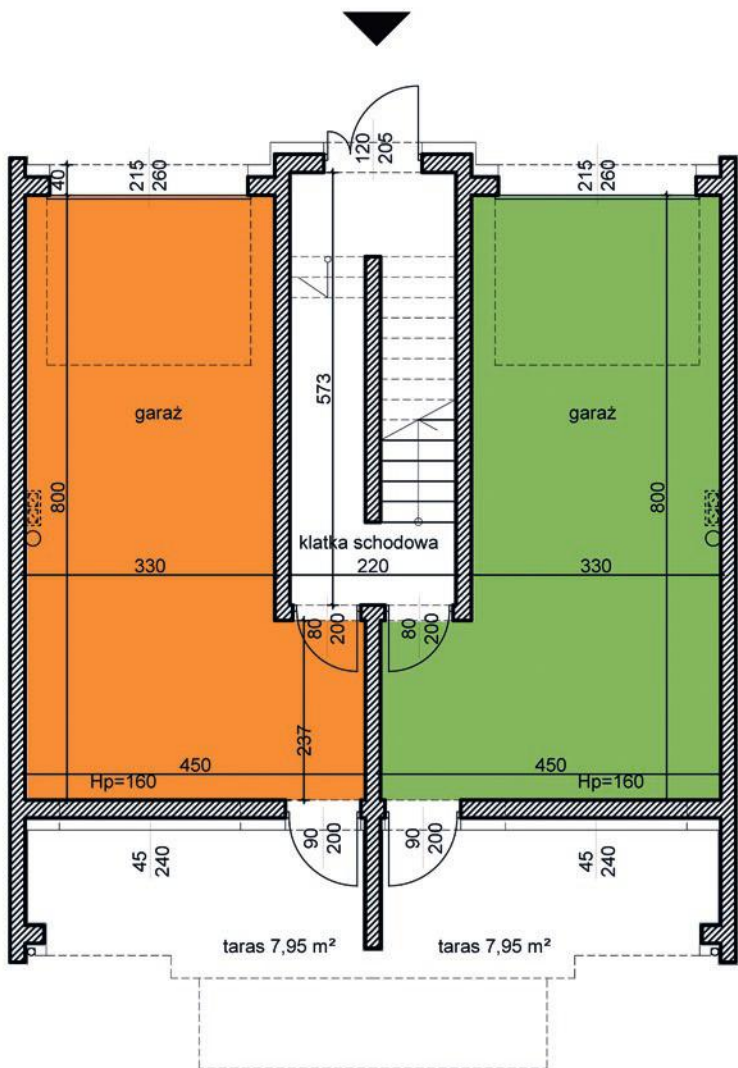

# MAJOWA PARK

N

dom 2

dom 1

segment II  
 budynek 39H  
 dom 1 i 2  
 kondygnacja 0

powierzchnia: 28,75

garaż: 28,75

taras: 7,95

# MAJOWA PARK

N

dom 2

dom 1

segment II  
 budynek 39H  
 dom 1 i 2  
 kondygnacja 1

powierzchnia: 35,95  
 przedpokój: 3,51  
 salon: 20,25  
 kuchnia: 9,35  
 łazienka: 2,84  
 balkon: 2,72

**MAJOWA PARK**

# MAJOWA PARK

N

dom 2

dom 1

segment II  
 budynek 39H  
 dom 1 i 2  
 kondygnacja 2

powierzchnia: 35,99

korytarz: 4,47  
 pokój 1: 6,98  
 pokój 2: 5,87  
 łazienka: 2,94  
 pokój 3: 11,41  
 kłotownia: 2,15  
 garderoba: 2,17

balkon: 2,72