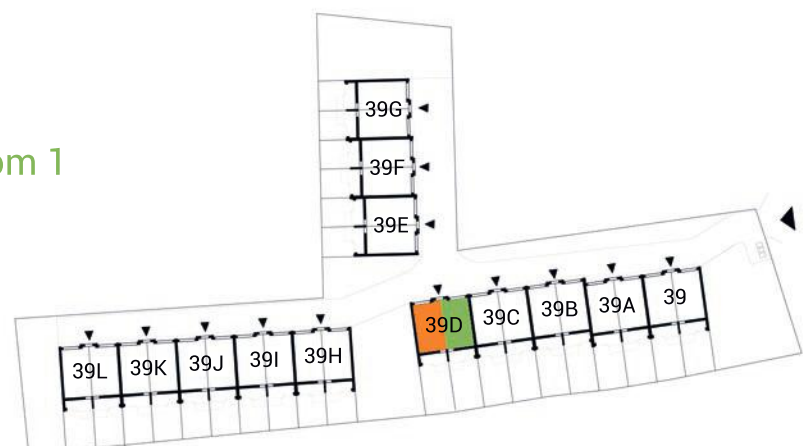

# MAJOWA PARK

N

dom 2

dom 1

segment I  
 budynek 39D  
 dom 1 i 2  
 kondygnacja 0

powierzchnia: 28,75

garaż: 28,75

taras: 7,95

# MAJOWA PARK

N

segment I  
 budynek 39D  
 dom 1 i 2  
 kondygnacja 1

powierzchnia: 35,95  
 przedpokój: 3,51  
 salon: 20,25  
 kuchnia: 9,35  
 łazienka: 2,84  
 balkon: 2,72

dom 2

dom 1

**MAJOWA PARK**

<https://www.facebook.com/majowaparkPL/>

# MAJOWA PARK

N

dom 2

dom 1

segment I  
 budynek 39D  
 dom 1 i 2  
 kondygnacja 2

powierzchnia: 35,99

korytarz: 4,47  
 pokój 1: 6,98  
 pokój 2: 5,87  
 łazienka: 2,94  
 pokój 3: 11,41  
 kuchnia: 2,15  
 garderoba: 2,17