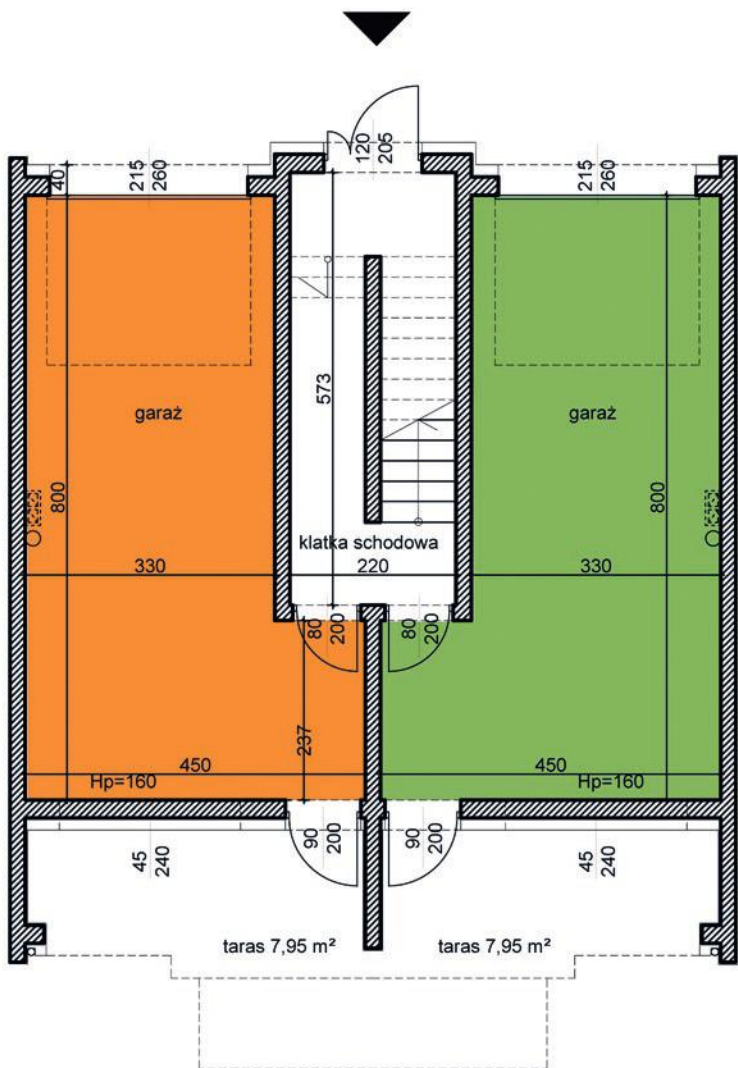

# MAJOWA PARK

N

dom 2

dom 1

segment I  
 budynek 39D  
 dom 1 i 2  
 kondygnacja 0

powierzchnia: 28,75

garaż: 28,75

taras: 7,95

# MAJOWA PARK

N

segment I  
 budynek 39D  
 dom 1 i 2  
 kondygnacja 1

powierzchnia: 35,95  
 przedpokój: 3,51  
 salon: 20,25  
 kuchnia: 9,35  
 łazienka: 2,84  
 balkon: 2,72

dom 2

dom 1

**MAJOWA PARK**

<https://www.facebook.com/majowaparkPL/>

# MAJOWA PARK

N

dom 2

dom 1

segment I  
 budynek 39D  
 dom 1 i 2  
 kondygnacja 2

powierzchnia: 35,99

korytarz: 4,47  
 pokój 1: 6,98  
 pokój 2: 5,87  
 łazienka: 2,94  
 pokój 3: 11,41  
 kuchnia: 2,15  
 garderoba: 2,17

balkon: 2,72