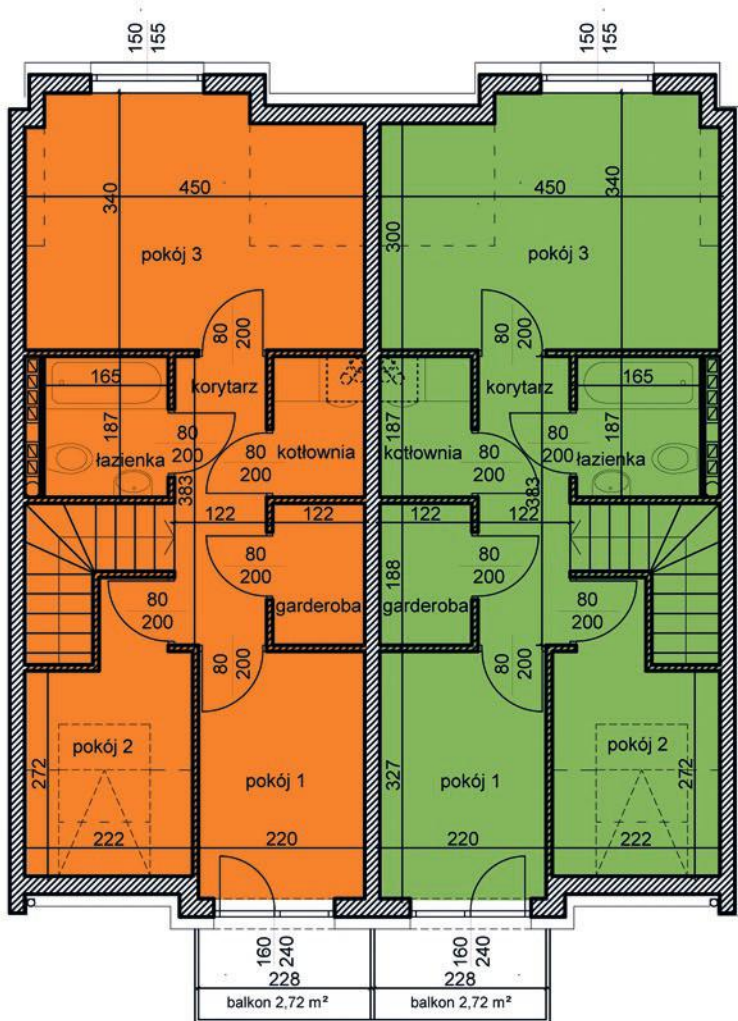

# MAJOWA PARK

N

dom 2

dom 1

segment I  
 budynek 39D  
 dom 1 i 2  
 kondygnacja 0

powierzchnia: 28,75

garaż: 28,75

taras: 7,95

# MAJOWA PARK

N

segment I  
 budynek 39D  
 dom 1 i 2  
 kondygnacja 1

powierzchnia: 35,95  
 przedpokój: 3,51  
 salon: 20,25  
 kuchnia: 9,35  
 łazienka: 2,84  
 balkon: 2,72

dom 2

dom 1

**MAJOWA PARK**

<https://www.facebook.com/majowaparkPL/>

# MAJOWA PARK

N

dom 2

dom 1

segment I  
 budynek 39D  
 dom 1 i 2  
 kondygnacja 2

powierzchnia: 35,99

korytarz: 4,47  
 pokój 1: 6,98  
 pokój 2: 5,87  
 łazienka: 2,94  
 pokój 3: 11,41  
 kuchnia: 2,15  
 garderoba: 2,17

balkon: 2,72