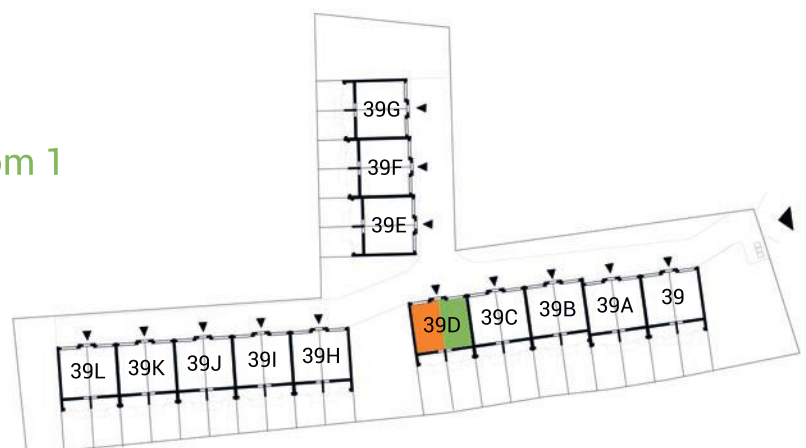

# MAJOWA PARK

N

segment I  
 budynek 39D  
 dom 1 i 2  
 kondygnacja 1

powierzchnia: 35,95  
 przedpokój: 3,51  
 salon: 20,25  
 kuchnia: 9,35  
 łazienka: 2,84  
 balkon: 2,72

dom 2

dom 1

**MAJOWA PARK**

<https://www.facebook.com/majowaparkPL/>

# MAJOWA PARK

N

dom 2

dom 1

segment I  
 budynek 39D  
 dom 1 i 2  
 kondygnacja 2

powierzchnia: 35,99

korytarz: 4,47  
 pokój 1: 6,98  
 pokój 2: 5,87  
 łazienka: 2,94  
 pokój 3: 11,41  
 kuchnia: 2,15  
 garderoba: 2,17