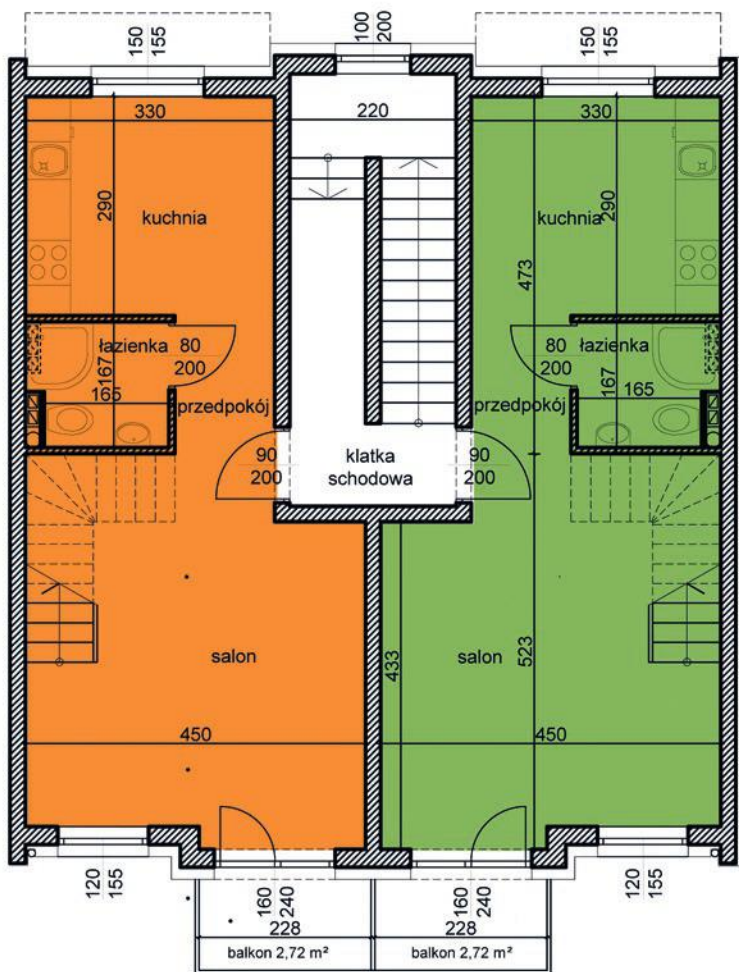

# MAJOWA PARK

N

dom 2

dom 1

segment I  
 budynek 39D  
 dom 1 i 2  
 kondygnacja 0

powierzchnia: 28,75

garaż: 28,75

taras: 7,95

# MAJOWA PARK

N

segment I  
 budynek 39D  
 dom 1 i 2  
 kondygnacja 1

powierzchnia: 35,95  
 przedpokój: 3,51  
 salon: 20,25  
 kuchnia: 9,35  
 łazienka: 2,84  
 balkon: 2,72

dom 2

dom 1

**MAJOWA PARK**

<https://www.facebook.com/majowaparkPL/>

# MAJOWA PARK

N

dom 2

dom 1

segment I  
 budynek 39D  
 dom 1 i 2  
 kondygnacja 2

powierzchnia: 35,99

korytarz: 4,47  
 pokój 1: 6,98  
 pokój 2: 5,87  
 łazienka: 2,94  
 pokój 3: 11,41  
 kuchnia: 2,15  
 garderoba: 2,17

balkon: 2,72