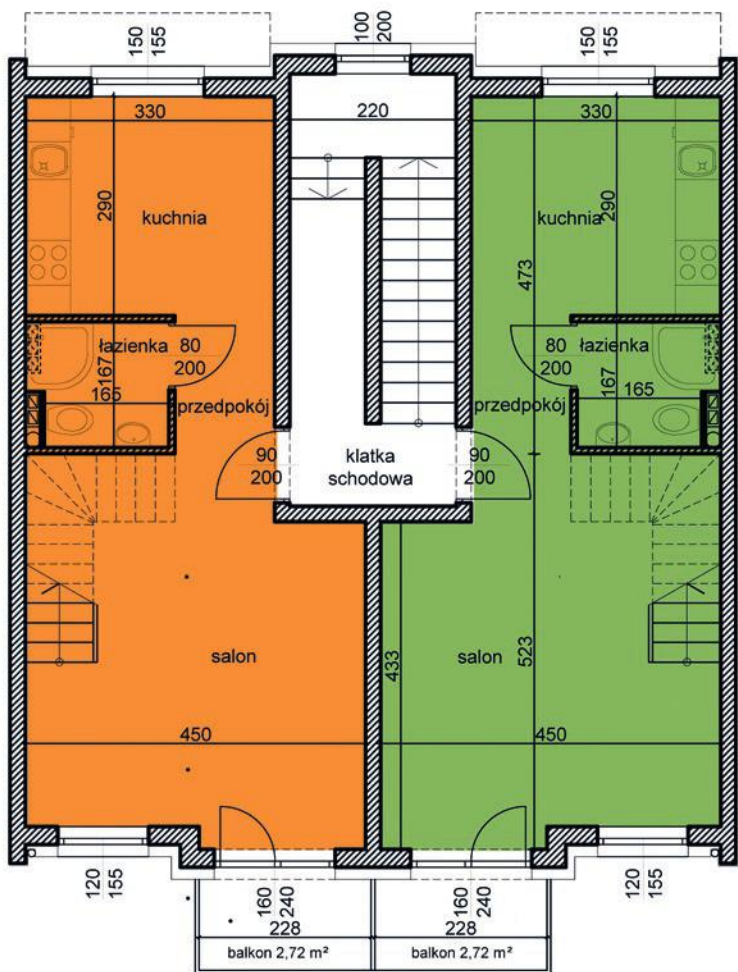

# MAJOWA PARK

N

dom 2

dom 1

segment I  
 budynek 39D  
 dom 1 i 2  
 kondygnacja 0

powierzchnia: 28,75

garaż: 28,75

taras: 7,95

# MAJOWA PARK

N

segment I  
 budynek 39D  
 dom 1 i 2  
 kondygnacja 1

powierzchnia: 35,95  
 przedpokój: 3,51  
 salon: 20,25  
 kuchnia: 9,35  
 łazienka: 2,84  
 balkon: 2,72

dom 2

dom 1

**MAJOWA PARK**

<https://www.facebook.com/majowaparkPL/>

# MAJOWA PARK

N

segment I  
 budynek 39D  
 dom 1 i 2  
 kondygnacja 2

powierzchnia: 35,99

korytarz: 4,47  
 pokój 1: 6,98  
 pokój 2: 5,87  
 łazienka: 2,94  
 pokój 3: 11,41  
 kotłownia: 2,15  
 garderoba: 2,17

balkon: 2,72

dom 2

dom 1