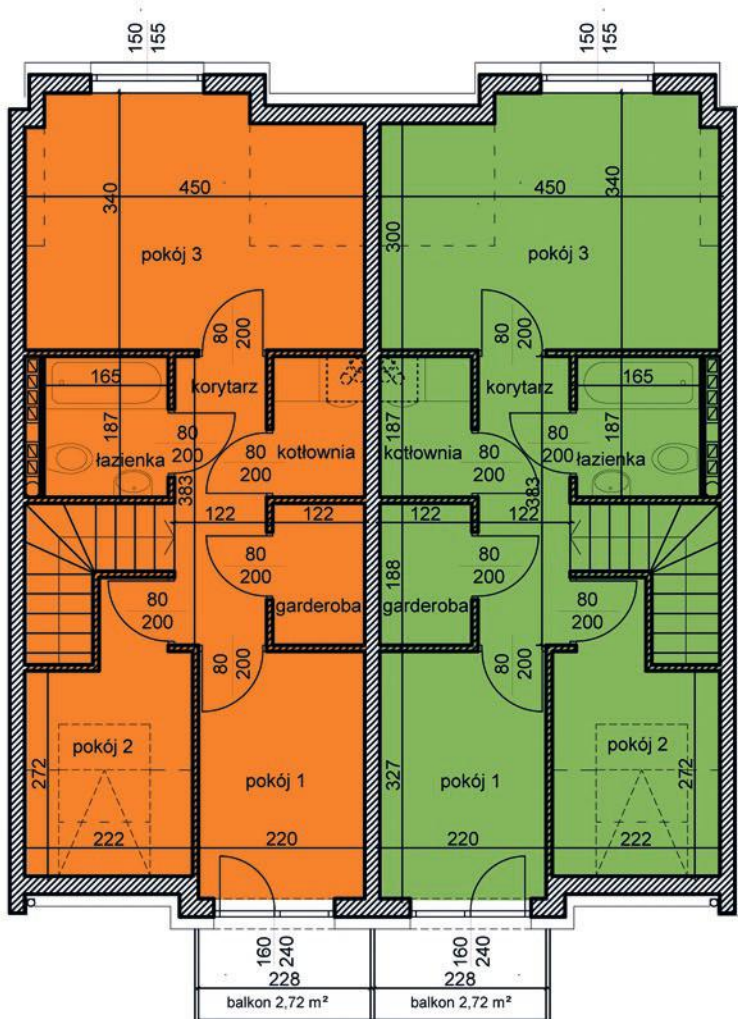

# MAJOWA PARK

N

dom 2

dom 1

segment I  
 budynek 39D  
 dom 1 i 2  
 kondygnacja 0

powierzchnia: 28,75

garaż: 28,75

taras: 7,95

# MAJOWA PARK

N

segment I  
 budynek 39D  
 dom 1 i 2  
 kondygnacja 1

powierzchnia: 35,95  
 przedpokój: 3,51  
 salon: 20,25  
 kuchnia: 9,35  
 łazienka: 2,84  
 balkon: 2,72

dom 2

dom 1

**MAJOWA PARK**

<https://www.facebook.com/majowaparkPL/>

# MAJOWA PARK

N

segment I  
 budynek 39D  
 dom 1 i 2  
 kondygnacja 2

powierzchnia: 35,99

korytarz: 4,47  
 pokój 1: 6,98  
 pokój 2: 5,87  
 łazienka: 2,94  
 pokój 3: 11,41  
 kotłownia: 2,15  
 garderoba: 2,17

balkon: 2,72

dom 2

dom 1