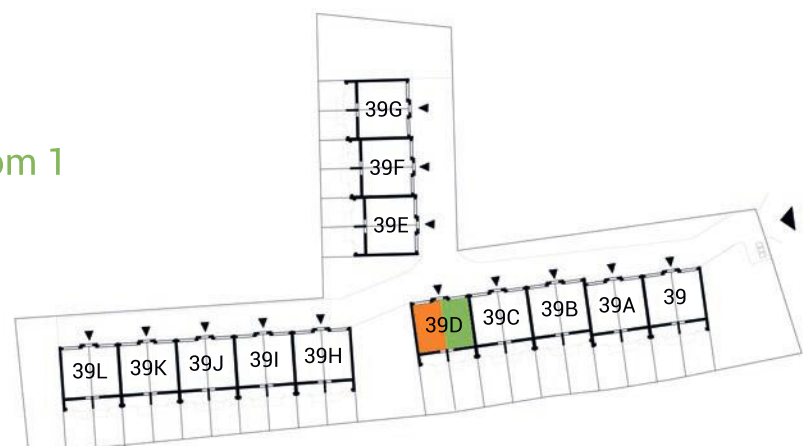

# MAJOWA PARK

N

dom 2

dom 1

segment I  
 budynek 39D  
 dom 1 i 2  
 kondygnacja 0

powierzchnia: 28,75

garaż: 28,75

taras: 7,95

# MAJOWA PARK

N

segment I  
 budynek 39D  
 dom 1 i 2  
 kondygnacja 1

powierzchnia: 35,95  
 przedpokój: 3,51  
 salon: 20,25  
 kuchnia: 9,35  
 łazienka: 2,84  
 balkon: 2,72

dom 2

dom 1

**MAJOWA PARK**

<https://www.facebook.com/majowaparkPL/>

# MAJOWA PARK

N

segment I  
 budynek 39D  
 dom 1 i 2  
 kondygnacja 2

powierzchnia: 35,99

korytarz: 4,47  
 pokój 1: 6,98  
 pokój 2: 5,87  
 łazienka: 2,94  
 pokój 3: 11,41  
 kotłownia: 2,15  
 garderoba: 2,17