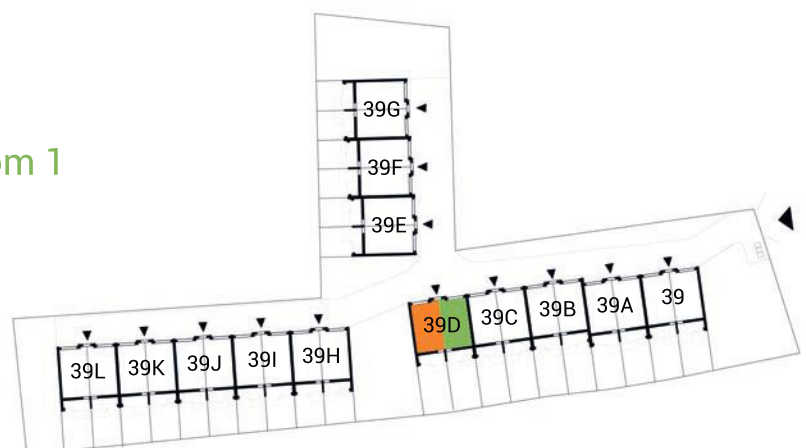

# MAJOWA PARK

N

segment I  
 budynek 39D  
 dom 1 i 2  
 kondygnacja 1

powierzchnia: 35,95  
 przedpokój: 3,51  
 salon: 20,25  
 kuchnia: 9,35  
 łazienka: 2,84  
 balkon: 2,72

dom 2

dom 1

**MAJOWA PARK**

<https://www.facebook.com/majowaparkPL/>

# MAJOWA PARK

N

segment I  
 budynek 39D  
 dom 1 i 2  
 kondygnacja 2

powierzchnia: 35,99

korytarz: 4,47  
 pokój 1: 6,98  
 pokój 2: 5,87  
 łazienka: 2,94  
 pokój 3: 11,41  
 kotłownia: 2,15  
 garderoba: 2,17