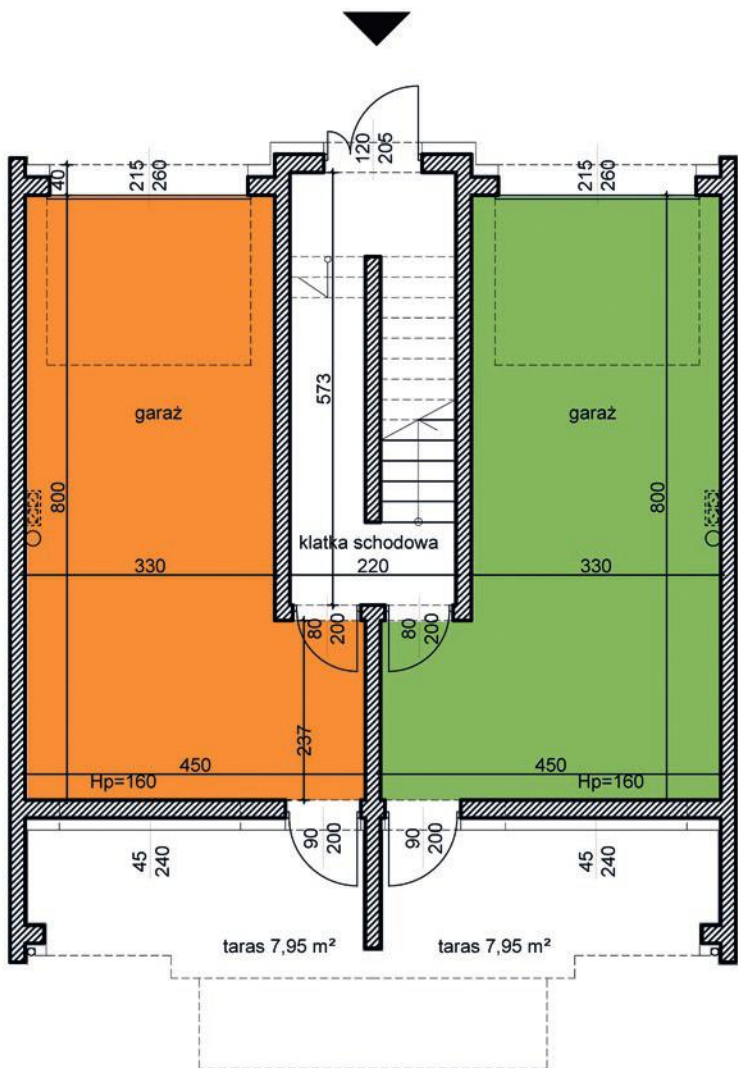

# MAJOWA PARK

N

dom 2

dom 1

segment I  
 budynek 39D  
 dom 1 i 2  
 kondygnacja 0

powierzchnia: 28,75

garaż: 28,75

taras: 7,95

# MAJOWA PARK

N

segment I  
 budynek 39D  
 dom 1 i 2  
 kondygnacja 1

powierzchnia: 35,95  
 przedpokój: 3,51  
 salon: 20,25  
 kuchnia: 9,35  
 łazienka: 2,84  
 balkon: 2,72

dom 2

dom 1

**MAJOWA PARK**

<https://www.facebook.com/majowaparkPL/>

# MAJOWA PARK

N

segment I  
 budynek 39D  
 dom 1 i 2  
 kondygnacja 2

powierzchnia: 35,99

korytarz: 4,47  
 pokój 1: 6,98  
 pokój 2: 5,87  
 łazienka: 2,94  
 pokój 3: 11,41  
 kotłownia: 2,15  
 garderoba: 2,17

balkon: 2,72

dom 2

dom 1