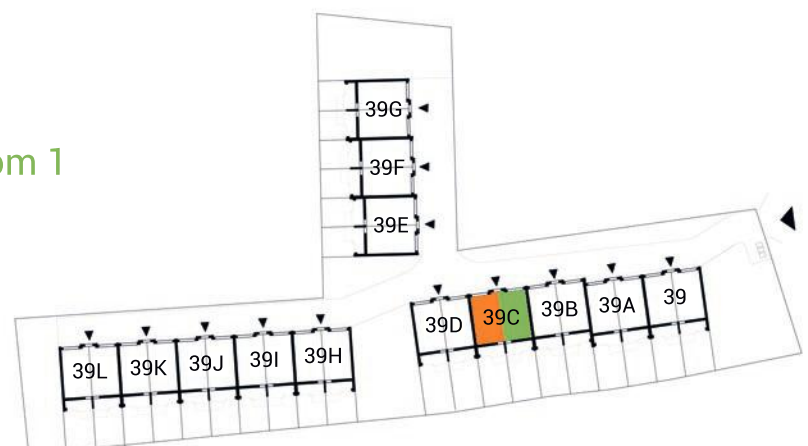

# MAJOWA PARK

N

dom 2

dom 1

segment I  
 budynek 39C  
 dom 1 i 2  
 kondygnacja 0

powierzchnia: 28,75

garaż: 28,75

taras: 7,95

# MAJOWA PARK

N

dom 2

dom 1

segment I  
 budynek 39C  
 dom 1 i 2  
 kondygnacja 1

powierzchnia: 35,95  
 przedpokój: 3,51  
 salon: 20,25  
 kuchnia: 9,35  
 łazienka: 2,84  
 balkon: 2,72

**MAJOWA PARK**

<https://www.facebook.com/majowaparkPL/>

# MAJOWA PARK

N

segment I  
 budynek 39C  
 dom 1 i 2  
 kondygnacja 2

powierzchnia: 35,99

korytarz: 4,47  
 pokój 1: 6,98  
 pokój 2: 5,87  
 łazienka: 2,94  
 pokój 3: 11,41  
 kotłownia: 2,15  
 garderoba: 2,17