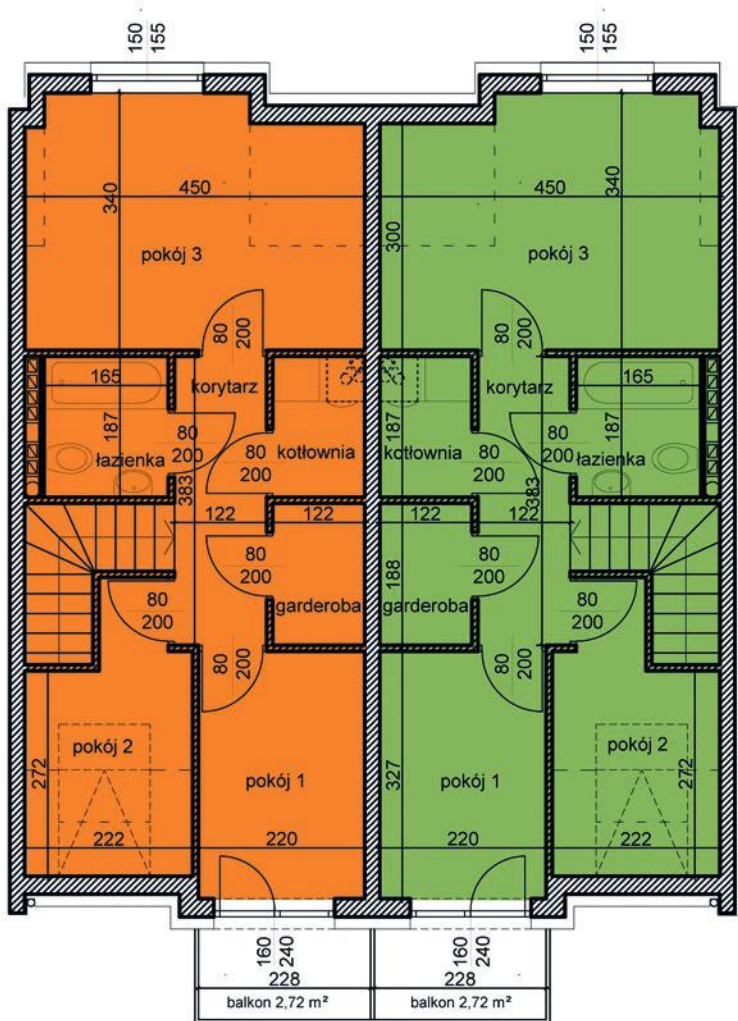

# MAJOWA PARK

N

dom 2

dom 1

segment I  
 budynek 39C  
 dom 1 i 2  
 kondygnacja 0

powierzchnia: 28,75

garaż: 28,75

taras: 7,95

# MAJOWA PARK

N

dom 2

dom 1

segment I  
 budynek 39C  
 dom 1 i 2  
 kondygnacja 1

powierzchnia: 35,95  
 przedpokój: 3,51  
 salon: 20,25  
 kuchnia: 9,35  
 łazienka: 2,84  
 balkon: 2,72

**MAJOWA PARK**

<https://www.facebook.com/majowaparkPL/>

# MAJOWA PARK

N

segment I  
 budynek 39C  
 dom 1 i 2  
 kondygnacja 2

powierzchnia: 35,99

korytarz: 4,47  
 pokój 1: 6,98  
 pokój 2: 5,87  
 łazienka: 2,94  
 pokój 3: 11,41  
 kotłownia: 2,15  
 garderoba: 2,17

balkon: 2,72

dom 2

dom 1