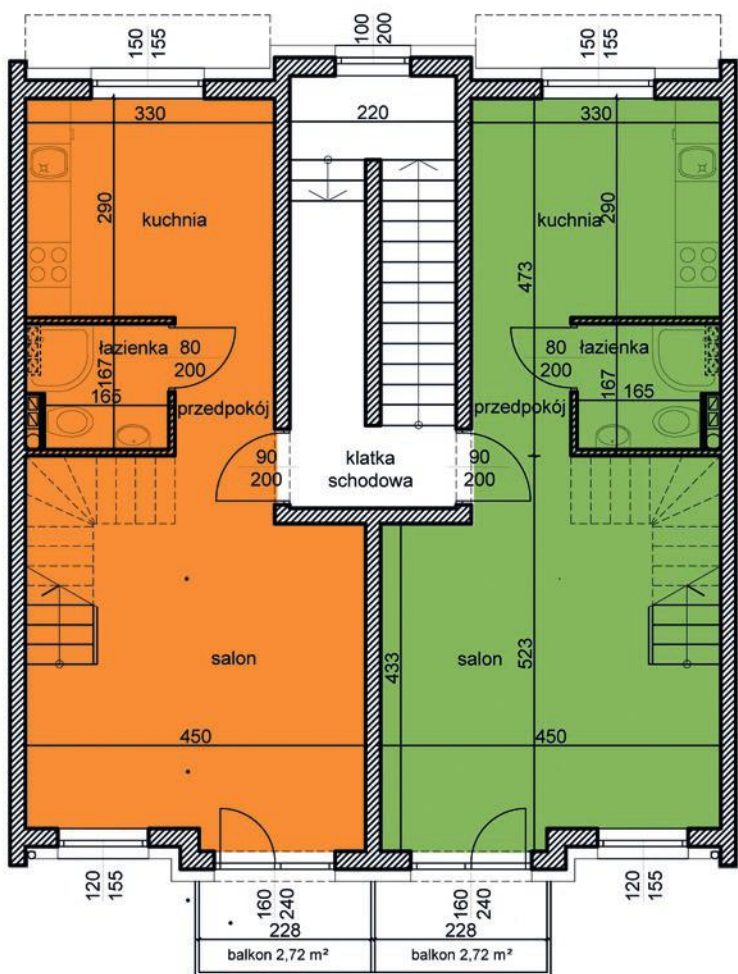

# MAJOWA PARK

N

dom 2

dom 1

segment I  
 budynek 39C  
 dom 1 i 2  
 kondygnacja 0

powierzchnia: 28,75

garaż: 28,75

taras: 7,95

# MAJOWA PARK

N

dom 2

dom 1

segment I  
 budynek 39C  
 dom 1 i 2  
 kondygnacja 1

powierzchnia: 35,95  
 przedpokój: 3,51  
 salon: 20,25  
 kuchnia: 9,35  
 łazienka: 2,84  
 balkon: 2,72

**MAJOWA PARK**

<https://www.facebook.com/majowaparkPL/>

# MAJOWA PARK

N

segment I  
 budynek 39C  
 dom 1 i 2  
 kondygnacja 2

powierzchnia: 35,99

korytarz: 4,47  
 pokój 1: 6,98  
 pokój 2: 5,87  
 łazienka: 2,94  
 pokój 3: 11,41  
 kotłownia: 2,15  
 garderoba: 2,17

balkon: 2,72

dom 2

dom 1