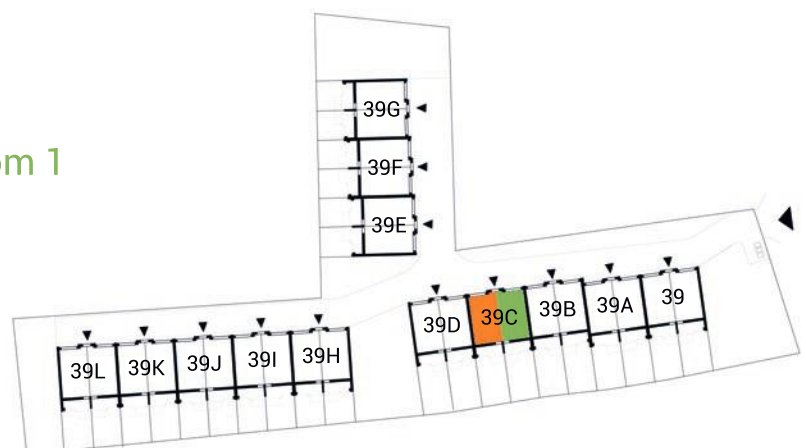

# MAJOWA PARK

N

dom 2

dom 1

segment I  
 budynek 39C  
 dom 1 i 2  
 kondygnacja 1

powierzchnia: 35,95  
 przedpokój: 3,51  
 salon: 20,25  
 kuchnia: 9,35  
 łazienka: 2,84  
 balkon: 2,72

**MAJOWA PARK**

<https://www.facebook.com/majowaparkPL/>

# MAJOWA PARK

N

segment I  
 budynek 39C  
 dom 1 i 2  
 kondygnacja 2

powierzchnia: 35,99

korytarz: 4,47  
 pokój 1: 6,98  
 pokój 2: 5,87  
 łazienka: 2,94  
 pokój 3: 11,41  
 kotłownia: 2,15  
 garderoba: 2,17