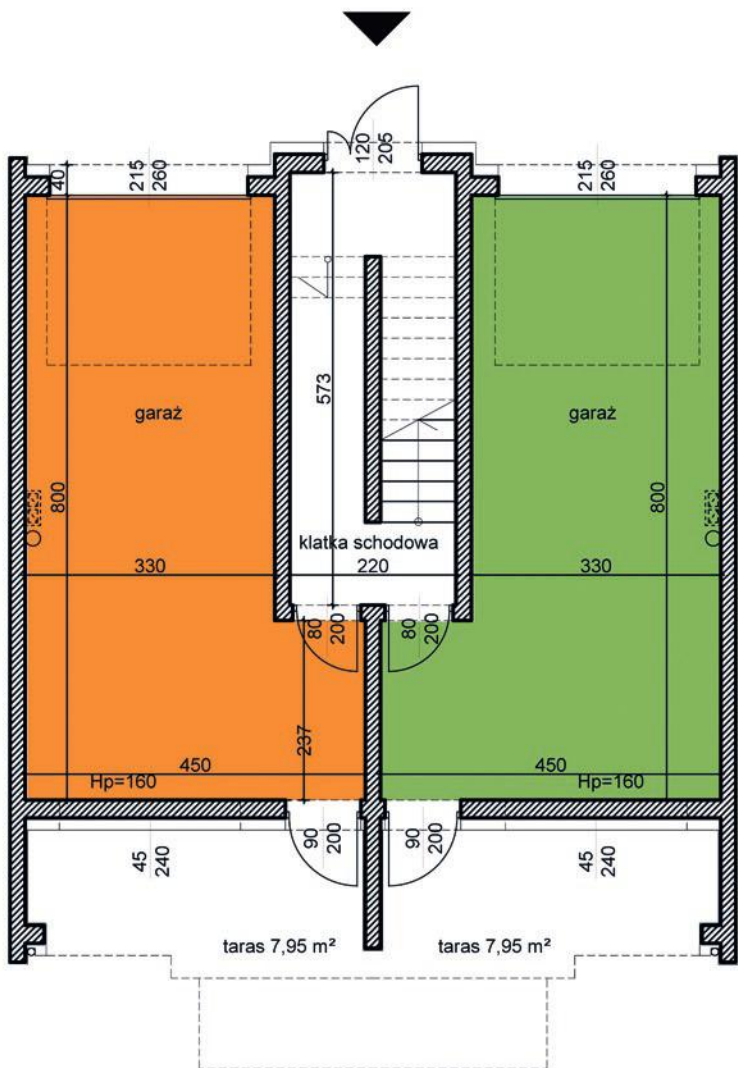

# MAJOWA PARK

N

dom 2

dom 1

segment I  
 budynek 39C  
 dom 1 i 2  
 kondygnacja 0

powierzchnia: 28,75

garaż: 28,75

taras: 7,95

# MAJOWA PARK

N

dom 2

dom 1

segment I  
 budynek 39C  
 dom 1 i 2  
 kondygnacja 1

powierzchnia: 35,95  
 przedpokój: 3,51  
 salon: 20,25  
 kuchnia: 9,35  
 łazienka: 2,84  
 balkon: 2,72

**MAJOWA PARK**

<https://www.facebook.com/majowaparkPL/>

# MAJOWA PARK

N

segment I  
 budynek 39C  
 dom 1 i 2  
 kondygnacja 2

powierzchnia: 35,99

korytarz: 4,47  
 pokój 1: 6,98  
 pokój 2: 5,87  
 łazienka: 2,94  
 pokój 3: 11,41  
 kotłownia: 2,15  
 garderoba: 2,17

balkon: 2,72

dom 2

dom 1