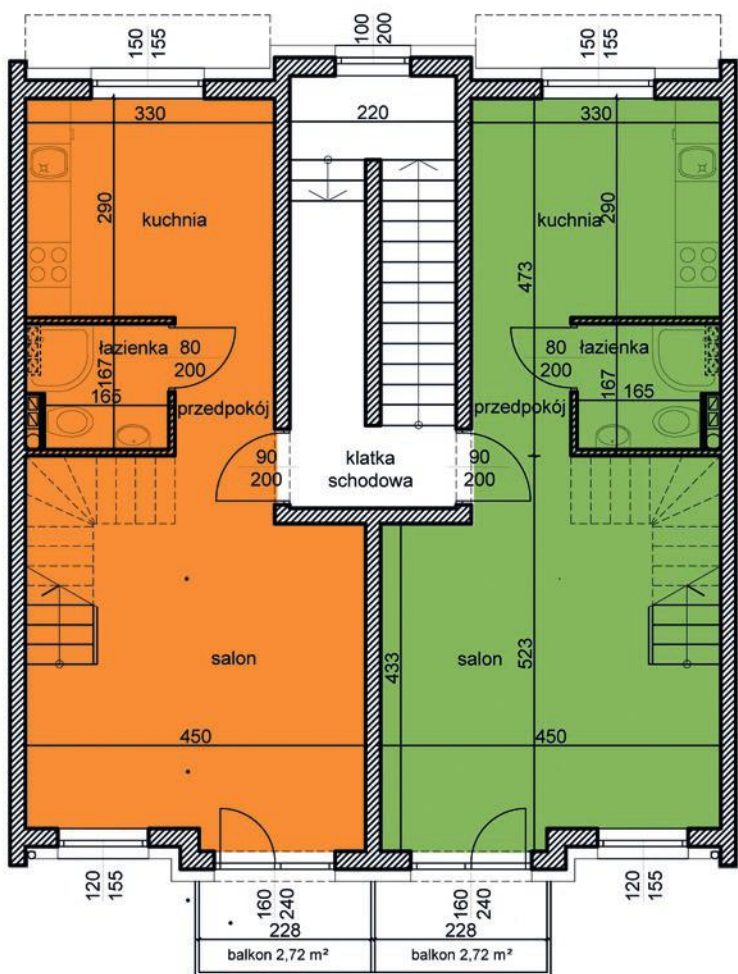

# MAJOWA PARK

N

dom 2

dom 1

segment I  
 budynek 39C  
 dom 1 i 2  
 kondygnacja 0

powierzchnia: 28,75

garaż: 28,75

taras: 7,95

# MAJOWA PARK

N

dom 2

dom 1

segment I  
 budynek 39C  
 dom 1 i 2  
 kondygnacja 1

powierzchnia: 35,95

przedpokój: 3,51

salon: 20,25

kuchnia: 9,35

łazienka: 2,84

balkon: 2,72

**MAJOWA PARK**

<https://www.facebook.com/majowaparkPL/>

[www.majowapark.pl](http://www.majowapark.pl)

# MAJOWA PARK

N

dom 2

dom 1

segment I  
 budynek 39C  
 dom 1 i 2  
 kondygnacja 2

powierzchnia: 35,99

korytarz: 4,47  
 pokój 1: 6,98  
 pokój 2: 5,87  
 łazienka: 2,94  
 pokój 3: 11,41  
 kuchnia: 2,15  
 garderoba: 2,17