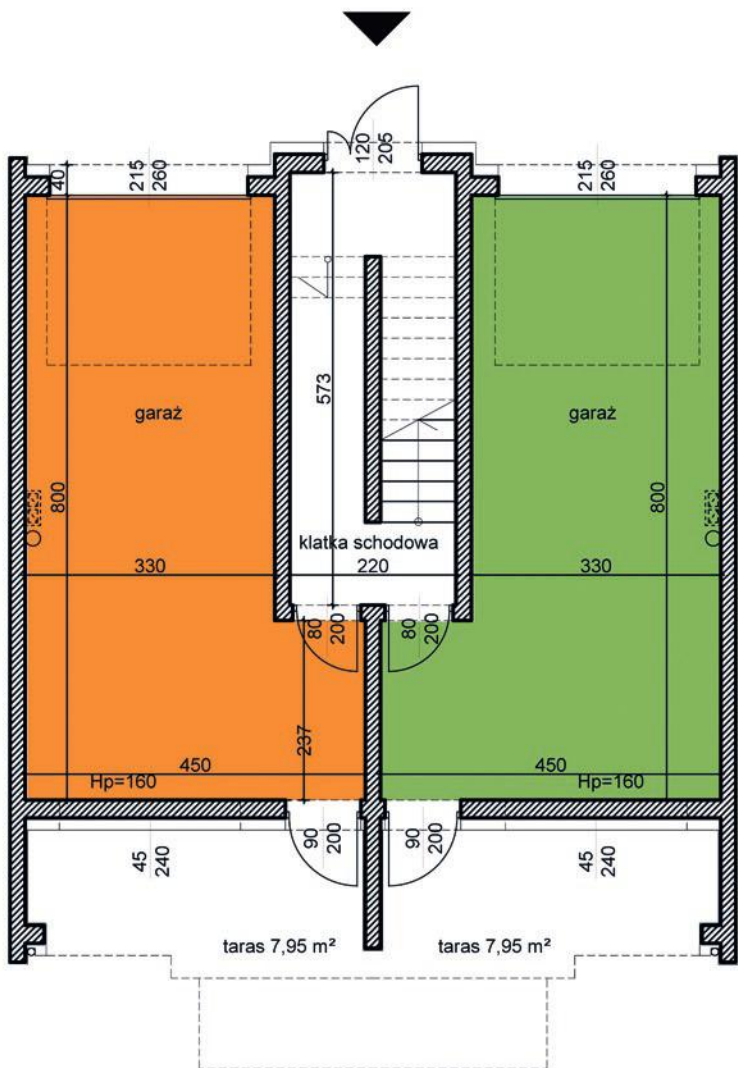

# MAJOWA PARK

N

dom 2

dom 1

segment I  
 budynek 39C  
 dom 1 i 2  
 kondygnacja 0

powierzchnia: 28,75

garaż: 28,75

taras: 7,95

# MAJOWA PARK

N

dom 2

dom 1

segment I  
 budynek 39C  
 dom 1 i 2  
 kondygnacja 1

powierzchnia: 35,95

przedpokój: 3,51

salon: 20,25

# MAJOWA PARK

N

dom 2

dom 1

segment I  
 budynek 39C  
 dom 1 i 2  
 kondygnacja 2

powierzchnia: 35,99

korytarz: 4,47  
 pokój 1: 6,98  
 pokój 2: 5,87  
 łazienka: 2,94  
 pokój 3: 11,41  
 kuchnia: 2,15  
 garderoba: 2,17

balkon: 2,72