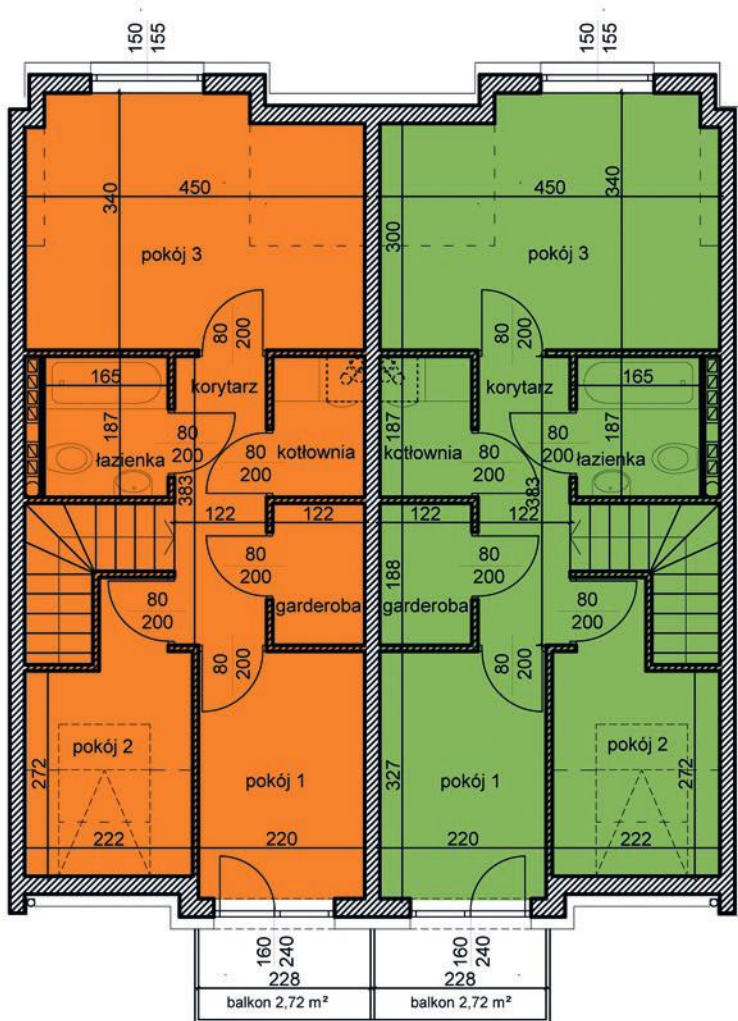

# MAJOWA PARK

N

dom 2

dom 1

segment I  
 budynek 39C  
 dom 1 i 2  
 kondygnacja 1

powierzchnia: 35,95

przedpokój: 3,51

salon: 20,25

kuchnia: 9,35

łazienka: 2,84

balkon: 2,72

**MAJOWA PARK**

<https://www.facebook.com/majowaparkPL/>

[www.majowapark.pl](http://www.majowapark.pl)

# MAJOWA PARK

N

dom 2

dom 1

segment I  
 budynek 39C  
 dom 1 i 2  
 kondygnacja 2

powierzchnia: 35,99

korytarz: 4,47  
 pokój 1: 6,98  
 pokój 2: 5,87  
 łazienka: 2,94  
 pokój 3: 11,41  
 kuchnia: 2,15  
 garderoba: 2,17

balkon: 2,72