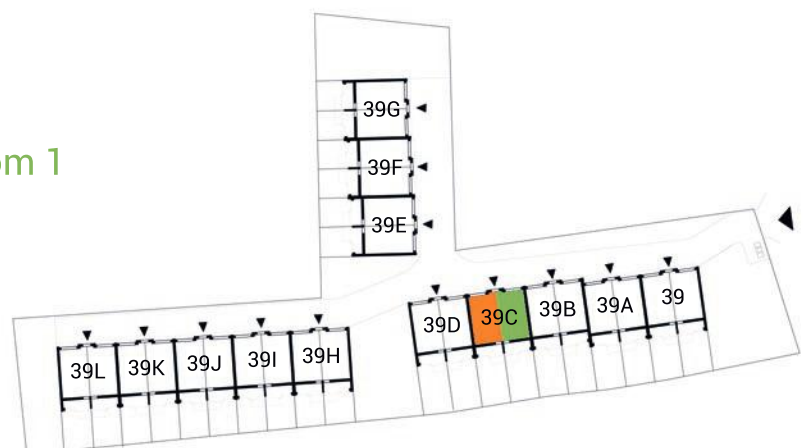

# MAJOWA PARK

N

dom 2

dom 1

segment I  
 budynek 39C  
 dom 1 i 2  
 kondygnacja 1

powierzchnia: 35,95

przedpokój: 3,51

salon: 20,25

kuchnia: 9,35

łazienka: 2,84

balkon: 2,72

**MAJOWA PARK**

<https://www.facebook.com/majowaparkPL/>

[www.majowapark.pl](http://www.majowapark.pl)

# MAJOWA PARK

N

dom 2

dom 1

segment I  
 budynek 39C  
 dom 1 i 2  
 kondygnacja 2

powierzchnia: 35,99

korytarz: 4,47  
 pokój 1: 6,98  
 pokój 2: 5,87  
 łazienka: 2,94  
 pokój 3: 11,41  
 kuchnia: 2,15  
 garderoba: 2,17