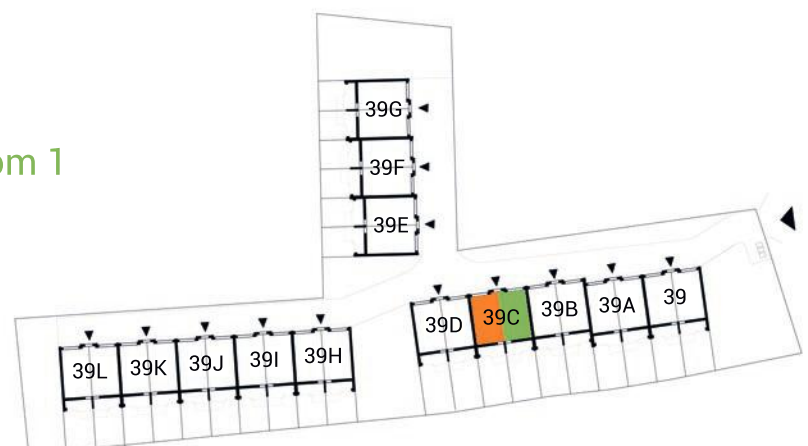

# MAJOWA PARK

N

dom 2

dom 1

segment I  
 budynek 39C  
 dom 1 i 2  
 kondygnacja 0

powierzchnia: 28,75

garaż: 28,75

taras: 7,95

# MAJOWA PARK

N

dom 2

dom 1

segment I  
 budynek 39C  
 dom 1 i 2  
 kondygnacja 1

powierzchnia: 35,95

przedpokój: 3,51

salon: 20,25

# MAJOWA PARK

N

dom 2

dom 1

segment I  
 budynek 39C  
 dom 1 i 2  
 kondygnacja 2

powierzchnia: 35,99

korytarz: 4,47  
 pokój 1: 6,98  
 pokój 2: 5,87  
 łazienka: 2,94  
 pokój 3: 11,41  
 kuchnia: 2,15  
 garderoba: 2,17