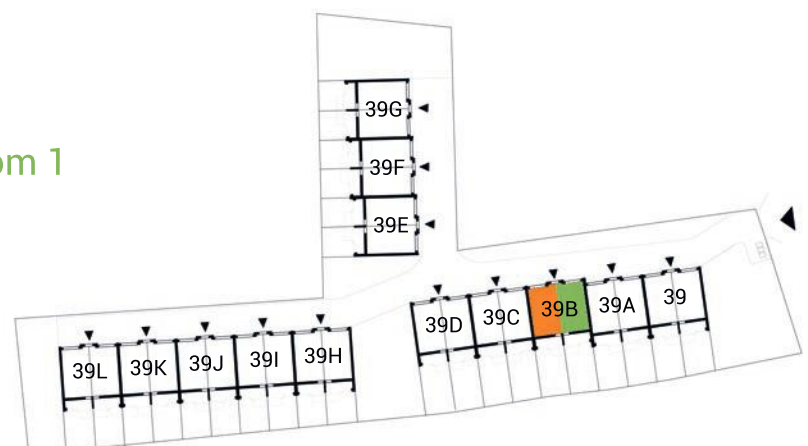

MAJOWA PARK

<https://www.facebook.com/majowaparkPL/>

www.majowapark.pl

MAJOWA PARK

N

dom 2

dom 1

segment I
 budynek 39B
 dom 1 i 2
 kondygnacja 0

powierzchnia: 28,75

garaż: 28,75

taras: 7,95

MAJOWA PARK

<https://www.facebook.com/majowaparkPL/>

www.majowapark.pl

MAJOWA PARK

N

dom 2

dom 1

segment I
 budynek 39B
 dom 1 i 2
 kondygnacja 1

powierzchnia: 35,95

przedpokój: 3,51

salon: 20,25

kuchnia: 9,35

łazienka: 2,84

balkon: 2,72

MAJOWA PARK

<https://www.facebook.com/majowaparkPL/>

www.majowapark.pl

MAJOWA PARK

N

segment I
 budynek 39B
 dom 1 i 2
 kondygnacja 2

powierzchnia: 35,99