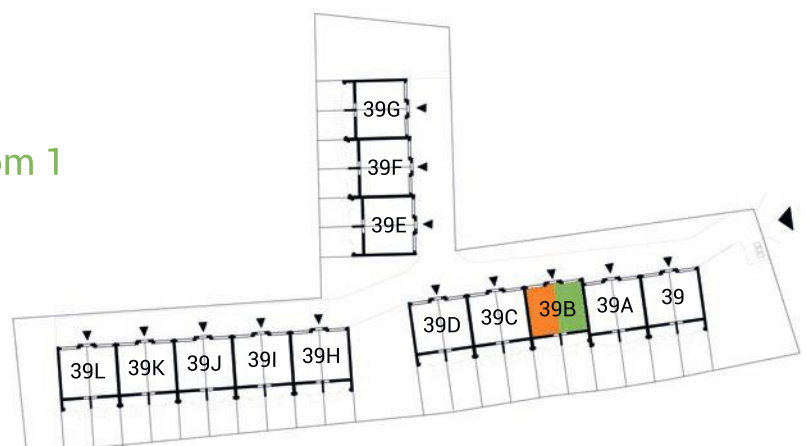

dom 2

dom 1

segment I
 budynek 39B
 dom 1 i 2
 kondygnacja 1

powierzchnia: 35,95

przedpokój: 3,51

salon: 20,25

kuchnia: 9,35

łazienka: 2,84

balkon: 2,72

MAJOWA PARK

<https://www.facebook.com/majowaparkPL/>

www.majowapark.pl

MAJOWA PARK

N

segment I
 budynek 39B
 dom 1 i 2
 kondygnacja 2

powierzchnia: 35,99