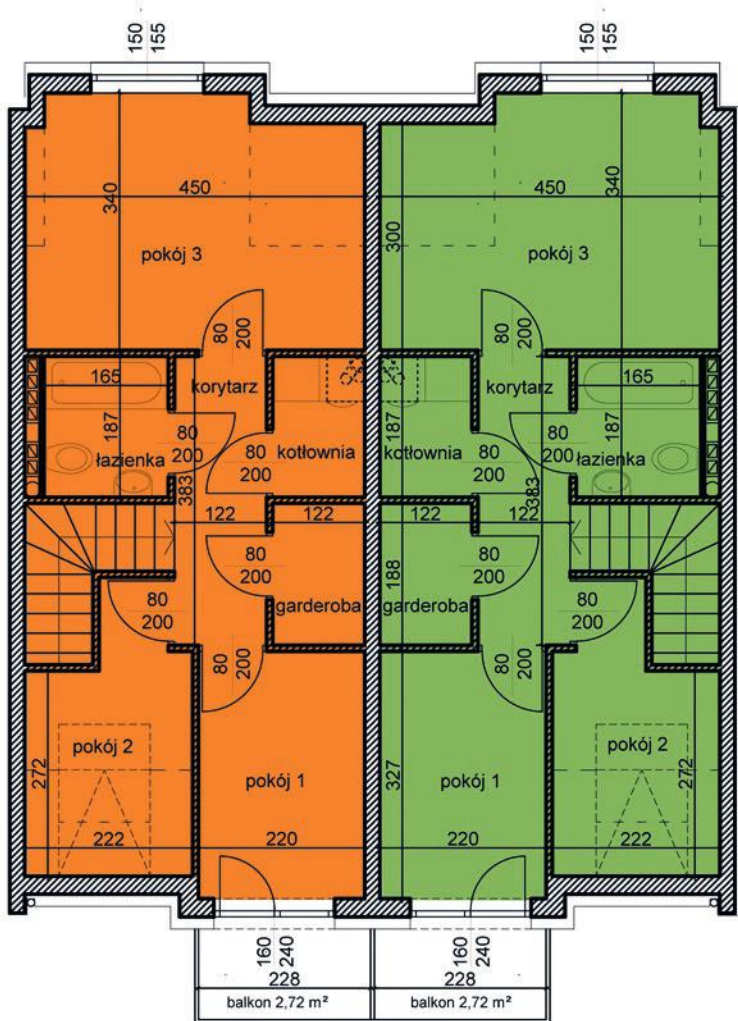

powierzchnia: 28,75

garaż: 28,75

taras: 7,95

MAJOWA PARK

<https://www.facebook.com/majowaparkPL/>

www.majowapark.pl

MAJOWA PARK

N

dom 2

dom 1

segment I
 budynek 39B
 dom 1 i 2
 kondygnacja 1

powierzchnia: 35,95

przedpokój: 3,51

salon: 20,25

kuchnia: 9,35

łazienka: 2,84

balkon: 2,72

MAJOWA PARK

<https://www.facebook.com/majowaparkPL/>

www.majowapark.pl

MAJOWA PARK

N

segment I
 budynek 39B
 dom 1 i 2
 kondygnacja 2

powierzchnia: 35,99

korytarz: 4,47
 pokój 1: 6,98
 pokój 2: 5,87
 łazienka: 2,94
 pokój 3: 11,41
 kotłownia: 2,15
 garderoba: 2,17

balkon: 2,72

dom 2

dom 1