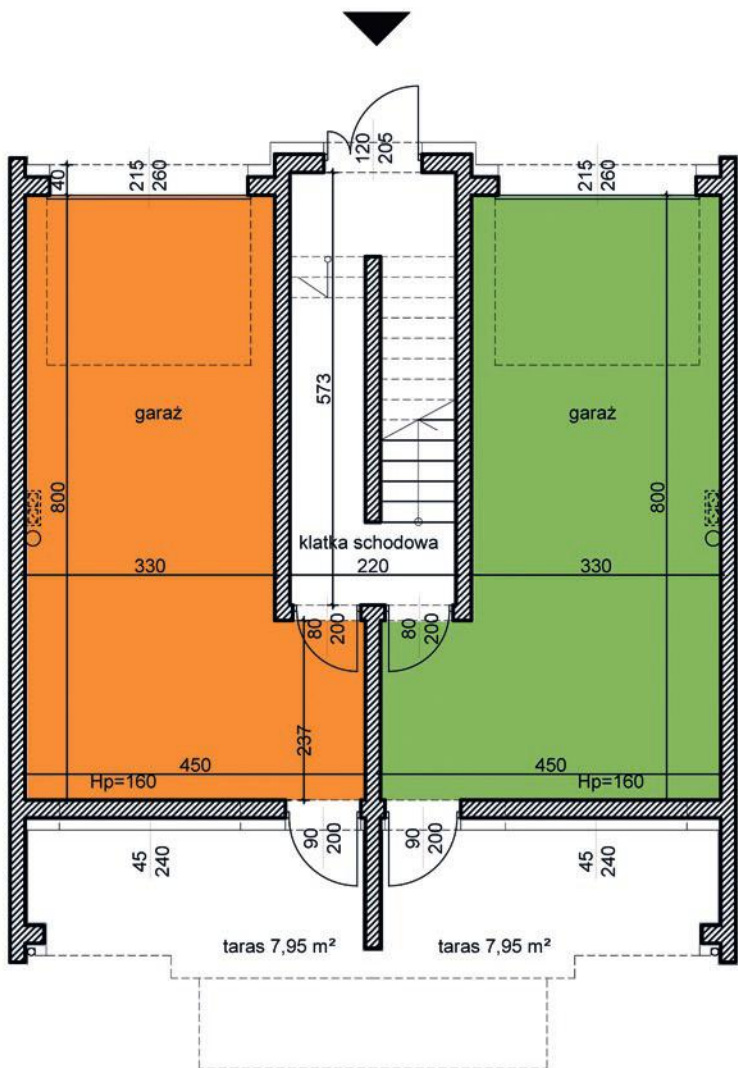

MAJOWA PARK

<https://www.facebook.com/majowaparkPL/>

www.majowapark.pl

MAJOWA PARK

N

dom 2

dom 1

segment I
 budynek 39B
 dom 1 i 2
 kondygnacja 0

powierzchnia: 28,75

garaż: 28,75

taras: 7,95

MAJOWA PARK

<https://www.facebook.com/majowaparkPL/>

www.majowapark.pl

MAJOWA PARK

N

dom 2

dom 1

segment I
 budynek 39B
 dom 1 i 2
 kondygnacja 1

powierzchnia: 35,95

przedpokój: 3,51

salon: 20,25

kuchnia: 9,35

łazienka: 2,84

balkon: 2,72

MAJOWA PARK

<https://www.facebook.com/majowaparkPL/>

www.majowapark.pl

MAJOWA PARK

N

segment I
 budynek 39B
 dom 1 i 2
 kondygnacja 2

powierzchnia: 35,99