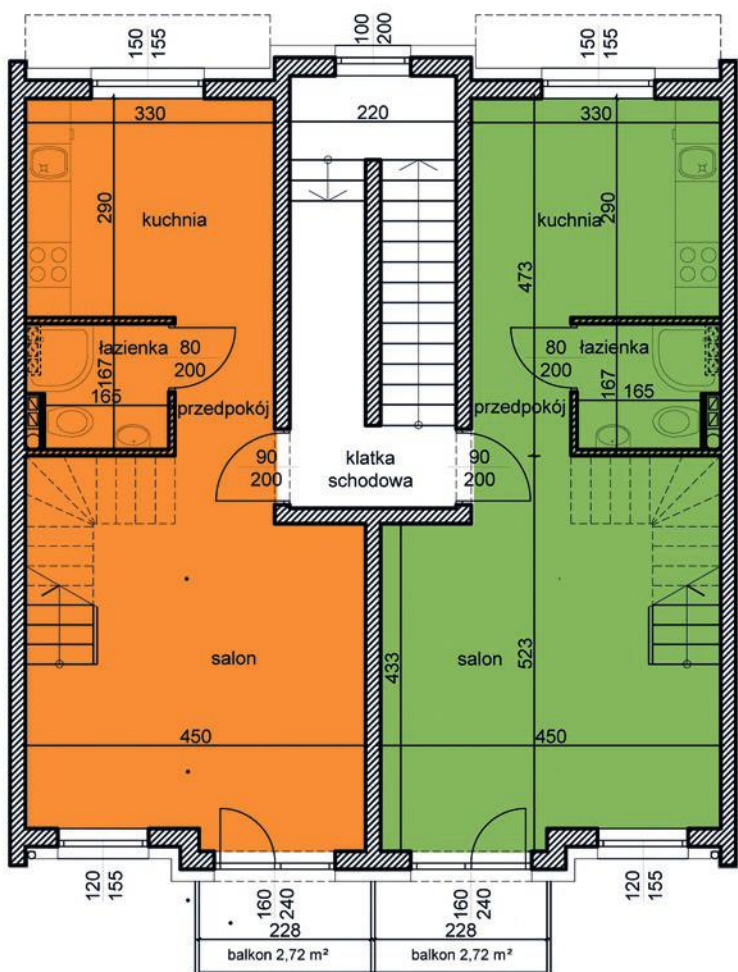

powierzchnia: 28,75

garaż: 28,75

taras: 7,95

MAJOWA PARK

<https://www.facebook.com/majowaparkPL/>

www.majowapark.pl

MAJOWA PARK

N

dom 2

dom 1

segment I
 budynek 39B
 dom 1 i 2
 kondygnacja 1

powierzchnia: 35,95

przedpokój: 3,51

salon: 20,25

kuchnia: 9,35

łazienka: 2,84

balkon: 2,72

MAJOWA PARK

<https://www.facebook.com/majowaparkPL/>

www.majowapark.pl

MAJOWA PARK

N

segment I
 budynek 39B
 dom 1 i 2
 kondygnacja 2

powierzchnia: 35,99

korytarz: 4,47
 pokój 1: 6,98
 pokój 2: 5,87
 łazienka: 2,94
 pokój 3: 11,41
 kotłownia: 2,15
 garderoba: 2,17

balkon: 2,72

dom 2

dom 1