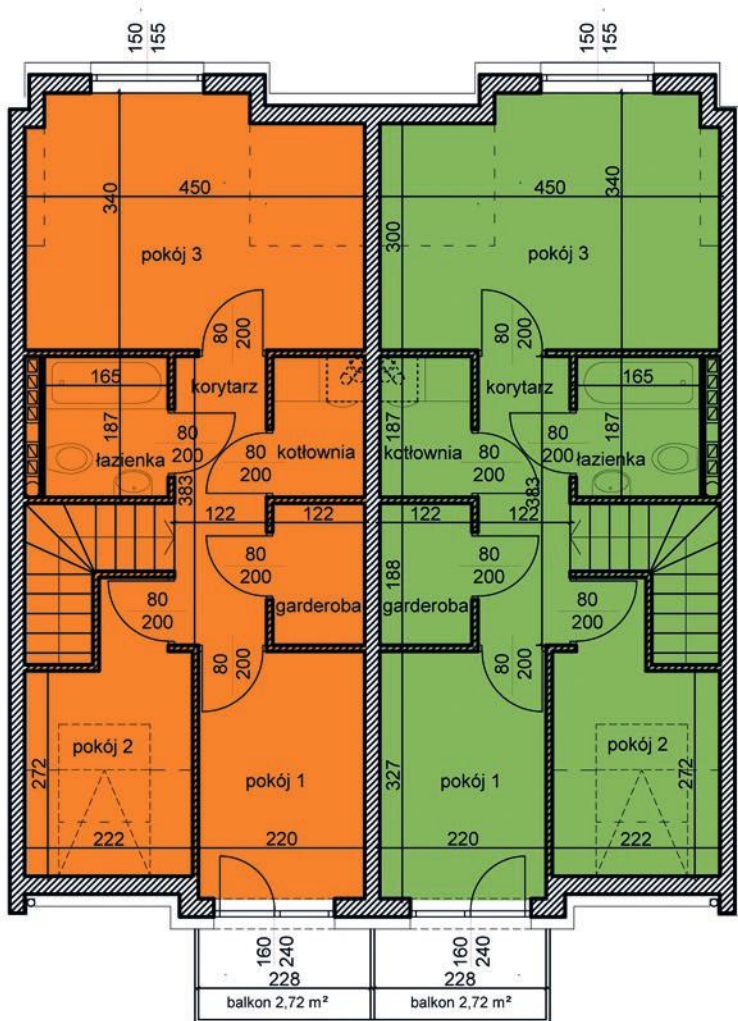

powierzchnia: 28,75

garaż: 28,75

taras: 7,95

MAJOWA PARK

<https://www.facebook.com/majowaparkPL/>

www.majowapark.pl

MAJOWA PARK

N

dom 2

dom 1

segment I
 budynek 39B
 dom 1 i 2
 kondygnacja 1

powierzchnia: 35,95
 przedpokój: 3,51
 salon: 20,25
 kuchnia: 9,35
 łazienka: 2,84
 balkon: 2,72

MAJOWA PARK

<https://www.facebook.com/majowaparkPL/>

www.majowapark.pl

MAJOWA PARK

N

segment I
 budynek 39B
 dom 1 i 2
 kondygnacja 2

powierzchnia: 35,99

korytarz: 4,47
 pokój 1: 6,98
 pokój 2: 5,87
 łazienka: 2,94
 pokój 3: 11,41
 kotłownia: 2,15
 garderoba: 2,17

balkon: 2,72

dom 2

dom 1