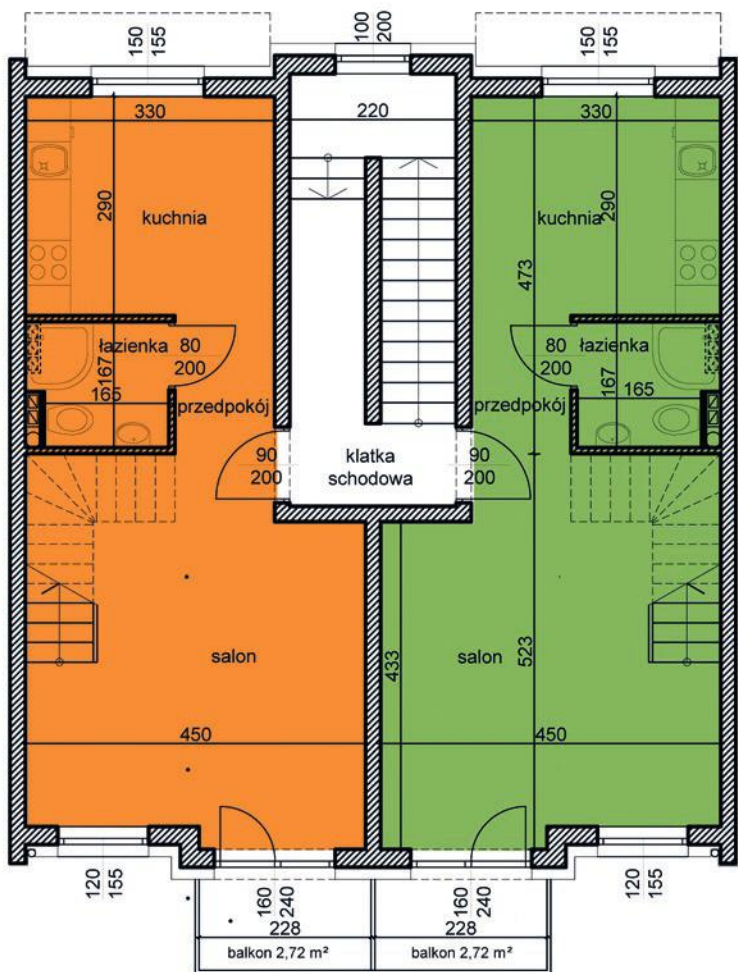

powierzchnia: 28,75

garaż: 28,75

taras: 7,95

MAJOWA PARK

<https://www.facebook.com/majowaparkPL/>

www.majowapark.pl

MAJOWA PARK

N

dom 2

dom 1

segment I
 budynek 39B
 dom 1 i 2
 kondygnacja 1

powierzchnia: 35,95
 przedpokój: 3,51
 salon: 20,25
 kuchnia: 9,35
 łazienka: 2,84
 balkon: 2,72

MAJOWA PARK

<https://www.facebook.com/majowaparkPL/>

www.majowapark.pl

MAJOWA PARK

N

segment I
 budynek 39B
 dom 1 i 2
 kondygnacja 2

powierzchnia: 35,99

korytarz: 4,47
 pokój 1: 6,98
 pokój 2: 5,87
 łazienka: 2,94
 pokój 3: 11,41
 kotłownia: 2,15
 garderoba: 2,17

balkon: 2,72

dom 2

dom 1