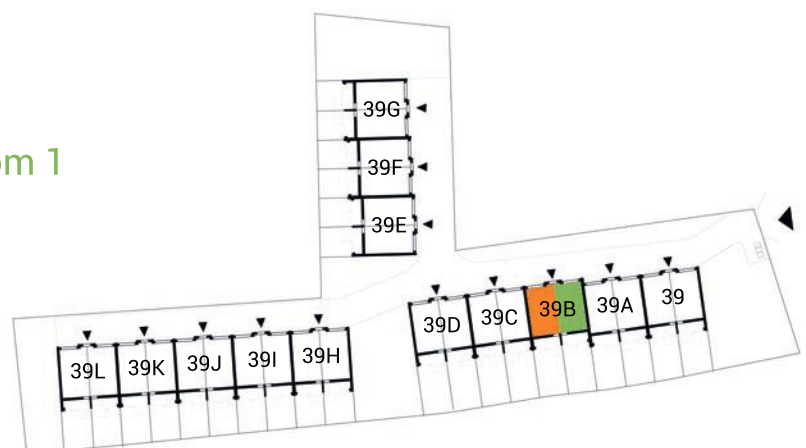

MAJOWA PARK

<https://www.facebook.com/majowaparkPL/>

www.majowapark.pl

MAJOWA PARK

N

dom 2

dom 1

segment I
 budynek 39B
 dom 1 i 2
 kondygnacja 0

powierzchnia: 28,75

garaż: 28,75

taras: 7,95

MAJOWA PARK

<https://www.facebook.com/majowaparkPL/>

www.majowapark.pl

MAJOWA PARK

N

dom 2

dom 1

segment I
 budynek 39B
 dom 1 i 2
 kondygnacja 1

powierzchnia: 35,95
 przedpokój: 3,51
 salon: 20,25
 kuchnia: 9,35
 łazienka: 2,84
 balkon: 2,72

MAJOWA PARK

<https://www.facebook.com/majowaparkPL/>

www.majowapark.pl

MAJOWA PARK

N

segment I
 budynek 39B
 dom 1 i 2
 kondygnacja 2

powierzchnia: 35,99

korytarz: 4,47
 pokój 1: 6,98
 pokój 2: 5,87
 łazienka: 2,94
 pokój 3: 11,41
 kotłownia: 2,15
 garderoba: 2,17