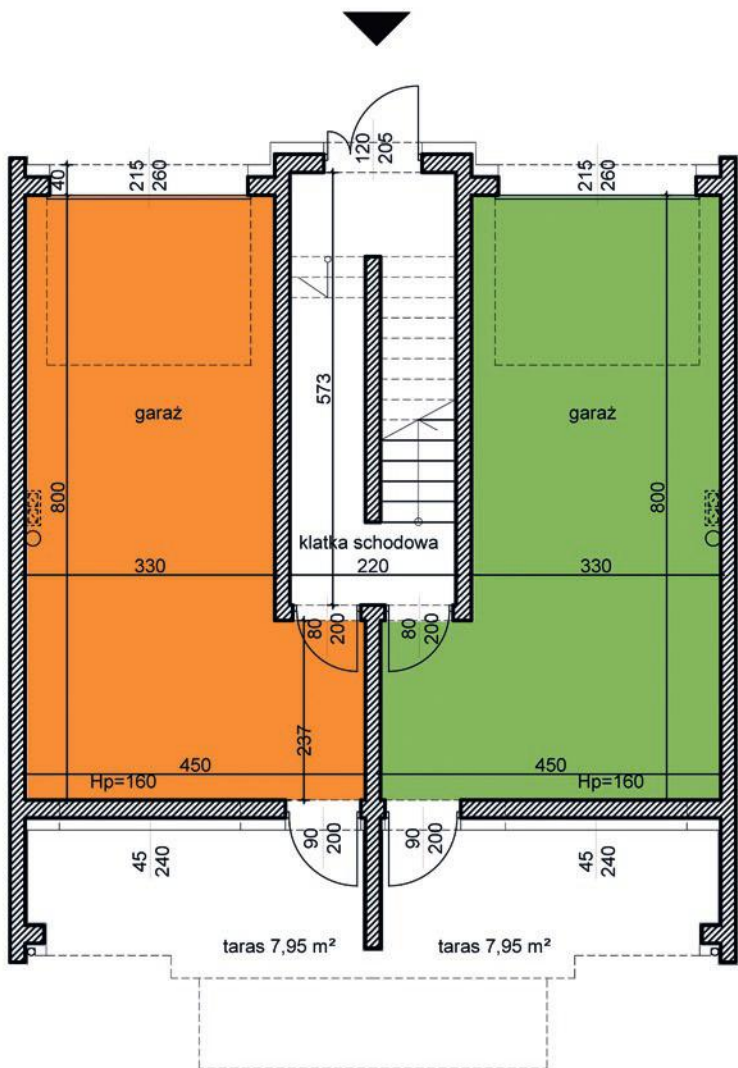

MAJOWA PARK

N

dom 2

dom 1

segment I
budynek 39B
dom 1 i 2
kondygnacja 0

powierzchnia: 28,75

garaż: 28,75

taras: 7,95