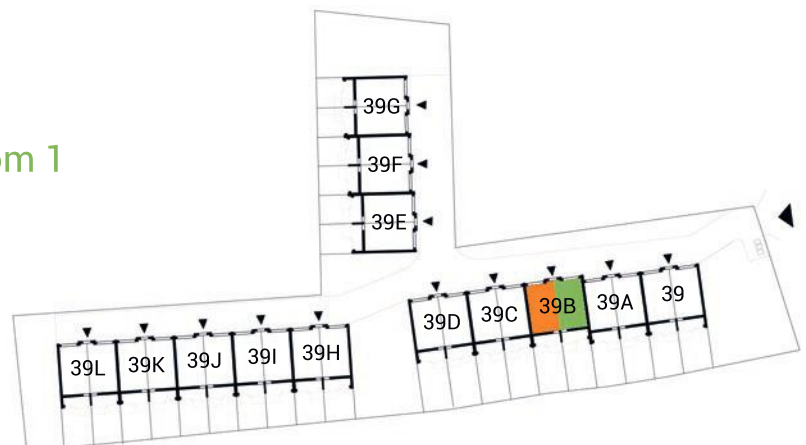

powierzchnia: 28,75

garaż: 28,75

taras: 7,95

MAJOWA PARK

<https://www.facebook.com/majowaparkPL/>

www.majowapark.pl

MAJOWA PARK

N

dom 2

dom 1

segment I
 budynek 39B
 dom 1 i 2
 kondygnacja 1

powierzchnia: 35,95
 przedpokój: 3,51
 salon: 20,25
 kuchnia: 9,35
 łazienka: 2,84
 balkon: 2,72

MAJOWA PARK

<https://www.facebook.com/majowaparkPL/>

www.majowapark.pl

MAJOWA PARK

N

segment I
 budynek 39B
 dom 1 i 2
 kondygnacja 2

powierzchnia: 35,99

korytarz: 4,47
 pokój 1: 6,98
 pokój 2: 5,87
 łazienka: 2,94
 pokój 3: 11,41
 kotłownia: 2,15
 garderoba: 2,17

balkon: 2,72

dom 2

dom 1