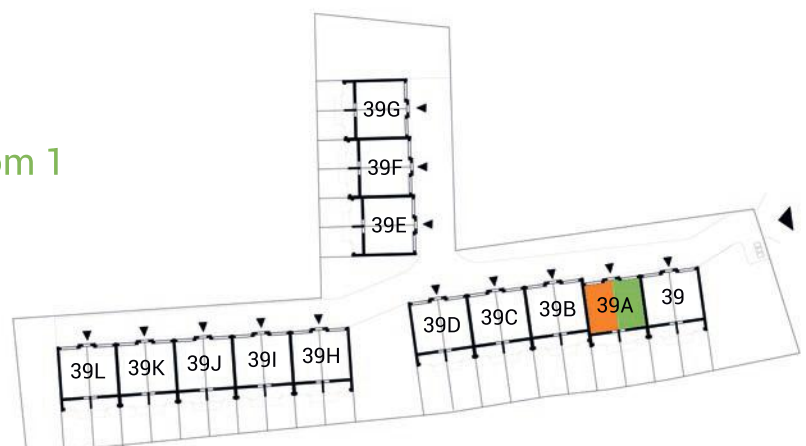

powierzchnia: 28,75

garaż: 28,75

taras: 7,95

MAJOWA PARK

<https://www.facebook.com/majowaparkPL/>

www.majowapark.pl

MAJOWA PARK

N

dom 2

dom 1

segment I
 budynek 39A
 dom 1 i 2
 kondygnacja 1

powierzchnia: 35,95
 przedpokój: 3,51
 salon: 20,25
 kuchnia: 9,35
 łazienka: 2,84
 balkon: 2,72

MAJOWA PARK

<https://www.facebook.com/majowaparkPL/>

www.majowapark.pl

MAJOWA PARK

N

segment I
 budynek 39A
 dom 1 i 2
 kondygnacja 2

powierzchnia: 35,99

korytarz: 4,47
 pokój 1: 6,98
 pokój 2: 5,87
 łazienka: 2,94
 pokój 3: 11,41
 kotłownia: 2,15
 garderoba: 2,17

balkon: 2,72

dom 2

dom 1