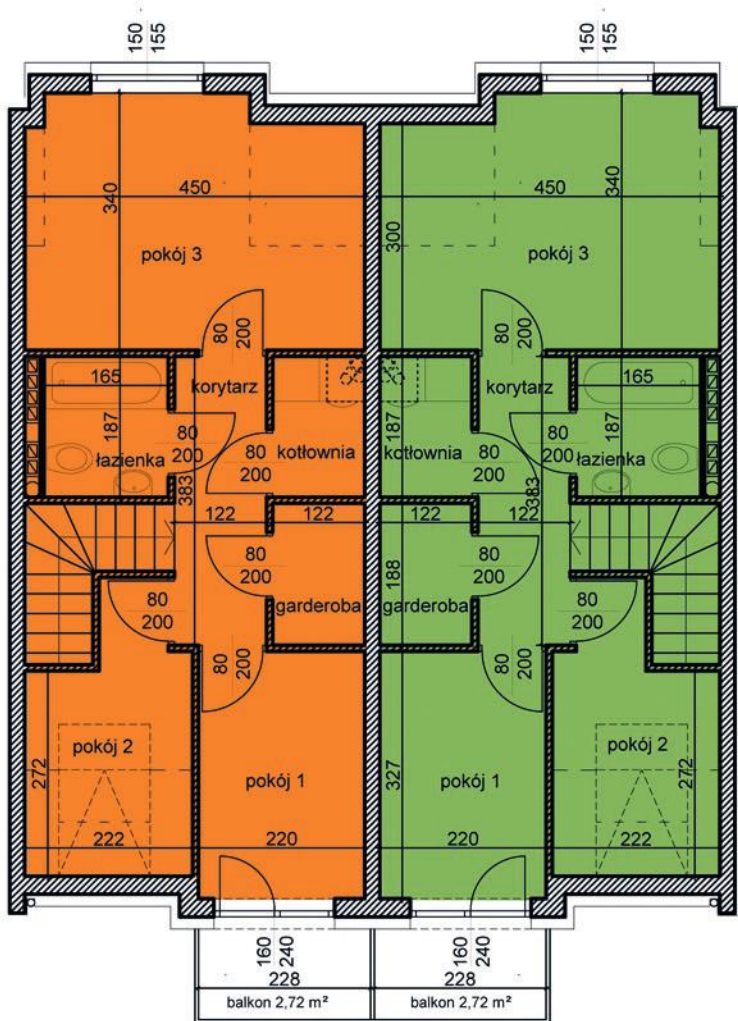

powierzchnia: 28,75

garaż: 28,75

taras: 7,95

MAJOWA PARK

<https://www.facebook.com/majowaparkPL/>

www.majowapark.pl

MAJOWA PARK

N

dom 2

dom 1

segment I
 budynek 39A
 dom 1 i 2
 kondygnacja 1

powierzchnia: 35,95
 przedpokój: 3,51
 salon: 20,25
 kuchnia: 9,35
 łazienka: 2,84
 balkon: 2,72

MAJOWA PARK

<https://www.facebook.com/majowaparkPL/>

www.majowapark.pl

MAJOWA PARK

N

segment I
 budynek 39A
 dom 1 i 2
 kondygnacja 2

powierzchnia: 35,99

korytarz: 4,47
 pokój 1: 6,98
 pokój 2: 5,87
 łazienka: 2,94
 pokój 3: 11,41
 kotłownia: 2,15
 garderoba: 2,17

balkon: 2,72

dom 2

dom 1