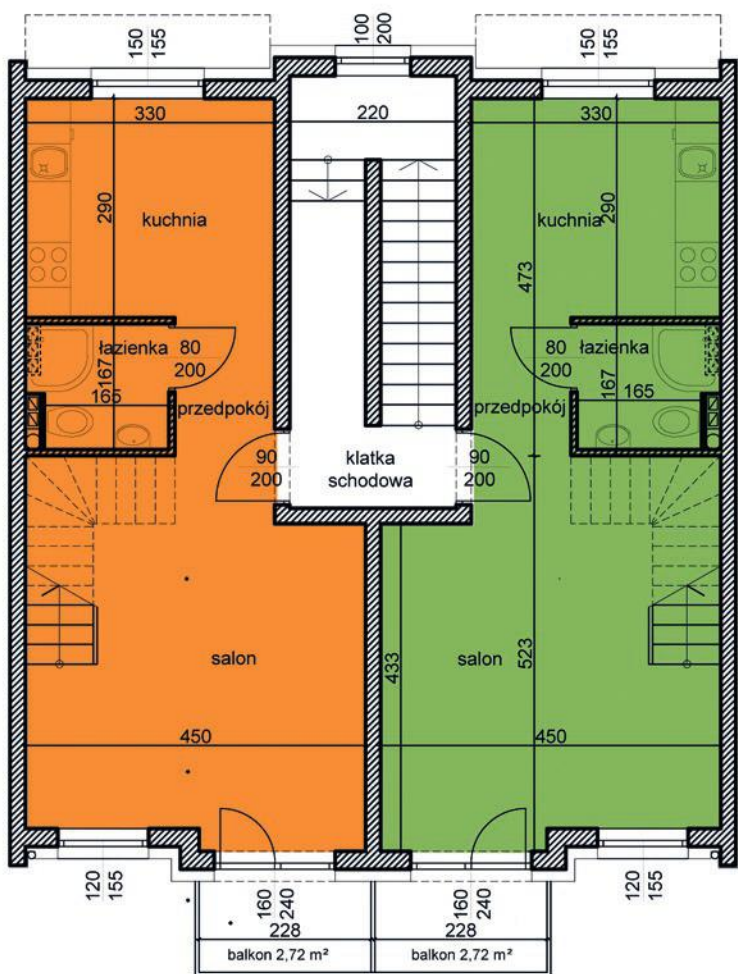

powierzchnia: 28,75

garaż: 28,75

taras: 7,95

MAJOWA PARK

<https://www.facebook.com/majowaparkPL/>

www.majowapark.pl

MAJOWA PARK

N

dom 2

dom 1

segment I
 budynek 39A
 dom 1 i 2
 kondygnacja 1

powierzchnia: 35,95
 przedpokój: 3,51
 salon: 20,25
 kuchnia: 9,35
 łazienka: 2,84
 balkon: 2,72

MAJOWA PARK

<https://www.facebook.com/majowaparkPL/>

www.majowapark.pl

MAJOWA PARK

N

segment I
 budynek 39A
 dom 1 i 2
 kondygnacja 2

powierzchnia: 35,99

korytarz: 4,47
 pokój 1: 6,98
 pokój 2: 5,87
 łazienka: 2,94
 pokój 3: 11,41
 kotłownia: 2,15
 garderoba: 2,17

balkon: 2,72

dom 2

dom 1