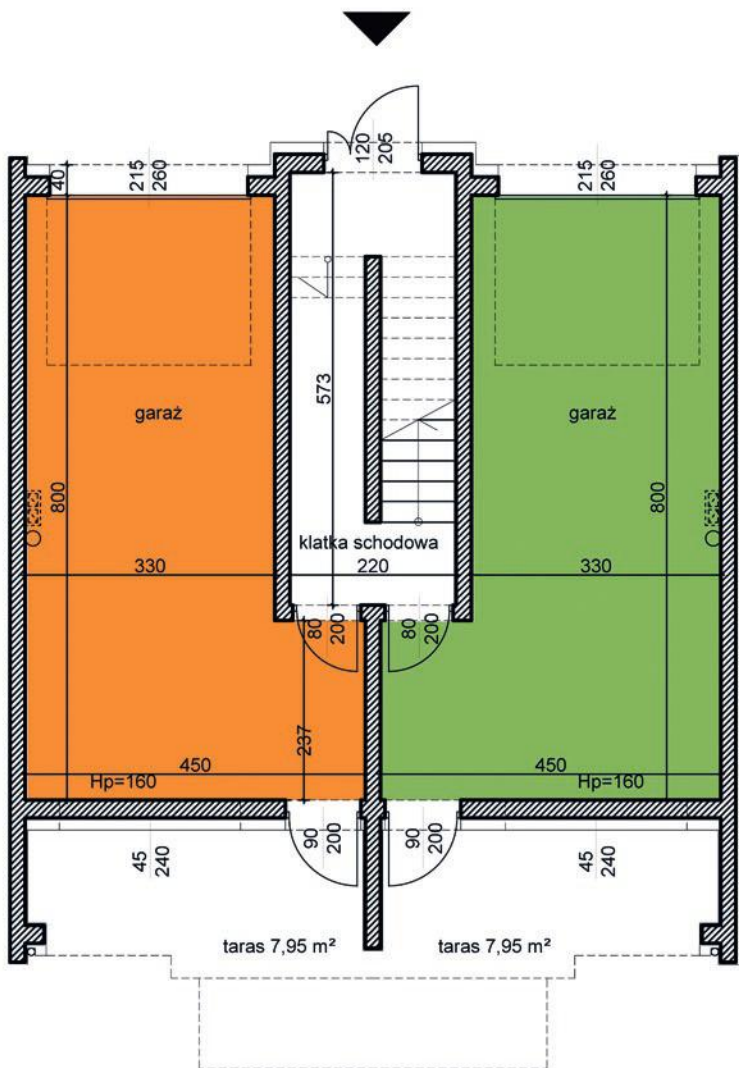

MAJOWA PARK

N

dom 2

dom 1

segment I
budynek 39A
dom 1 i 2
kondygnacja 0

powierzchnia: 28,75

garaż: 28,75

taras: 7,95