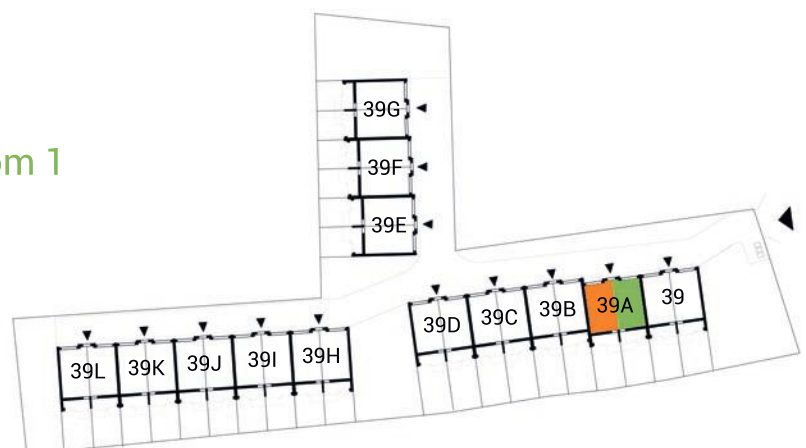

MAJOWA PARK

<https://www.facebook.com/majowaparkPL/>

www.majowapark.pl

MAJOWA PARK

N

dom 2

dom 1

segment I
 budynek 39A
 dom 1 i 2
 kondygnacja 0

powierzchnia: 28,75

garaż: 28,75

taras: 7,95

MAJOWA PARK

<https://www.facebook.com/majowaparkPL/>

www.majowapark.pl

MAJOWA PARK

N

dom 2

dom 1

segment I
 budynek 39A
 dom 1 i 2
 kondygnacja 1

powierzchnia: 35,95
 przedpokój: 3,51
 salon: 20,25
 kuchnia: 9,35
 łazienka: 2,84
 balkon: 2,72

MAJOWA PARK

<https://www.facebook.com/majowaparkPL/>

www.majowapark.pl

MAJOWA PARK

N

segment I
 budynek 39A
 dom 1 i 2
 kondygnacja 2

powierzchnia: 35,99

korytarz: 4,47
 pokój 1: 6,98
 pokój 2: 5,87
 łazienka: 2,94
 pokój 3: 11,41
 kotłownia: 2,15
 garderoba: 2,17