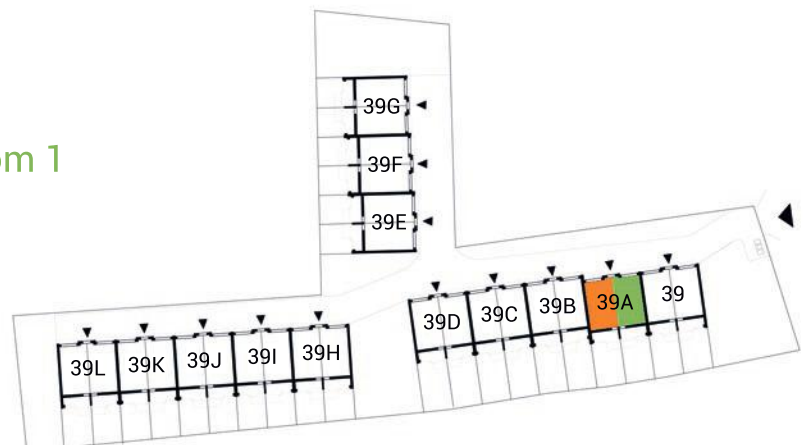

powierzchnia: 28,75

garaż: 28,75

taras: 7,95

MAJOWA PARK

<https://www.facebook.com/majowaparkPL/>

www.majowapark.pl

MAJOWA PARK

N

segment I
 budynek 39A
 dom 1 i 2
 kondygnacja 1

powierzchnia: 35,95
 przedpokój: 3,51
 salon: 20,25
 kuchnia: 9,35
 łazienka: 2,84
 balkon: 2,72

dom 2

dom 1

MAJOWA PARK

<https://www.facebook.com/majowaparkPL/>

www.majowapark.pl

MAJOWA PARK

N

segment I
 budynek 39A
 dom 1 i 2
 kondygnacja 2

powierzchnia: 35,99

korytarz: 4,47
 pokój 1: 6,98
 pokój 2: 5,87
 łazienka: 2,94
 pokój 3: 11,41
 kuchnia: 2,15
 garderoba: 2,17

balkon: 2,72

dom 2

dom 1