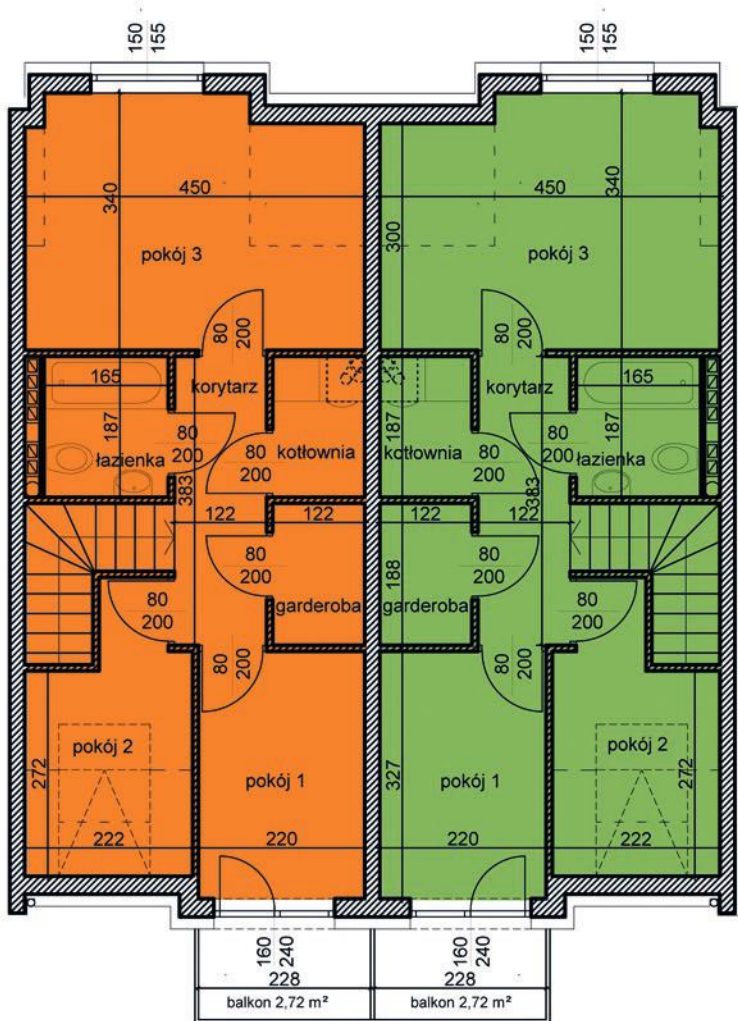

powierzchnia: 28,75

garaż: 28,75

taras: 7,95

MAJOWA PARK

<https://www.facebook.com/majowaparkPL/>

www.majowapark.pl

MAJOWA PARK

N

segment I
 budynek 39A
 dom 1 i 2
 kondygnacja 1

powierzchnia: 35,95
 przedpokój: 3,51
 salon: 20,25
 kuchnia: 9,35
 łazienka: 2,84
 balkon: 2,72

dom 2

dom 1

MAJOWA PARK

<https://www.facebook.com/majowaparkPL/>

www.majowapark.pl

MAJOWA PARK

N

segment I
 budynek 39A
 dom 1 i 2
 kondygnacja 2

powierzchnia: 35,99

korytarz: 4,47
 pokój 1: 6,98
 pokój 2: 5,87
 łazienka: 2,94
 pokój 3: 11,41
 kuchnia: 2,15
 garderoba: 2,17

balkon: 2,72

dom 2

dom 1