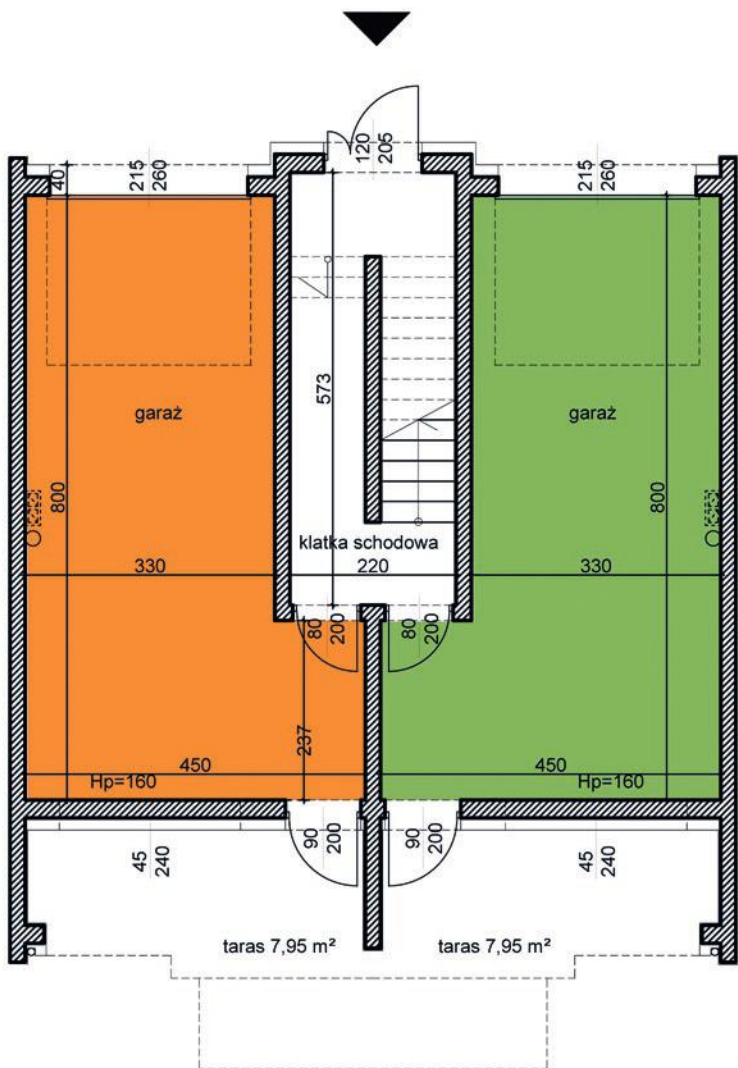

MAJOWA PARK

N

dom 2

dom 1

segment I
budynek 39A
dom 1 i 2
kondygnacja 0

powierzchnia: 28,75

garaż: 28,75

taras: 7,95