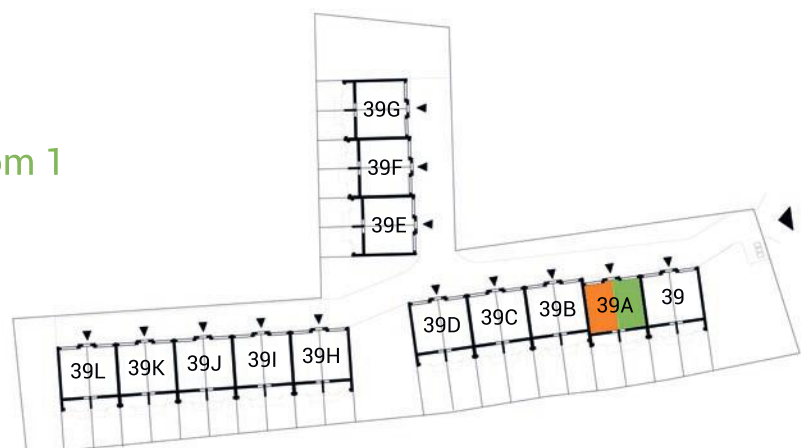

MAJOWA PARK

<https://www.facebook.com/majowaparkPL/>

www.majowapark.pl

MAJOWA PARK

N

dom 2

dom 1

segment I
 budynek 39A
 dom 1 i 2
 kondygnacja 0

powierzchnia: 28,75

garaż: 28,75

taras: 7,95

MAJOWA PARK

<https://www.facebook.com/majowaparkPL/>

www.majowapark.pl

MAJOWA PARK

N

segment I
 budynek 39A
 dom 1 i 2
 kondygnacja 1

powierzchnia: 35,95
 przedpokój: 3,51
 salon: 20,25
 kuchnia: 9,35
 łazienka: 2,84
 balkon: 2,72

dom 2

dom 1

MAJOWA PARK

<https://www.facebook.com/majowaparkPL/>

www.majowapark.pl

MAJOWA PARK

N

segment I
 budynek 39A
 dom 1 i 2
 kondygnacja 2

powierzchnia: 35,99

korytarz: 4,47
 pokój 1: 6,98
 pokój 2: 5,87
 łazienka: 2,94
 pokój 3: 11,41
 kuchnia: 2,15
 garderoba: 2,17