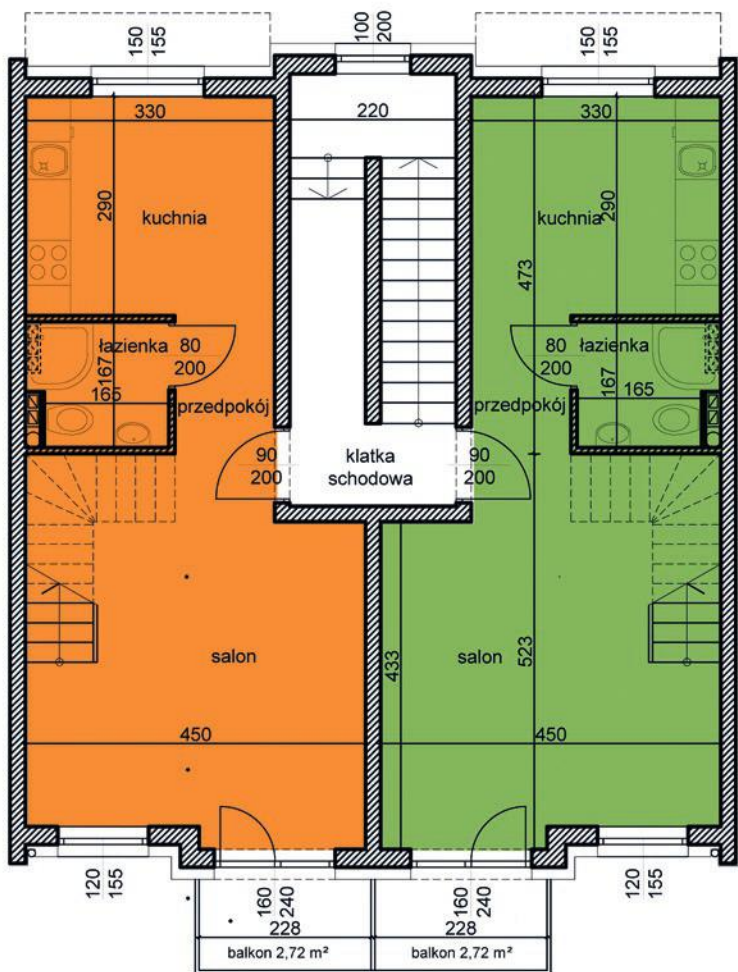

powierzchnia: 28,75

garaż: 28,75

taras: 7,95

MAJOWA PARK

<https://www.facebook.com/majowaparkPL/>

www.majowapark.pl

MAJOWA PARK

N

segment I
 budynek 39A
 dom 1 i 2
 kondygnacja 1

powierzchnia: 35,95
 przedpokój: 3,51
 salon: 20,25
 kuchnia: 9,35
 łazienka: 2,84
 balkon: 2,72

dom 2

dom 1

MAJOWA PARK

<https://www.facebook.com/majowaparkPL/>

www.majowapark.pl

MAJOWA PARK

N

segment I
 budynek 39A
 dom 1 i 2
 kondygnacja 2

powierzchnia: 35,99

korytarz: 4,47
 pokój 1: 6,98
 pokój 2: 5,87
 łazienka: 2,94
 pokój 3: 11,41
 kuchnia: 2,15
 garderoba: 2,17

balkon: 2,72

dom 2

dom 1