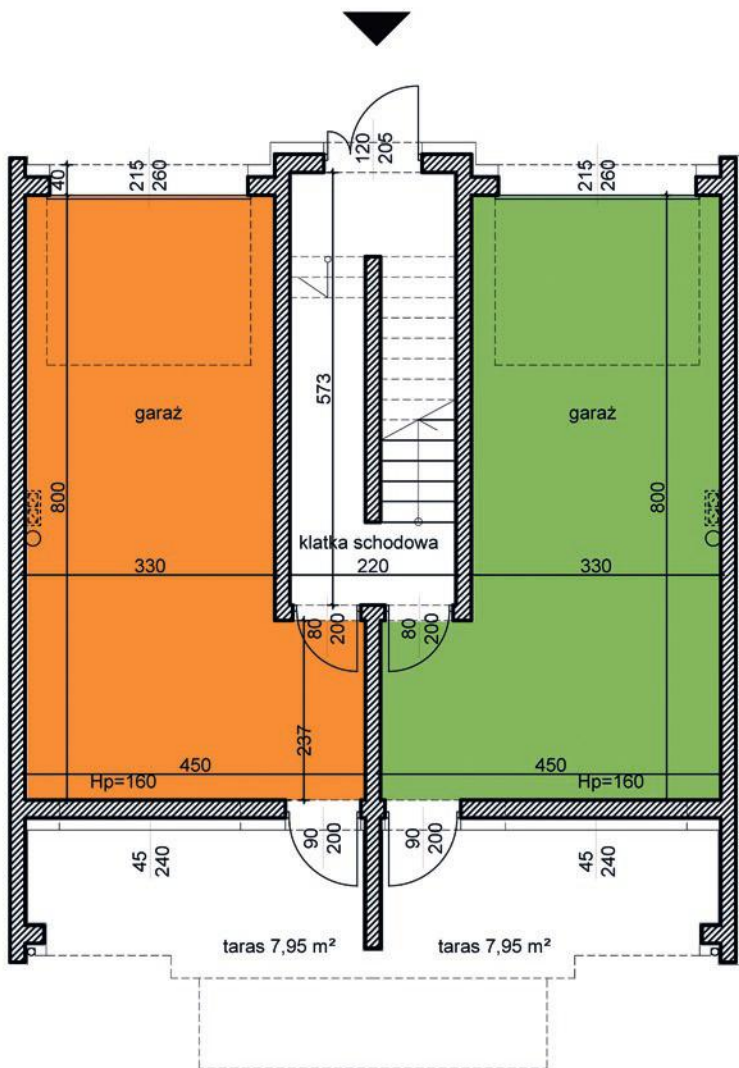

MAJOWA PARK

N

dom 2

dom 1

segment I
budynek 39
dom 1 i 2
kondygnacja 0

powierzchnia: 28,75

garaż: 28,75

taras: 7,95