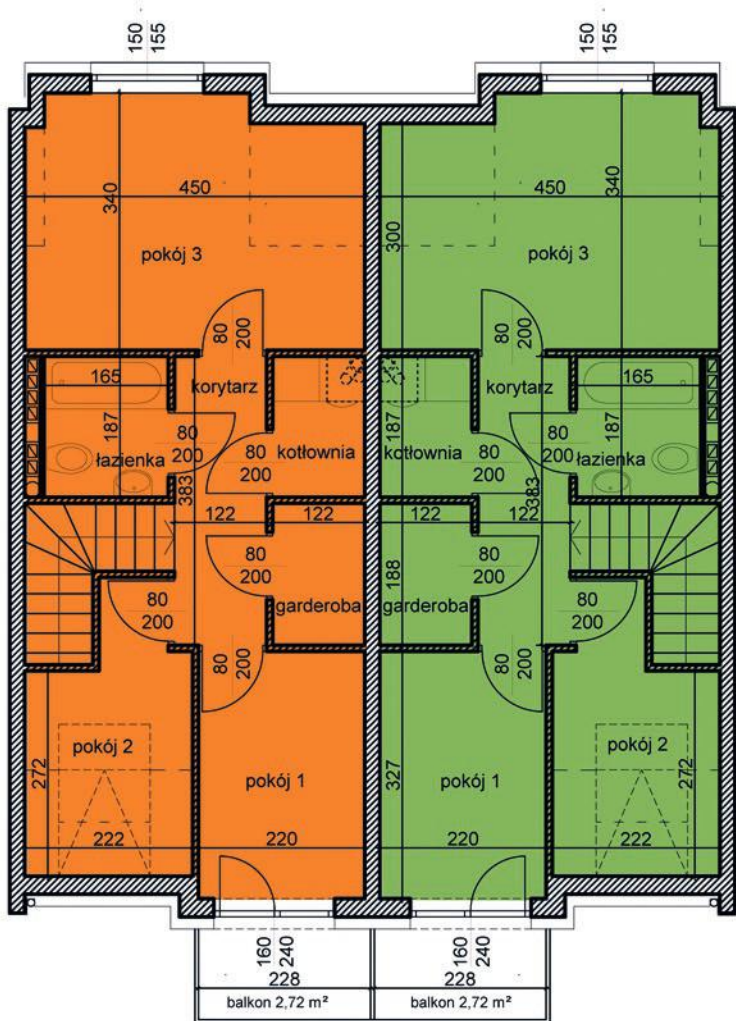

powierzchnia: 28,75

garaż: 28,75

taras: 7,95

MAJOWA PARK

<https://www.facebook.com/majowaparkPL/>

www.majowapark.pl

MAJOWA PARK

N

dom 2

dom 1

segment I
 budynek 39
 dom 1 i 2
 kondygnacja 1

powierzchnia: 35,95
 przedpokój: 3,51
 salon: 20,25
 kuchnia: 9,35
 łazienka: 2,84
 balkon: 2,72

MAJOWA PARK

<https://www.facebook.com/majowaparkPL/>

www.majowapark.pl

MAJOWA PARK

N

dom 2

dom 1

segment I
 budynek 39
 dom 1 i 2
 kondygnacja 2

powierzchnia: 35,99

korytarz: 4,47
 pokój 1: 6,98
 pokój 2: 5,87
 łazienka: 2,94
 pokój 3: 11,41
 kłotownia: 2,15
 garderoba: 2,17

balkon: 2,72