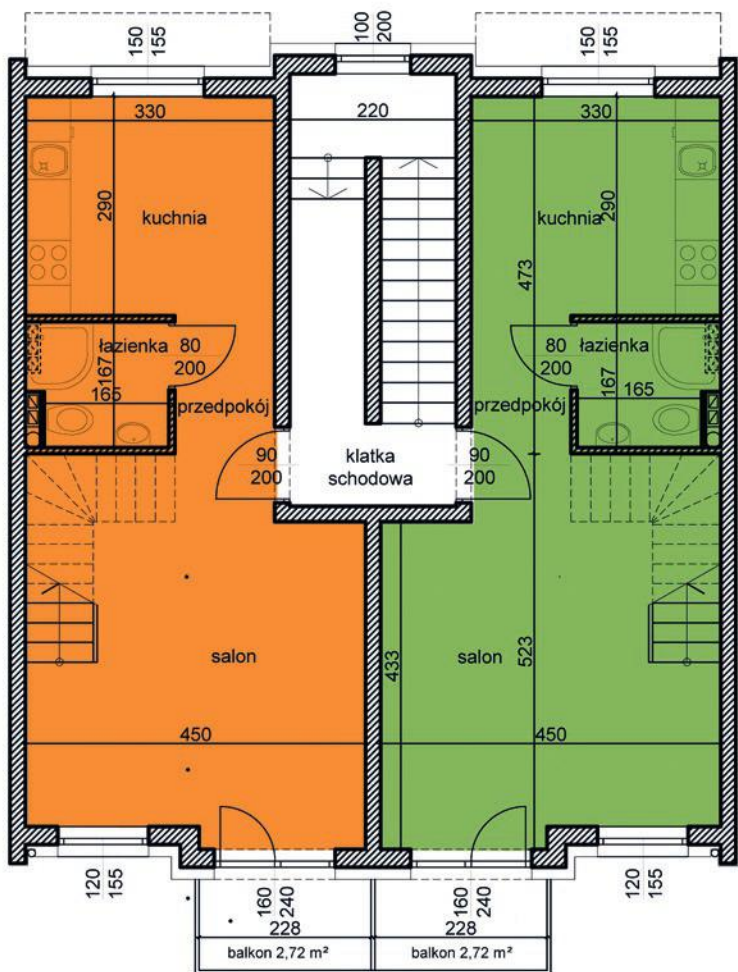

powierzchnia: 28,75

garaż: 28,75

taras: 7,95

MAJOWA PARK

<https://www.facebook.com/majowaparkPL/>

www.majowapark.pl

MAJOWA PARK

N

dom 2

dom 1

segment I
 budynek 39
 dom 1 i 2
 kondygnacja 1

powierzchnia: 35,95
 przedpokój: 3,51
 salon: 20,25
 kuchnia: 9,35
 łazienka: 2,84
 balkon: 2,72

MAJOWA PARK

<https://www.facebook.com/majowaparkPL/>

www.majowapark.pl

MAJOWA PARK

N

dom 2

dom 1

segment I
 budynek 39
 dom 1 i 2
 kondygnacja 2

powierzchnia: 35,99

korytarz: 4,47
 pokój 1: 6,98
 pokój 2: 5,87
 łazienka: 2,94
 pokój 3: 11,41
 kłotownia: 2,15
 garderoba: 2,17

balkon: 2,72