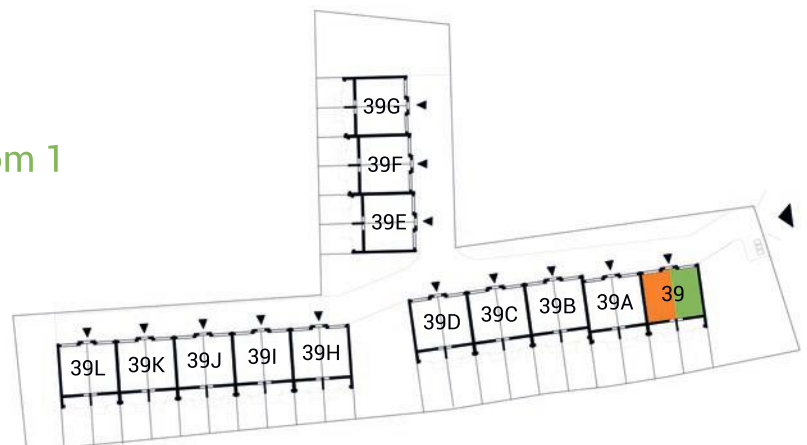

powierzchnia: 28,75

garaż: 28,75

taras: 7,95

MAJOWA PARK

<https://www.facebook.com/majowaparkPL/>

www.majowapark.pl

MAJOWA PARK

N

dom 2

dom 1

segment I
 budynek 39
 dom 1 i 2
 kondygnacja 1

powierzchnia: 35,95
 przedpokój: 3,51
 salon: 20,25
 kuchnia: 9,35
 łazienka: 2,84
 balkon: 2,72

MAJOWA PARK

<https://www.facebook.com/majowaparkPL/>

www.majowapark.pl

MAJOWA PARK

N

dom 2

dom 1

segment I
 budynek 39
 dom 1 i 2
 kondygnacja 2

powierzchnia: 35,99

korytarz: 4,47
 pokój 1: 6,98
 pokój 2: 5,87
 łazienka: 2,94
 pokój 3: 11,41
 kłotownia: 2,15
 garderoba: 2,17