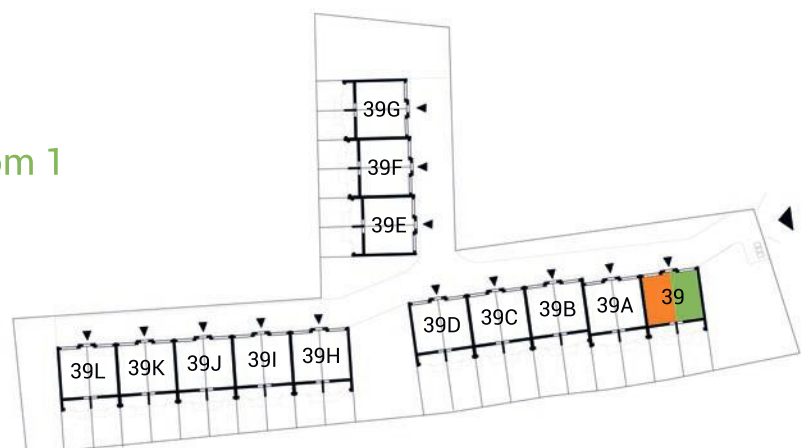

MAJOWA PARK

<https://www.facebook.com/majowaparkPL/>

www.majowapark.pl

MAJOWA PARK

N

dom 2

dom 1

segment I
 budynek 39
 dom 1 i 2
 kondygnacja 0

powierzchnia: 28,75

garaż: 28,75

taras: 7,95

MAJOWA PARK

<https://www.facebook.com/majowaparkPL/>

www.majowapark.pl

MAJOWA PARK

N

dom 2

dom 1

segment I
 budynek 39
 dom 1 i 2
 kondygnacja 1

powierzchnia: 35,95
 przedpokój: 3,51
 salon: 20,25
 kuchnia: 9,35
 łazienka: 2,84
 balkon: 2,72

MAJOWA PARK

<https://www.facebook.com/majowaparkPL/>

www.majowapark.pl

MAJOWA PARK

N

dom 2

dom 1

segment I
 budynek 39
 dom 1 i 2
 kondygnacja 2

powierzchnia: 35,99

korytarz: 4,47
 pokój 1: 6,98
 pokój 2: 5,87
 łazienka: 2,94
 pokój 3: 11,41
 kłotownia: 2,15
 garderoba: 2,17