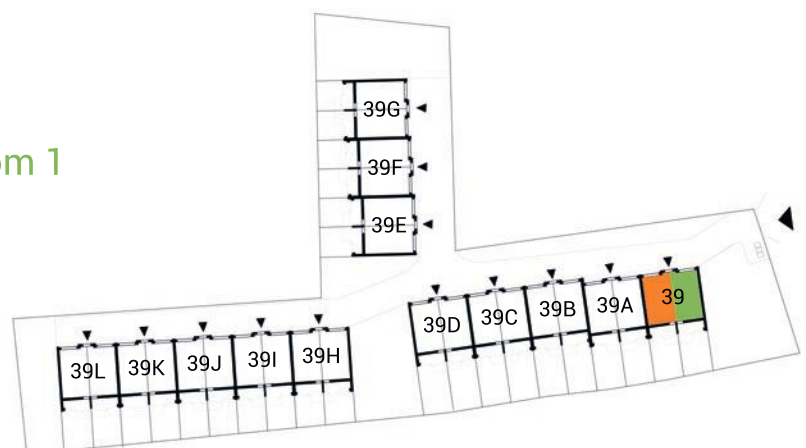

powierzchnia: 28,75

garaż: 28,75

taras: 7,95

MAJOWA PARK

<https://www.facebook.com/majowaparkPL/>

www.majowapark.pl

MAJOWA PARK

N

dom 2

dom 1

segment I
 budynek 39
 dom 1 i 2
 kondygnacja 1

powierzchnia: 35,95
 przedpokój: 3,51
 salon: 20,25
 kuchnia: 9,35
 łazienka: 2,84
 balkon: 2,72

MAJOWA PARK

<https://www.facebook.com/majowaparkPL/>

www.majowapark.pl

MAJOWA PARK

N

dom 2

dom 1

segment I
 budynek 39
 dom 1 i 2
 kondygnacja 2

powierzchnia: 35,99

korytarz: 4,47
 pokój 1: 6,98
 pokój 2: 5,87
 łazienka: 2,94
 pokój 3: 11,41
 kłotownia: 2,15
 garderoba: 2,17