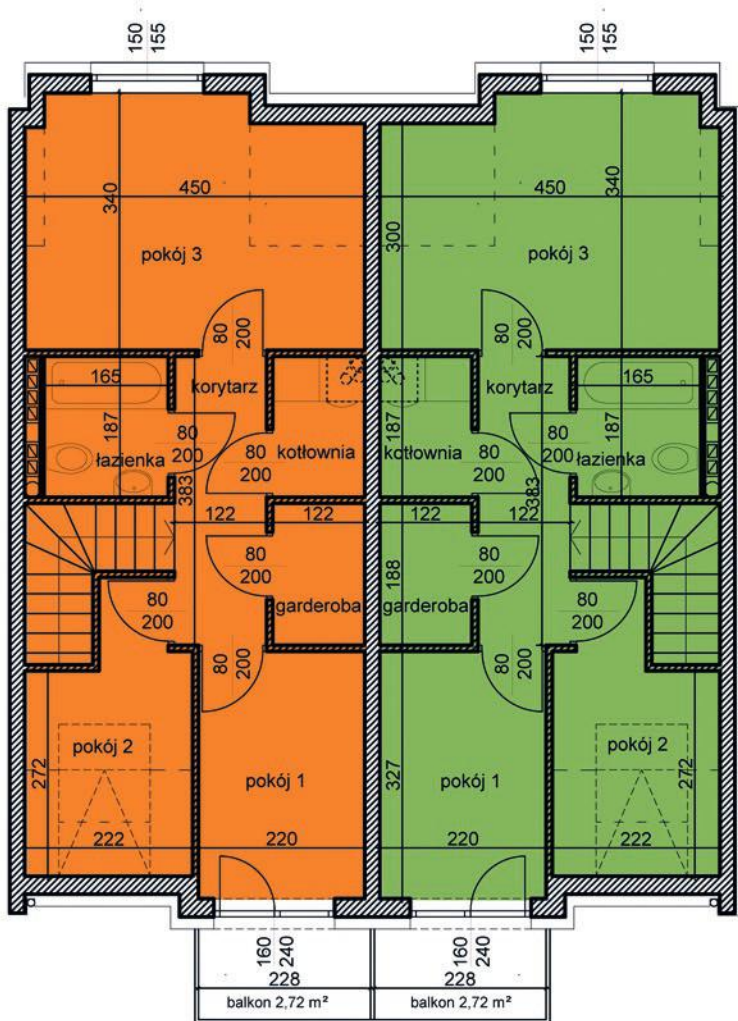

powierzchnia: 28,75

garaż: 28,75

taras: 7,95

MAJOWA PARK

<https://www.facebook.com/majowaparkPL/>

www.majowapark.pl

MAJOWA PARK

N

dom 2

dom 1

segment I
 budynek 39
 dom 1 i 2
 kondygnacja 1

powierzchnia: 35,95
 przedpokój: 3,51
 salon: 20,25
 kuchnia: 9,35
 łazienka: 2,84
 balkon: 2,72

MAJOWA PARK

<https://www.facebook.com/majowaparkPL/>

www.majowapark.pl

MAJOWA PARK

N

dom 2

dom 1

segment I
 budynek 39
 dom 1 i 2
 kondygnacja 2

powierzchnia: 35,99

korytarz: 4,47
 pokój 1: 6,98
 pokój 2: 5,87
 łazienka: 2,94
 pokój 3: 11,41
 kłotownia: 2,15
 garderoba: 2,17

balkon: 2,72