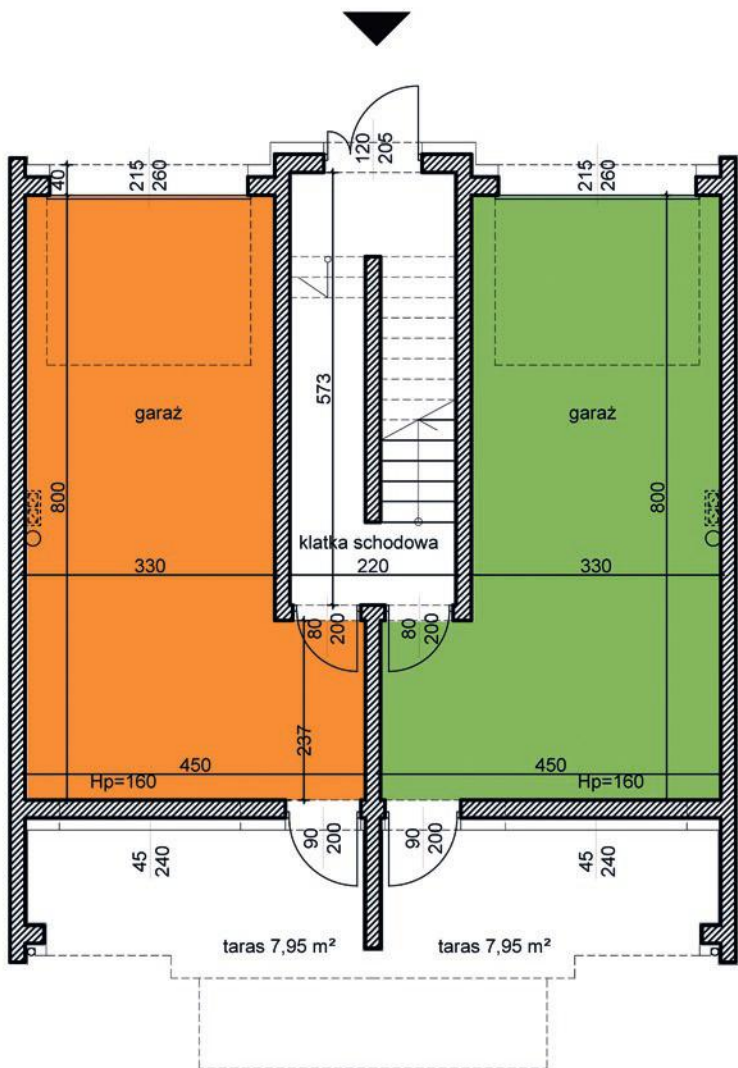

MAJOWA PARK

N

dom 2

dom 1

segment I
budynek 39
dom 1 i 2
kondygnacja 0

powierzchnia: 28,75

garaż: 28,75

taras: 7,95