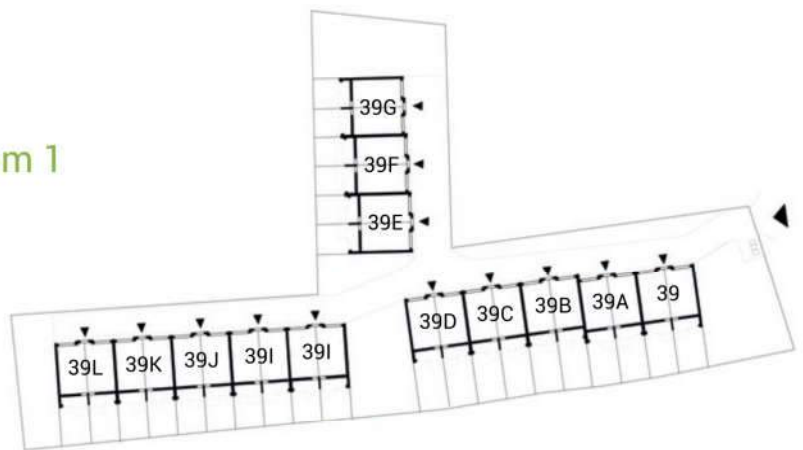

MAJOWA PARK

<https://www.facebook.com/majowaparkPL/>

www.majowapark.pl

MAJOWA PARK

SEGMENT III PARTER

DOM	39G/1	39G/2
garaż	28,87	28,80

dom 2

dom 1

Wymiary rzeczywiste mogą różnić się od podanych na rzucie lokalu. Rzut nie stanowi oferty handlowej w rozumieniu kodeksu cywilnego

MAJOWA PARK

<https://www.facebook.com/majowaparkPL/>

www.majowapark.pl

MAJOWA PARK

dom 2

dom 1

SEGMENT III PIĘTRO

DOM	39G/1	39G/2
strefa dzienna*	33,79	33,53
łazienka	2,87	2,86
RAZEM	36,66	36,39

(*kuchnia, przedpokój, salon)

Wymiary rzeczywiste mogą różnić się od podanych na rzucie lokalu. Rzut nie stanowi oferty handlowej w rozumieniu kodeksu cywilnego