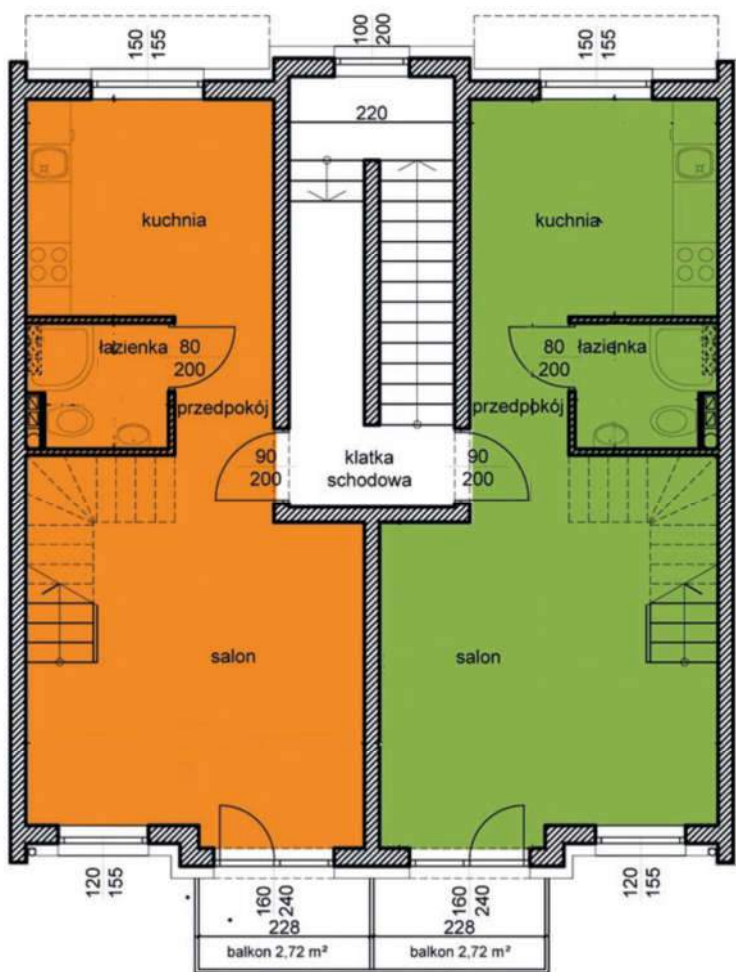

MAJOWA PARK

<https://www.facebook.com/majowaparkPL/>

www.majowapark.pl

MAJOWA PARK

SEGMENT III PARTER

DOM	39G/1	39G/2
garaż	28,87	28,80

dom 2

dom 1

Wymiary rzeczywiste mogą różnić się od podanych na rzucie lokalu. Rzut nie stanowi oferty handlowej w rozumieniu kodeksu cywilnego

MAJOWA PARK

<https://www.facebook.com/majowaparkPL/>

www.majowapark.pl

MAJOWA PARK

dom 2

dom 1

SEGMENT III PIĘTRO

DOM	39G/1	39G/2
strefa dzienna*	33,79	33,53
łazienka	2,87	2,86
RAZEM	36,66	36,39

(*kuchnia, przedpokój, salon)

Wymiary rzeczywiste mogą różnić się od podanych na rzucie lokalu. Rzut nie stanowi oferty handlowej w rozumieniu kodeksu cywilnego

MAJOWA PARK

<https://www.facebook.com/majowaparkPL/>

www.majowapark.pl

MAJOWA PARK

dom 2

dom 1

SEGMENT III PODDASZE

DOM	39G/1	39G/2
pokój 1	12,71	12,72
pokój 2	20,61	15,47
pralnia	2,22	2,20
łazienka	3,09	3,14
korytarz		4,65
RAZEM	38,63	38,18