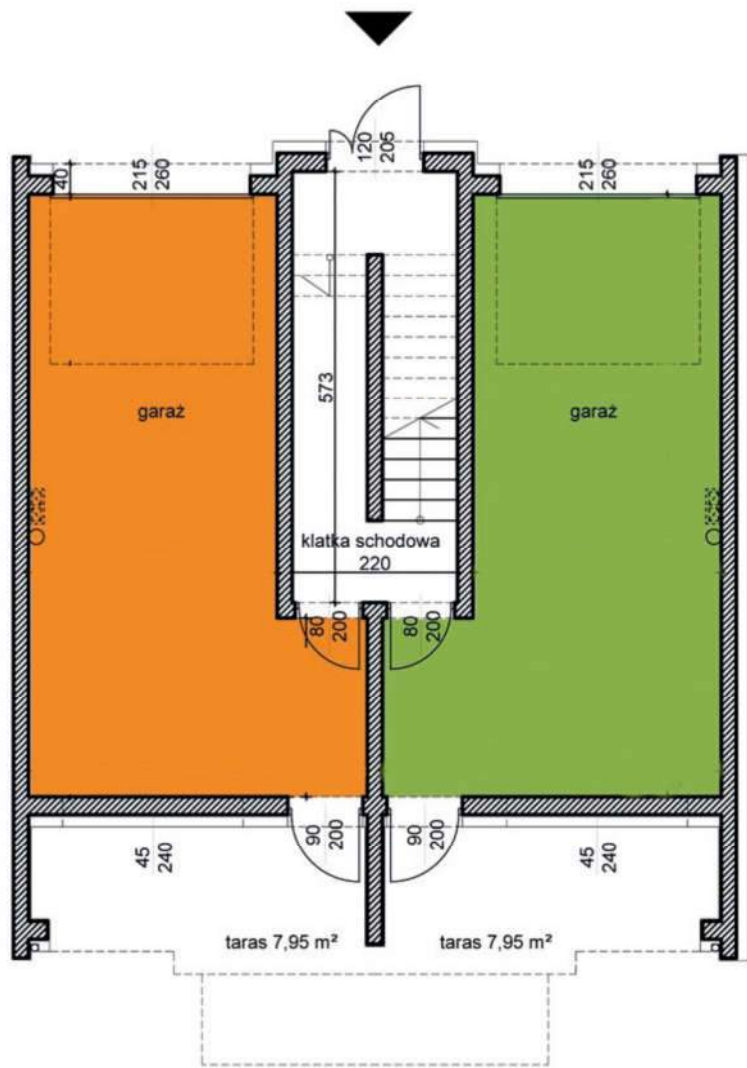

MAJOWA PARK

<https://www.facebook.com/majowaparkPL/>

www.majowapark.pl

MAJOWA PARK

SEGMENT III PARTER

DOM	39G/1	39G/2
garaż	28,87	28,80

dom 2

dom 1

Wymiary rzeczywiste mogą różnić się od podanych na rzucie lokalu. Rzut nie stanowi oferty handlowej w rozumieniu kodeksu cywilnego

MAJOWA PARK

<https://www.facebook.com/majowaparkPL/>

www.majowapark.pl

MAJOWA PARK

dom 2

dom 1

SEGMENT III PIĘTRO

DOM	39G/1	39G/2
strefa dzienna*	33,79	33,53
łazienka	2,87	2,86
RAZEM	36,66	36,39

(*kuchnia, przedpokój, salon)

Wymiary rzeczywiste mogą różnić się od podanych na rzucie lokalu. Rzut nie stanowi oferty handlowej w rozumieniu kodeksu cywilnego

MAJOWA PARK

<https://www.facebook.com/majowaparkPL/>

www.majowapark.pl

MAJOWA PARK

dom 2

dom 1

SEGMENT III PODDASZE

DOM	39G/1	39G/2
pokój 1	12,71	12,72
pokój 2	20,61	15,47
pralnia	2,22	2,20
łazienka	3,09	3,14
korytarz		4,65
RAZEM	38,63	38,18