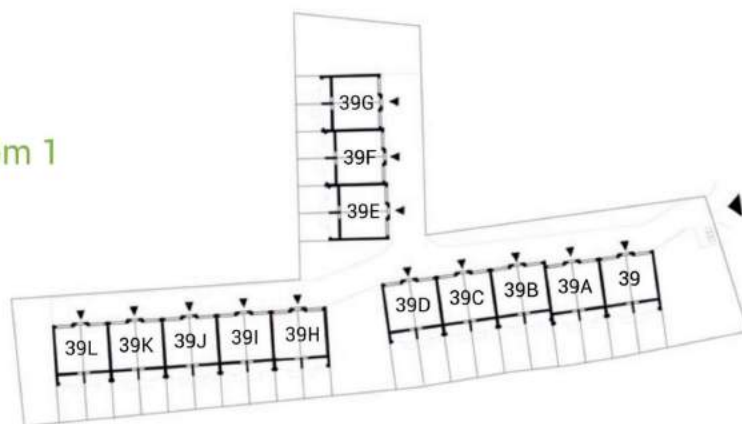

dom 2

dom 1

SEGMENT III PIĘTRO

DOM	39G/1	39G/2
strefa dzienna*	33,79	33,53
łazienka	2,87	2,86
RAZEM	36,66	36,39

(*kuchnia, przedpokój, salon)

Wymiary rzeczywiste mogą różnić się od podanych na rzucie lokalu. Rzut nie stanowi oferty handlowej w rozumieniu kodeksu cywilnego

MAJOWA PARK

<https://www.facebook.com/majowaparkPL/>

www.majowapark.pl

MAJOWA PARK

dom 2

dom 1

SEGMENT III PODDASZE

DOM	39G/1	39G/2
pokój 1	12,71	12,72
pokój 2	20,61	15,47
pralnia	2,22	2,20
łazienka	3,09	3,14
korytarz		4,65
RAZEM	38,63	38,18

Wymiary rzeczywiste mogą różnić się od podanych na rzucie lokalu. Rzut nie stanowi oferty handlowej w rozumieniu kodeksu cywilnego