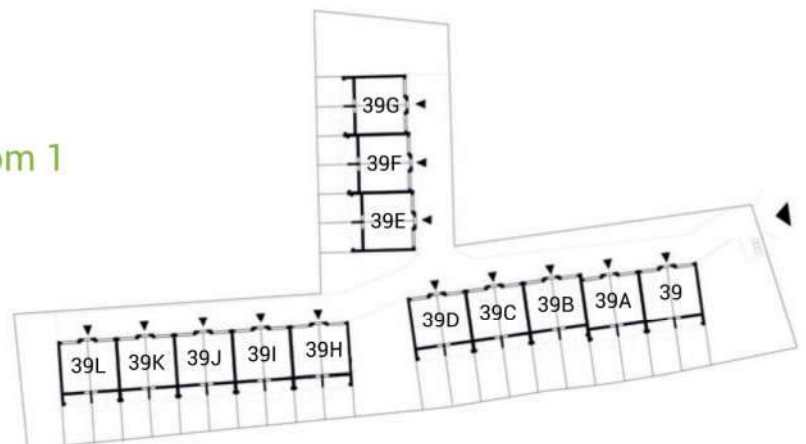

Wymiary rzeczywiste mogą różnić się od podanych na rzucie lokalu. Rzut nie stanowi oferty handlowej w rozumieniu kodeksu cywilnego

MAJOWA PARK

<https://www.facebook.com/majowaparkPL/>

www.majowapark.pl

MAJOWA PARK

dom 2

dom 1

SEGMENT III PIĘTRO

DOM	39G/1	39G/2
strefa dzienna*	33,79	33,53
łazienka	2,87	2,86
RAZEM	36,66	36,39

(*kuchnia, przedpokój, salon)

Wymiary rzeczywiste mogą różnić się od podanych na rzucie lokalu. Rzut nie stanowi oferty handlowej w rozumieniu kodeksu cywilnego