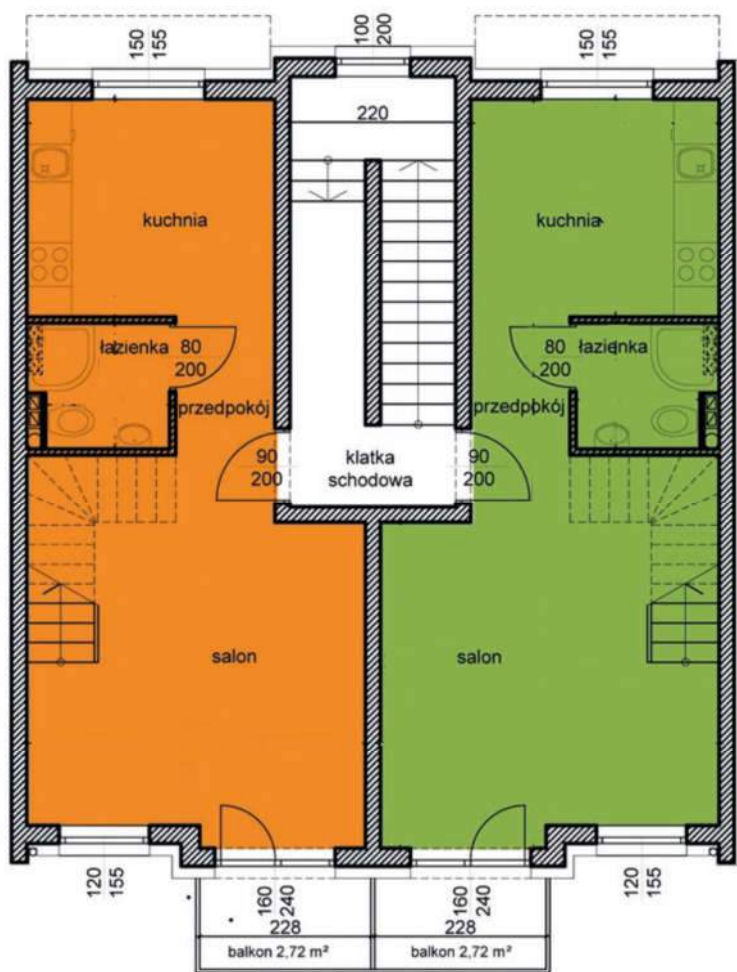

MAJOWA PARK

<https://www.facebook.com/majowaparkPL/>

www.majowapark.pl

MAJOWA PARK

SEGMENT III PODDASZE

DOM	39E/1	39E/2
pokój 1	12,94	12,94
pokój 2	20,39	20,58
pralnia	2,24	2,23
łazienka	3,01	3,00
RAZEM	38,58	38,75

dom 2

dom 1

Wymiary rzeczywiste mogą różnić się od podanych na rzucie lokalu. Rzut nie stanowi oferty handlowej w rozumieniu kodeksu cywilnego

MAJOWA PARK

<https://www.facebook.com/majowaparkPL/>

www.majowapark.pl

MAJOWA PARK

SEGMENT III
PARTER

DOM	39E/1	39E/2
garaż	28,82	28,84

dom 2

dom 1

Wymiary rzeczywiste mogą różnić się od podanych na rzucie lokalu. Rzut nie stanowi oferty handlowej w rozumieniu kodeksu cywilnego

<https://www.facebook.com/majowaparkPL/>

www.majowapark.pl

MAJOWA PARK

dom 2

dom 1

SEGMENT III PIĘTRO

DOM	39E/1	39E/2
strefa dzienna*	33,60	33,37
łazienka	2,95	2,91
RAZEM	36,55	36,28

(*kuchnia, przedpokój, salon)