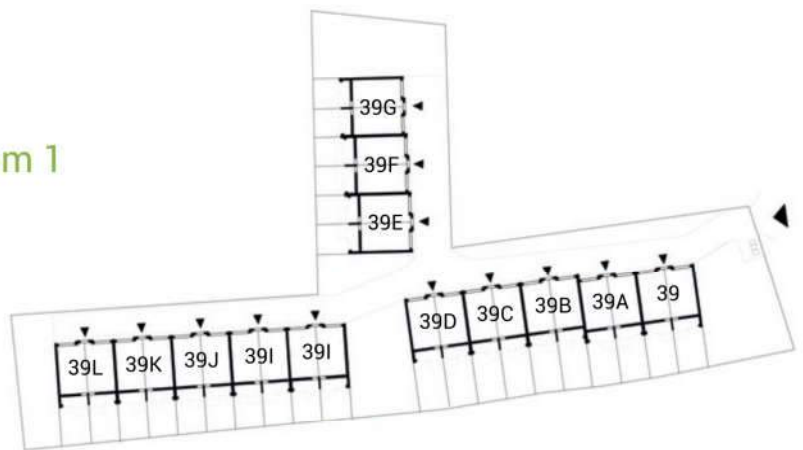

MAJOWA PARK

SEGMENT III
PARTER

DOM	39E/1	39E/2
garaż	28,82	28,84

dom 2

dom 1

Wymiary rzeczywiste mogą różnić się od podanych na rzucie lokalu. Rzut nie stanowi oferty handlowej w rozumieniu kodeksu cywilnego

<https://www.facebook.com/majowaparkPL/>

www.majowapark.pl

MAJOWA PARK

dom 2

dom 1

SEGMENT III PIĘTRO

DOM	39E/1	39E/2
strefa dzienna*	33,60	33,37
łazienka	2,95	2,91
RAZEM	36,55	36,28

(*kuchnia, przedpokój, salon)