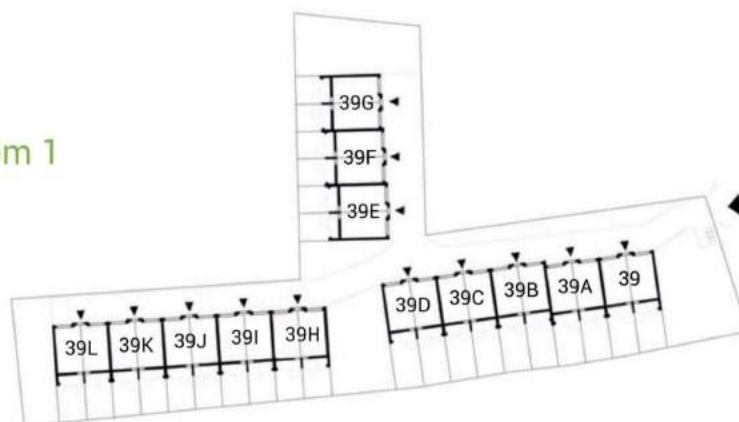

MAJOWA PARK

<https://www.facebook.com/majowaparkPL/>

www.majowapark.pl

MAJOWA PARK

SEGMENT III PODDASZE

DOM	39E/1	39E/2
pokój 1	12,94	12,94
pokój 2	20,39	20,58
pralnia	2,24	2,23
łazienka	3,01	3,00
RAZEM	38,58	38,75

dom 2

dom 1

Wymiary rzeczywiste mogą różnić się od podanych na rzucie lokalu. Rzut nie stanowi oferty handlowej w rozumieniu kodeksu cywilnego

MAJOWA PARK

<https://www.facebook.com/majowaparkPL/>

www.majowapark.pl

MAJOWA PARK

SEGMENT III
PARTER

DOM	39E/1	39E/2
garaż	28,82	28,84

dom 2

dom 1

Wymiary rzeczywiste mogą różnić się od podanych na rzucie lokalu. Rzut nie stanowi oferty handlowej w rozumieniu kodeksu cywilnego

<https://www.facebook.com/majowaparkPL/>

www.majowapark.pl

MAJOWA PARK

dom 2

dom 1

SEGMENT III PIĘTRO

DOM	39E/1	39E/2
strefa dzienna*	33,60	33,37
łazienka	2,95	2,91
RAZEM	36,55	36,28

(*kuchnia, przedpokój, salon)