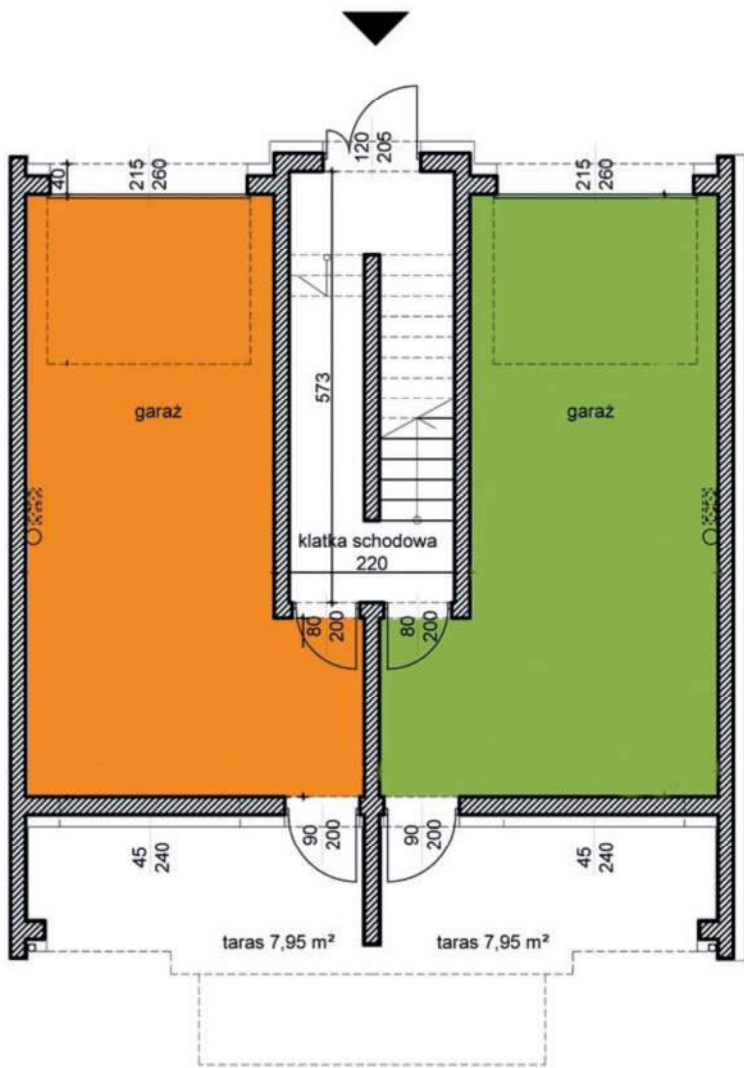

MAJOWA PARK

<https://www.facebook.com/majowaparkPL/>

www.majowapark.pl

MAJOWA PARK

SEGMENT III PODDASZE

DOM	39E/1	39E/2
pokój 1	12,94	12,94
pokój 2	20,39	20,58
pralnia	2,24	2,23
łazienka	3,01	3,00
RAZEM	38,58	38,75

dom 2

dom 1

Wymiary rzeczywiste mogą różnić się od podanych na rzucie lokalu. Rzut nie stanowi oferty handlowej w rozumieniu kodeksu cywilnego

MAJOWA PARK

<https://www.facebook.com/majowaparkPL/>

www.majowapark.pl

MAJOWA PARK

SEGMENT III
PARTER

DOM	39E/1	39E/2
garaż	28,82	28,84

dom 2

dom 1

Wymiary rzeczywiste mogą różnić się od podanych na rzucie lokalu. Rzut nie stanowi oferty handlowej w rozumieniu kodeksu cywilnego

<https://www.facebook.com/majowaparkPL/>

www.majowapark.pl

MAJOWA PARK

dom 2

dom 1

SEGMENT III PIĘTRO

DOM	39E/1	39E/2
strefa dzienna*	33,60	33,37
łazienka	2,95	2,91
RAZEM	36,55	36,28

(*kuchnia, przedpokój, salon)