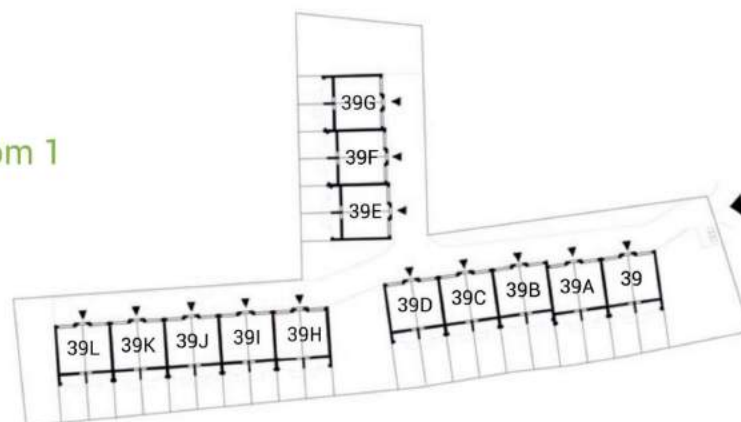

MAJOWA PARK

N

SEGMENT I PIĘTRO

DOM	39D/1	39D/2
strefa dzienna*	33,40	33,55
łazienka	2,90	2,92
RAZEM	36,30	36,47

(*kuchnia, przedpokój, salon)

dom 2

dom 1

Wymiary rzeczywiste mogą różnić się od podanych na rzucie lokalu. Rzut nie stanowi oferty handlowej w rozumieniu kodeksu cywilnego

MAJOWA PARK

<https://www.facebook.com/majowaparkPL/>

www.majowapark.pl

MAJOWA PARK

N

SEGMENT I PODDASZE

DOM	39D/1	39D/2
pokój 1	13,15	13,02
pokój 2	20,19	20,18
pralnia	2,22	2,22
łazienka	3,00	3,01
RAZEM	38,56	38,43

dom 2

dom 1

Wymiary rzeczywiste mogą różnić się od podanych na rzucie lokalów. Rzut nie stanowi oferty handlowej w rozumieniu kodeksu cywilnego