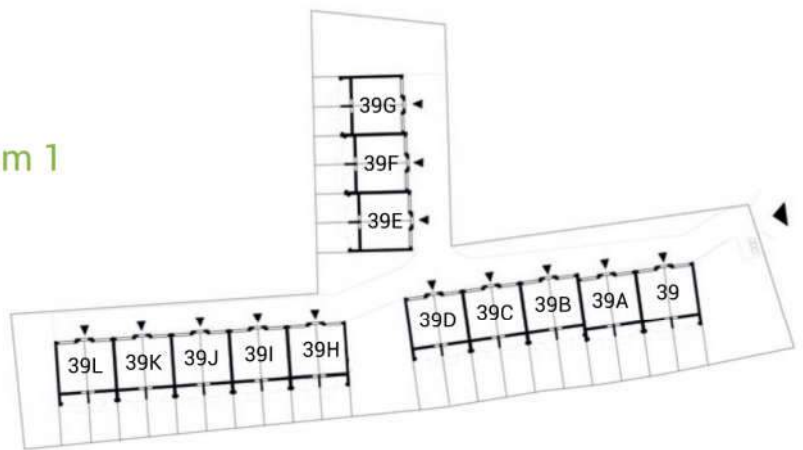

MAJOWA PARK

N

SEGMENT I PIĘTRO

DOM	39D/1	39D/2
strefa dzienna*	33,40	33,55
łazienka	2,90	2,92
RAZEM	36,30	36,47

(*kuchnia, przedpokój, salon)

dom 2

dom 1

Wymiary rzeczywiste mogą różnić się od podanych na rzucie lokalu. Rzut nie stanowi oferty handlowej w rozumieniu kodeksu cywilnego

MAJOWA PARK

<https://www.facebook.com/majowaparkPL/>

www.majowapark.pl

MAJOWA PARK

N

SEGMENT I PODDASZE

DOM	39D/1	39D/2
pokój 1	13,15	13,02
pokój 2	20,19	20,18
pralnia	2,22	2,22
łazienka	3,00	3,01
RAZEM	38,56	38,43