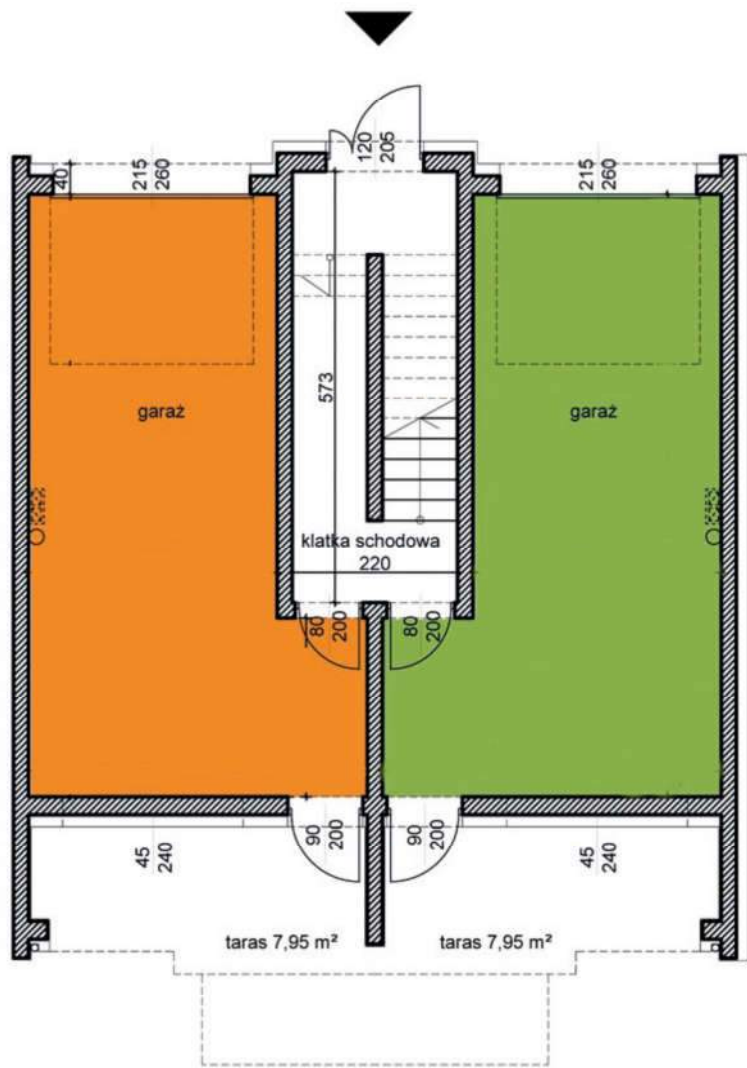

MAJOWA PARK

<https://www.facebook.com/majowaparkPL/>

www.majowapark.pl

MAJOWA PARK

N

SEGMENT I PARTER

DOM	39D/1	39D/2
garaż	28,86	28,95

dom 2

dom 1

Wymiary rzeczywiste mogą różnić się od podanych na rzucie lokalu. Rzut nie stanowi oferty handlowej w rozumieniu kodeksu cywilnego

MAJOWA PARK

<https://www.facebook.com/majowaparkPL/>

www.majowapark.pl

MAJOWA PARK

N

SEGMENT I PIĘTRO

DOM	39D/1	39D/2
strefa dzienna*	33,40	33,55
łazienka	2,90	2,92
RAZEM	36,30	36,47

(*kuchnia, przedpokój, salon)

dom 2

dom 1

Wymiary rzeczywiste mogą różnić się od podanych na rzucie lokalu. Rzut nie stanowi oferty handlowej w rozumieniu kodeksu cywilnego

MAJOWA PARK

<https://www.facebook.com/majowaparkPL/>

www.majowapark.pl

MAJOWA PARK

N

SEGMENT I PODDASZE

DOM	39D/1	39D/2
pokój 1	13,15	13,02
pokój 2	20,19	20,18
pralnia	2,22	2,22
łazienka	3,00	3,01
RAZEM	38,56	38,43