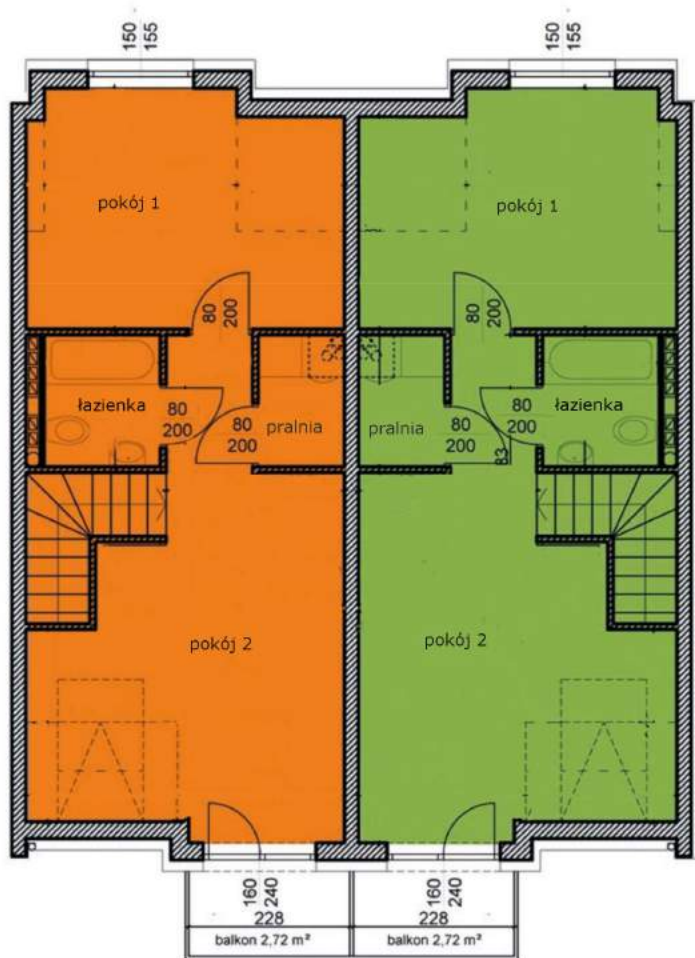

MAJOWA PARK

<https://www.facebook.com/majowaparkPL/>

www.majowapark.pl

MAJOWA PARK

N

SEGMENT I PARTER

DOM	39D/1	39D/2
garaż	28,86	28,95

dom 2

dom 1

Wymiary rzeczywiste mogą różnić się od podanych na rzucie lokalu. Rzut nie stanowi oferty handlowej w rozumieniu kodeksu cywilnego

MAJOWA PARK

<https://www.facebook.com/majowaparkPL/>

www.majowapark.pl

MAJOWA PARK

N

SEGMENT I PIĘTRO

DOM	39D/1	39D/2
strefa dzienna*	33,40	33,55
łazienka	2,90	2,92
RAZEM	36,30	36,47

(*kuchnia, przedpokój, salon)

dom 2

dom 1

Wymiary rzeczywiste mogą różnić się od podanych na rzucie lokalu. Rzut nie stanowi oferty handlowej w rozumieniu kodeksu cywilnego

MAJOWA PARK

<https://www.facebook.com/majowaparkPL/>

www.majowapark.pl

MAJOWA PARK

N

SEGMENT I PODDASZE

DOM	39D/1	39D/2
pokój 1	13,15	13,02
pokój 2	20,19	20,18
pralnia	2,22	2,22
łazienka	3,00	3,01
RAZEM	38,56	38,43