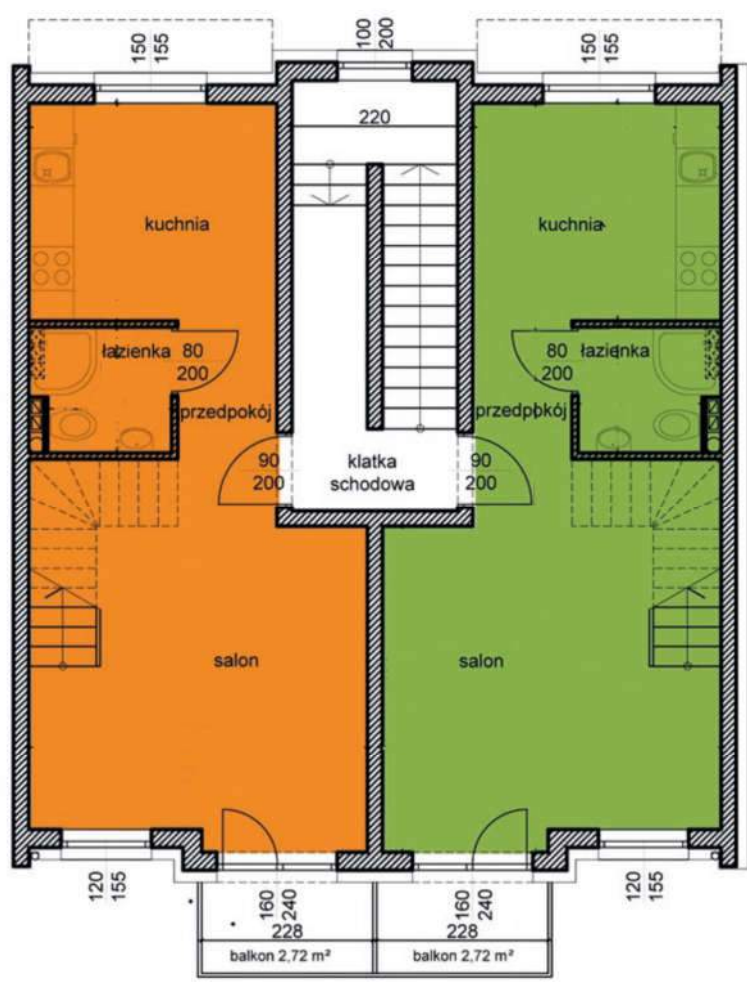

MAJOWA PARK

<https://www.facebook.com/majowaparkPL/>

www.majowapark.pl

MAJOWA PARK

N

SEGMENT I PARTER

DOM	39D/1	39D/2
garaż	28,86	28,95

dom 2

dom 1

Wymiary rzeczywiste mogą różnić się od podanych na rzucie lokalu. Rzut nie stanowi oferty handlowej w rozumieniu kodeksu cywilnego

MAJOWA PARK

<https://www.facebook.com/majowaparkPL/>

www.majowapark.pl

MAJOWA PARK

N

SEGMENT I PIĘTRO

DOM	39D/1	39D/2
strefa dzienna*	33,40	33,55
łazienka	2,90	2,92
RAZEM	36,30	36,47

(*kuchnia, przedpokój, salon)

dom 2

dom 1

Wymiary rzeczywiste mogą różnić się od podanych na rzucie lokalu. Rzut nie stanowi oferty handlowej w rozumieniu kodeksu cywilnego

MAJOWA PARK

<https://www.facebook.com/majowaparkPL/>

www.majowapark.pl

MAJOWA PARK

N

SEGMENT I PODDASZE

DOM	39D/1	39D/2
pokój 1	13,15	13,02
pokój 2	20,19	20,18
pralnia	2,22	2,22
łazienka	3,00	3,01
RAZEM	38,56	38,43