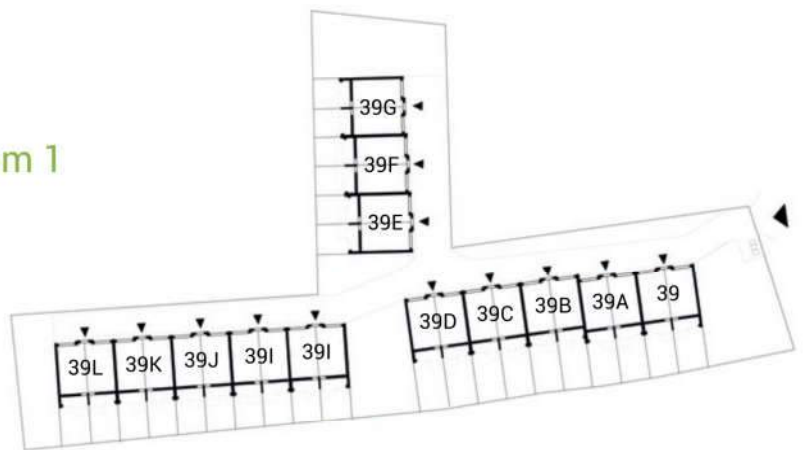

MAJOWA PARK

<https://www.facebook.com/majowaparkPL/>

www.majowapark.pl

MAJOWA PARK

N

SEGMENT I PARTER

DOM	39D/1	39D/2
garaż	28,86	28,95

dom 2

dom 1

Wymiary rzeczywiste mogą różnić się od podanych na rzucie lokalu. Rzut nie stanowi oferty handlowej w rozumieniu kodeksu cywilnego

MAJOWA PARK

<https://www.facebook.com/majowaparkPL/>

www.majowapark.pl

MAJOWA PARK

N

SEGMENT I PIĘTRO

DOM	39D/1	39D/2
strefa dzienna*	33,40	33,55
łazienka	2,90	2,92
RAZEM	36,30	36,47

(*kuchnia, przedpokój, salon)

dom 2

dom 1

Wymiary rzeczywiste mogą różnić się od podanych na rzucie lokalu. Rzut nie stanowi oferty handlowej w rozumieniu kodeksu cywilnego