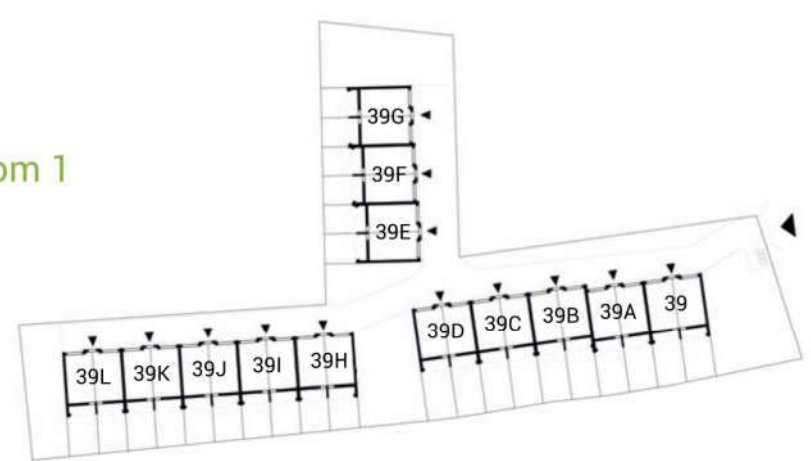

## SEGMENT I PARTER

DOM	39B/1	39B/2
garaż	28,86	28,80

dom 2

dom 1

Wymiary rzeczywiste mogą różnić się od podanych na rzucie lokalny. Rzut nie stanowi oferty handlowej w rozumieniu kodeksu cywilnego

**MAJOWA PARK**

# MAJOWA PARK

N

dom 2

dom 1

## SEGMENT I PIĘTRO

DOM	39B/1	39B/2
strefa dzienna*	33,19	33,49
łazienka	2,95	2,93
<b>RAZEM</b>	<b>36,14</b>	<b>36,42</b>

(\*kuchnia, przedpokój, salon)

Wymiary rzeczywiste mogą różnić się od podanych na rzucie lokalu. Rzut nie stanowi oferty handlowej w rozumieniu kodeksu cywilnego