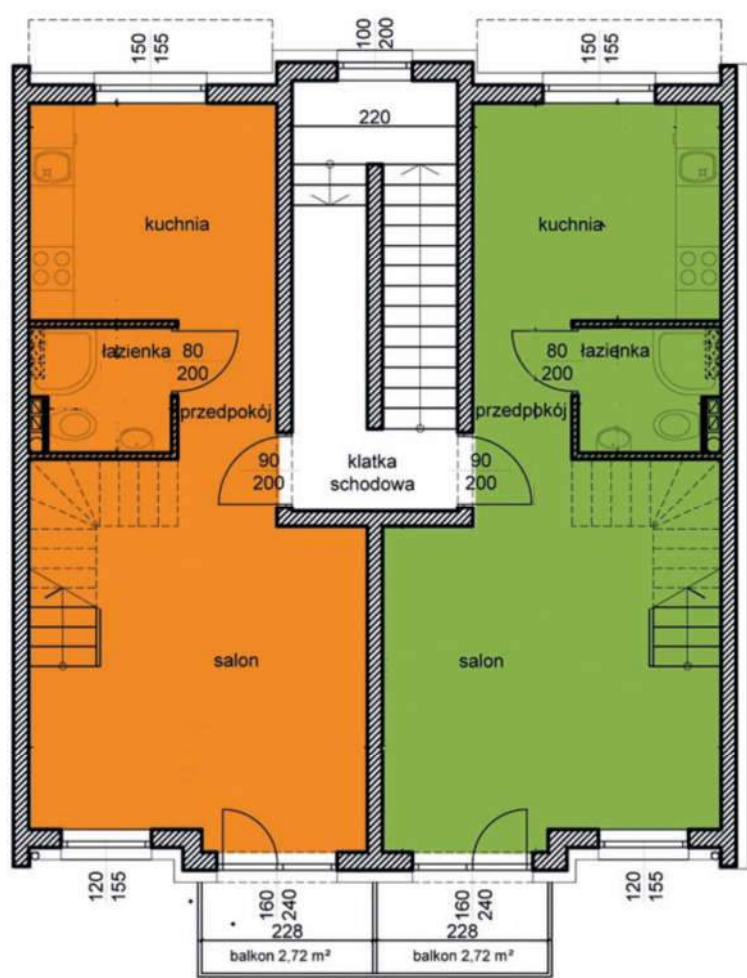

dom 2

SEGMENT I PIĘTRO

DOM	39B/1	39B/2
strefa dzienna*	33,19	33,49
łazienka	2,95	2,93
RAZEM	36,14	36,42

(*kuchnia, przedpokój, salon)