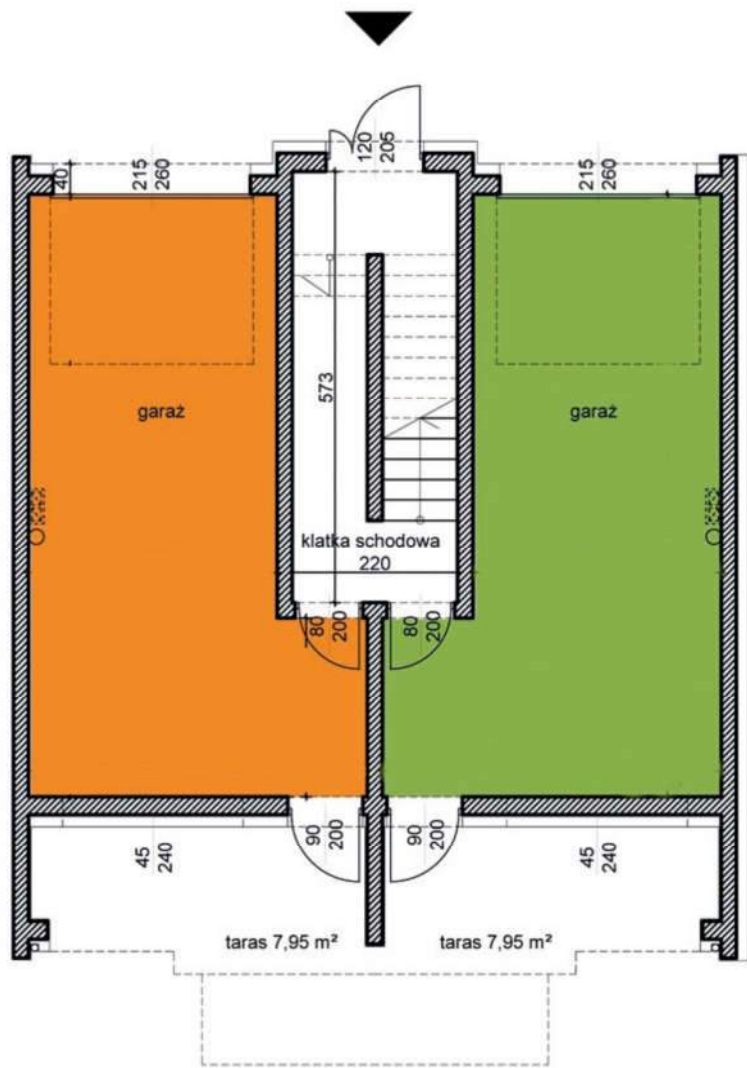

## SEGMENT I PARTER

DOM	39B/1	39B/2
garaż	28,86	28,80

dom 2

dom 1

Wymiary rzeczywiste mogą różnić się od podanych na rzucie lokalny. Rzut nie stanowi oferty handlowej w rozumieniu kodeksu cywilnego

**MAJOWA PARK**

## SEGMENT I PIĘTRO

DOM	39B/1	39B/2
strefa dzienna*	33,19	33,49
łazienka	2,95	2,93
<b>RAZEM</b>	<b>36,14</b>	<b>36,42</b>

(\*kuchnia, przedpokój, salon)

Wymiary rzeczywiste mogą różnić się od podanych na rzucie lokalu. Rzut nie stanowi oferty handlowej w rozumieniu kodeksu cywilnego

## SEGMENT I PODDASZE

DOM	39B/1	39B/2
pokój 1	13,07	13,12
pokój 2	20,17	20,04
pralnia	2,23	2,24
łazienka	3,04	3,04
<b>RAZEM</b>	<b>38,51</b>	<b>38,44</b>

dom 2

dom 1