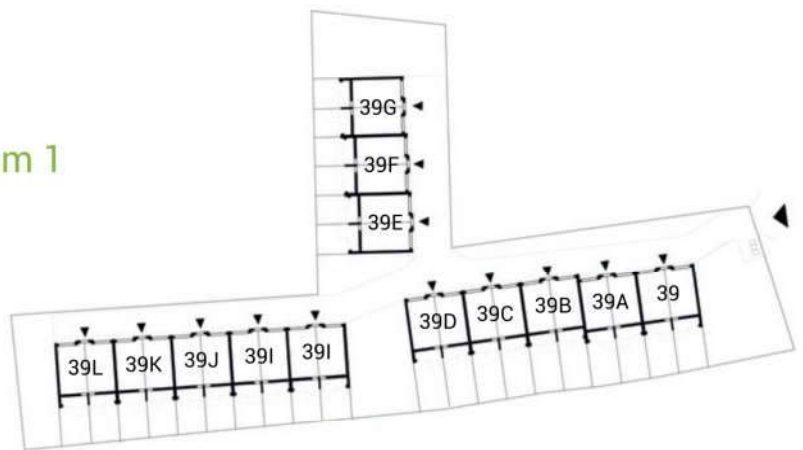

## SEGMENT I PARTER

DOM	39B/1	39B/2
garaż	28,86	28,80

dom 2

dom 1

Wymiary rzeczywiste mogą różnić się od podanych na rzucie lokalny. Rzut nie stanowi oferty handlowej w rozumieniu kodeksu cywilnego

**MAJOWA PARK**

## SEGMENT I PIĘTRO

DOM	39B/1	39B/2
strefa dzienna*	33,19	33,49
łazienka	2,95	2,93
<b>RAZEM</b>	<b>36,14</b>	<b>36,42</b>

(\*kuchnia, przedpokój, salon)

Wymiary rzeczywiste mogą różnić się od podanych na rzucie lokalu. Rzut nie stanowi oferty handlowej w rozumieniu kodeksu cywilnego