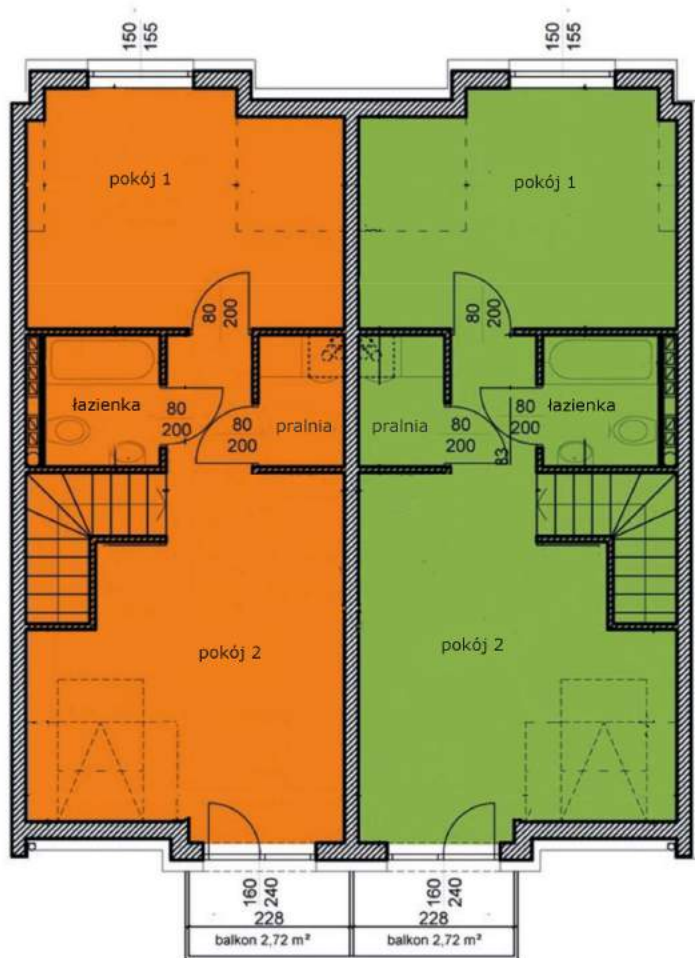

## SEGMENT I PARTER

DOM	39B/1	39B/2
garaż	28,86	28,80

dom 2

dom 1

Wymiary rzeczywiste mogą różnić się od podanych na rzucie lokalny. Rzut nie stanowi oferty handlowej w rozumieniu kodeksu cywilnego

**MAJOWA PARK**

## SEGMENT I PIĘTRO

DOM	39B/1	39B/2
strefa dzienna*	33,19	33,49
łazienka	2,95	2,93
<b>RAZEM</b>	<b>36,14</b>	<b>36,42</b>

(\*kuchnia, przedpokój, salon)

Wymiary rzeczywiste mogą różnić się od podanych na rzucie lokalu. Rzut nie stanowi oferty handlowej w rozumieniu kodeksu cywilnego

## SEGMENT I PODDASZE

DOM	39B/1	39B/2
pokój 1	13,07	13,12
pokój 2	20,17	20,04
pralnia	2,23	2,24
łazienka	3,04	3,04
<b>RAZEM</b>	<b>38,51</b>	<b>38,44</b>

dom 2

dom 1