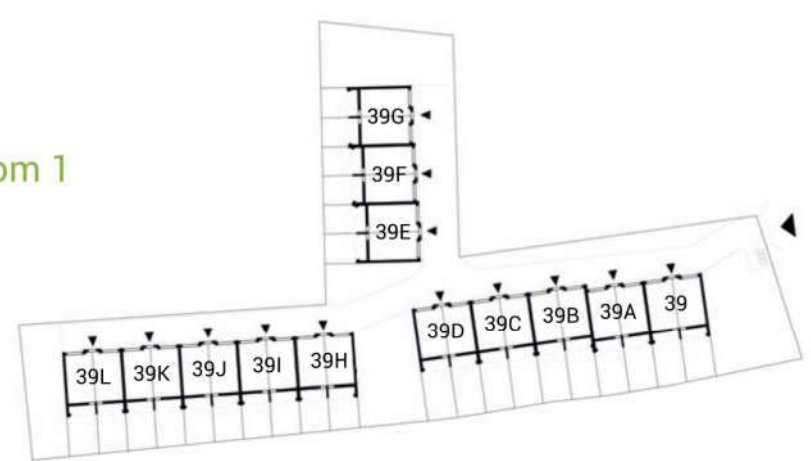

MAJOWA PARK

N

dom 2

dom 1

SEGMENT I PIĘTRO

DOM	39A/1	39A/2
strefa dzienna*	33,44	33,39
łazienka	2,96	2,95
RAZEM	36,40	36,34

(*kuchnia, przedpokój, salon)

Wymiary rzeczywiste mogą różnić się od podanych na rzucie lokalu. Rzut nie stanowi oferty handlowej w rozumieniu kodeksu cywilnego

MAJOWA PARK

<https://www.facebook.com/majowaparkPL/>

www.majowapark.pl

MAJOWA PARK

N

SEGMENT I PODDASZE

DOM	39A/1	39A/2
pokój 1	13,06	13,13
pokój 2	20,49	20,46
pralnia	2,20	2,23
łazienka	3,06	3,03
RAZEM	38,81	38,85