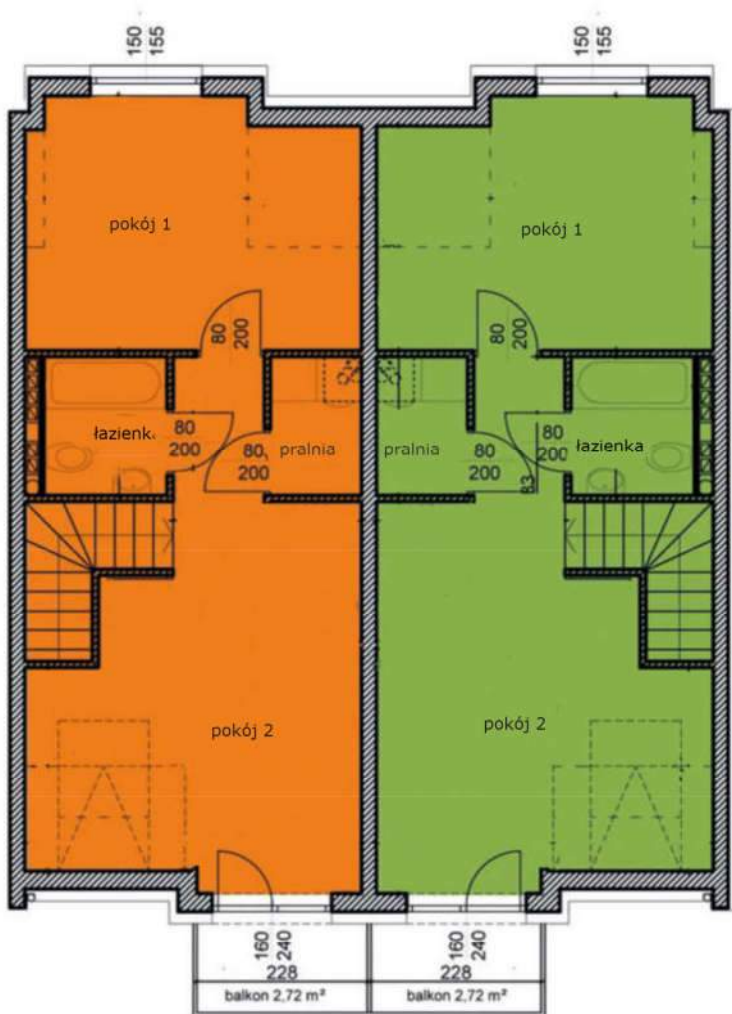

MAJOWA PARK

<https://www.facebook.com/majowaparkPL/>

www.majowapark.pl

MAJOWA PARK

N

SEGMENT I PARTER

DOM	39A/1	39A/2
garaż	28,88	28,83

dom 2

MAJOWA PARK

N

dom 2

dom 1

SEGMENT I PIĘTRO

DOM	39A/1	39A/2
strefa dzienna*	33,44	33,39
łazienka	2,96	2,95
RAZEM	36,40	36,34

(*kuchnia, przedpokój, salon)

Wymiary rzeczywiste mogą różnić się od podanych na rzucie lokalu. Rzut nie stanowi oferty handlowej w rozumieniu kodeksu cywilnego

MAJOWA PARK

<https://www.facebook.com/majowaparkPL/>

www.majowapark.pl

MAJOWA PARK

N

SEGMENT I PODDASZE

DOM	39A/1	39A/2
pokój 1	13,06	13,13
pokój 2	20,49	20,46
pralnia	2,20	2,23
łazienka	3,06	3,03
RAZEM	38,81	38,85