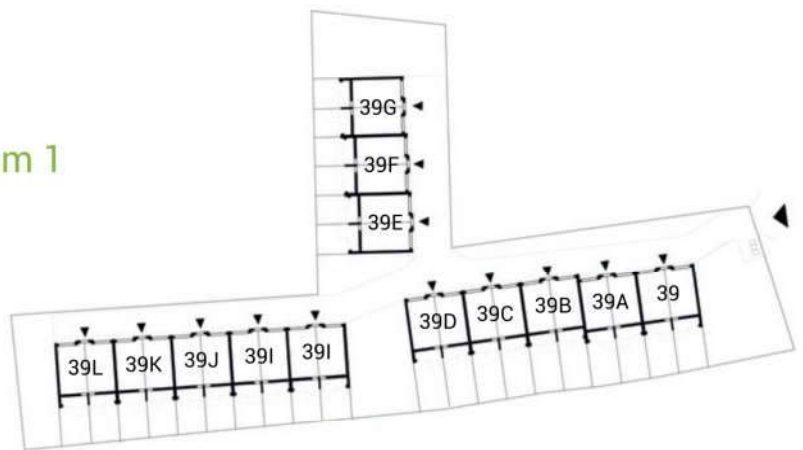

MAJOWA PARK

<https://www.facebook.com/majowaparkPL/>

www.majowapark.pl

MAJOWA PARK

N

SEGMENT I PARTER

DOM	39A/1	39A/2
garaż	28,88	28,83

dom 2

dom 1

Wymiary rzeczywiste mogą różnić się od podanych na rzucie lokalny. Rzut nie stanowi oferty handlowej w rozumieniu kodeksu cywilnego

MAJOWA PARK

<https://www.facebook.com/majowaparkPL/>

www.majowapark.pl

MAJOWA PARK

N

dom 2

dom 1

SEGMENT I PIĘTRO

DOM	39A/1	39A/2
strefa dzienna*	33,44	33,39
łazienka	2,96	2,95
RAZEM	36,40	36,34

(*kuchnia, przedpokój, salon)

Wymiary rzeczywiste mogą różnić się od podanych na rzucie lokalu. Rzut nie stanowi oferty handlowej w rozumieniu kodeksu cywilnego

MAJOWA PARK

<https://www.facebook.com/majowaparkPL/>

www.majowapark.pl

MAJOWA PARK

N

SEGMENT I PODDASZE

DOM	39A/1	39A/2
pokój 1	13,06	13,13
pokój 2	20,49	20,46
pralnia	2,20	2,23
łazienka	3,06	3,03
RAZEM	38,81	38,85