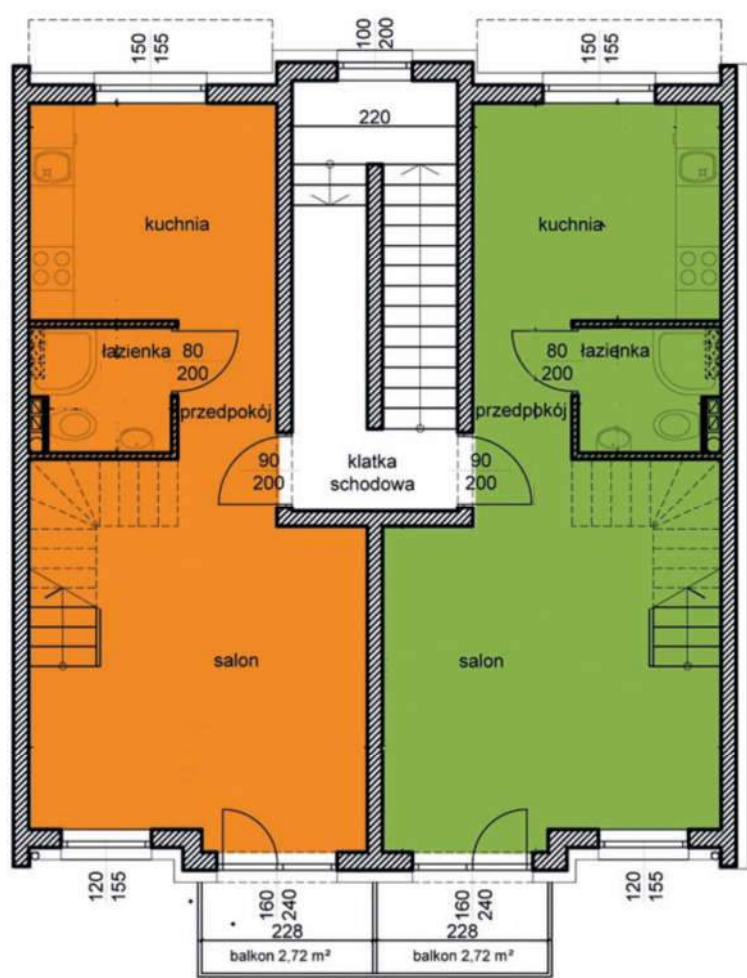

MAJOWA PARK

<https://www.facebook.com/majowaparkPL/>

www.majowapark.pl

MAJOWA PARK

N

SEGMENT I PARTER

DOM	39A/1	39A/2
garaż	28,88	28,83

dom 2

dom 1

Wymiary rzeczywiste mogą różnić się od podanych na rzucie lokalny. Rzut nie stanowi oferty handlowej w rozumieniu kodeksu cywilnego

MAJOWA PARK

<https://www.facebook.com/majowaparkPL/>

www.majowapark.pl

MAJOWA PARK

N

dom 2

dom 1

SEGMENT I PIĘTRO

DOM	39A/1	39A/2
strefa dzienna*	33,44	33,39
łazienka	2,96	2,95
RAZEM	36,40	36,34

(*kuchnia, przedpokój, salon)

Wymiary rzeczywiste mogą różnić się od podanych na rzucie lokalu. Rzut nie stanowi oferty handlowej w rozumieniu kodeksu cywilnego

MAJOWA PARK

<https://www.facebook.com/majowaparkPL/>

www.majowapark.pl

MAJOWA PARK

N

SEGMENT I PODDASZE

DOM	39A/1	39A/2
pokój 1	13,06	13,13
pokój 2	20,49	20,46
pralnia	2,20	2,23
łazienka	3,06	3,03
RAZEM	38,81	38,85