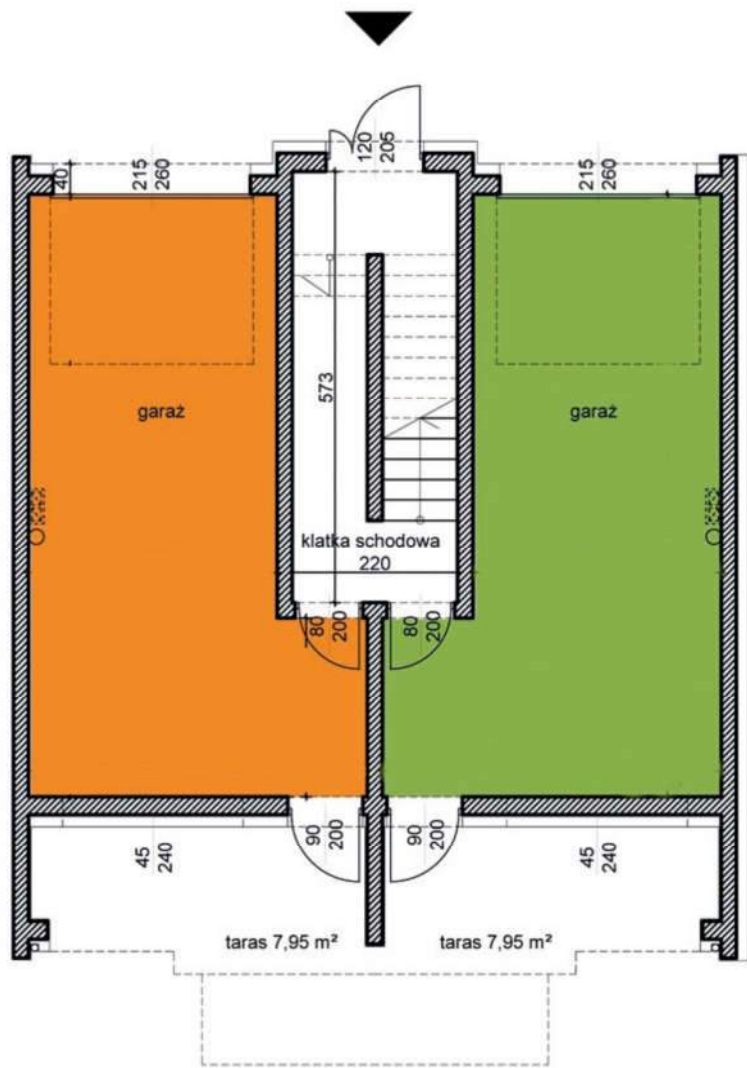

MAJOWA PARK

<https://www.facebook.com/majowaparkPL/>

www.majowapark.pl

MAJOWA PARK

N

SEGMENT I PARTER

DOM	39A/1	39A/2
garaż	28,88	28,83

dom 2

dom 1

Wymiary rzeczywiste mogą różnić się od podanych na rzucie lokalny. Rzut nie stanowi oferty handlowej w rozumieniu kodeksu cywilnego

MAJOWA PARK

<https://www.facebook.com/majowaparkPL/>

www.majowapark.pl

MAJOWA PARK

N

dom 2

dom 1

SEGMENT I PIĘTRO

DOM	39A/1	39A/2
strefa dzienna*	33,44	33,39
łazienka	2,96	2,95
RAZEM	36,40	36,34

(*kuchnia, przedpokój, salon)

Wymiary rzeczywiste mogą różnić się od podanych na rzucie lokalu. Rzut nie stanowi oferty handlowej w rozumieniu kodeksu cywilnego

MAJOWA PARK

<https://www.facebook.com/majowaparkPL/>

www.majowapark.pl

MAJOWA PARK

N

SEGMENT I PODDASZE

DOM	39A/1	39A/2
pokój 1	13,06	13,13
pokój 2	20,49	20,46
pralnia	2,20	2,23
łazienka	3,06	3,03
RAZEM	38,81	38,85