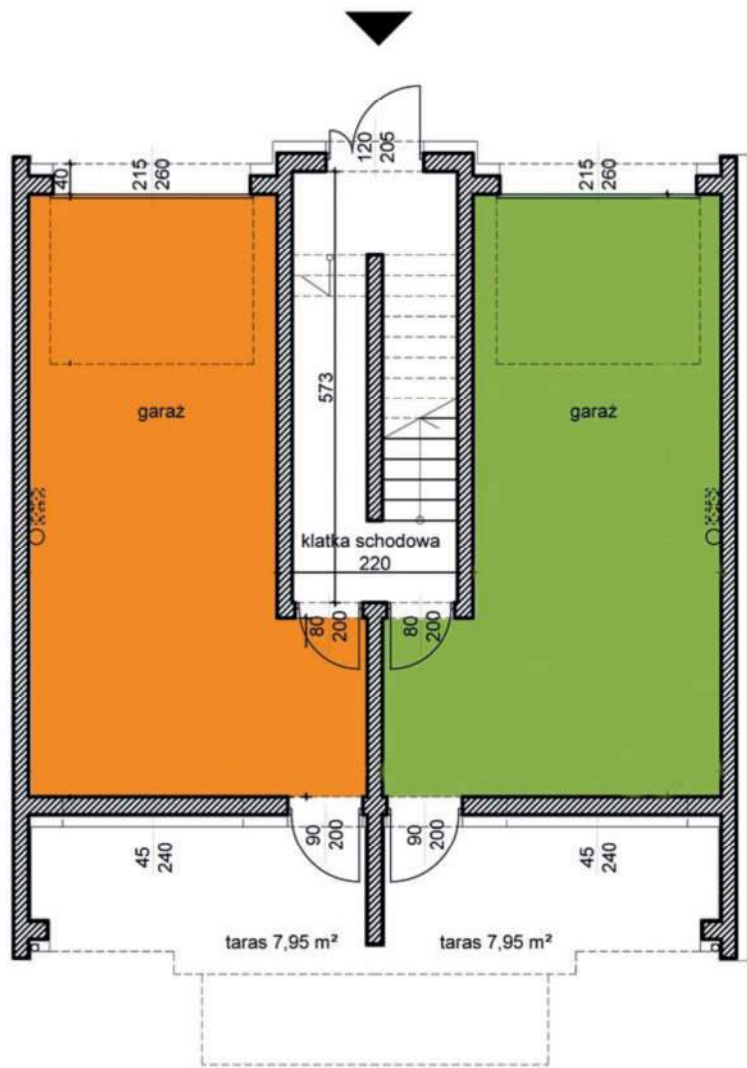

MAJOWA PARK

<https://www.facebook.com/majowaparkPL/>

www.majowapark.pl

MAJOWA PARK

N

SEGMENT I PARTER

DOM	39/1	39/2
garaż	28,98	29,00

dom 2

dom 1

Wymiary rzeczywiste mogą różnić się od podanych na rzucie lokalu. Rzut nie stanowi oferty handlowej w rozumieniu kodeksu cywilnego

MAJOWA PARK

<https://www.facebook.com/majowaparkPL/>

www.majowapark.pl

MAJOWA PARK

N

dom 2

dom 1

SEGMENT I PIĘTRO

DOM	39/1	39/2
strefa dzienna*	33,61	33,62
łazienka	2,95	2,96
ŁĄCZNIE	36,56	36,58

(*kuchnia, przedpokój, salon)

Wymiary rzeczywiste mogą różnić się od podanych na rzucie lokalu. Rzut nie stanowi oferty handlowej w rozumieniu kodeksu cywilnego

DOM	39/1	39/2
pokój 1	12,86	13,25
pokój 2	20,30	20,44
pralnia	2,19	2,22
łazienka	3,00	3,00
ŁĄCZNIE	38,35	38,91