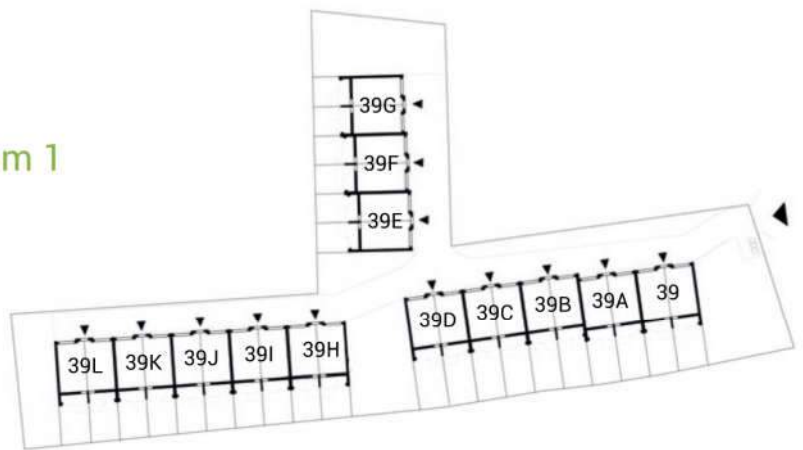

MAJOWA PARK

N

dom 2

dom 1

SEGMENT I PIĘTRO

DOM	39/1	39/2
strefa dzienna*	33,61	33,62
łazienka	2,95	2,96
ŁĄCZNIE	36,56	36,58

(*kuchnia, przedpokój, salon)

Wymiary rzeczywiste mogą różnić się od podanych na rzucie lokalu. Rzut nie stanowi oferty handlowej w rozumieniu kodeksu cywilnego

DOM	39/1	39/2
pokój 1	12,86	13,25
pokój 2	20,30	20,44
pralnia	2,19	2,22
łazienka	3,00	3,00
ŁĄCZNIE	38,35	38,91