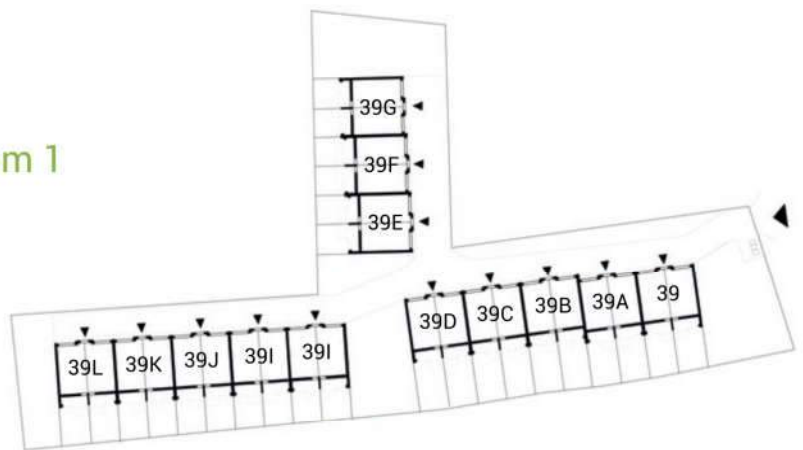

dom 1

Wymiary rzeczywiste mogą różnić się od podanych na rzucie lokalu. Rzut nie stanowi oferty handlowej w rozumieniu kodeksu cywilnego

MAJOWA PARK

<https://www.facebook.com/majowaparkPL/>

www.majowapark.pl

MAJOWA PARK

N

dom 2

dom 1

SEGMENT I PIĘTRO

DOM	39/1	39/2
strefa dzienna*	33,61	33,62
łazienka	2,95	2,96
ŁĄCZNIE	36,56	36,58

(*kuchnia, przedpokój, salon)

Wymiary rzeczywiste mogą różnić się od podanych na rzucie lokalu. Rzut nie stanowi oferty handlowej w rozumieniu kodeksu cywilnego

DOM	39/1	39/2
pokój 1	12,86	13,25
pokój 2	20,30	20,44
pralnia	2,19	2,22
łazienka	3,00	3,00
ŁĄCZNIE	38,35	38,91