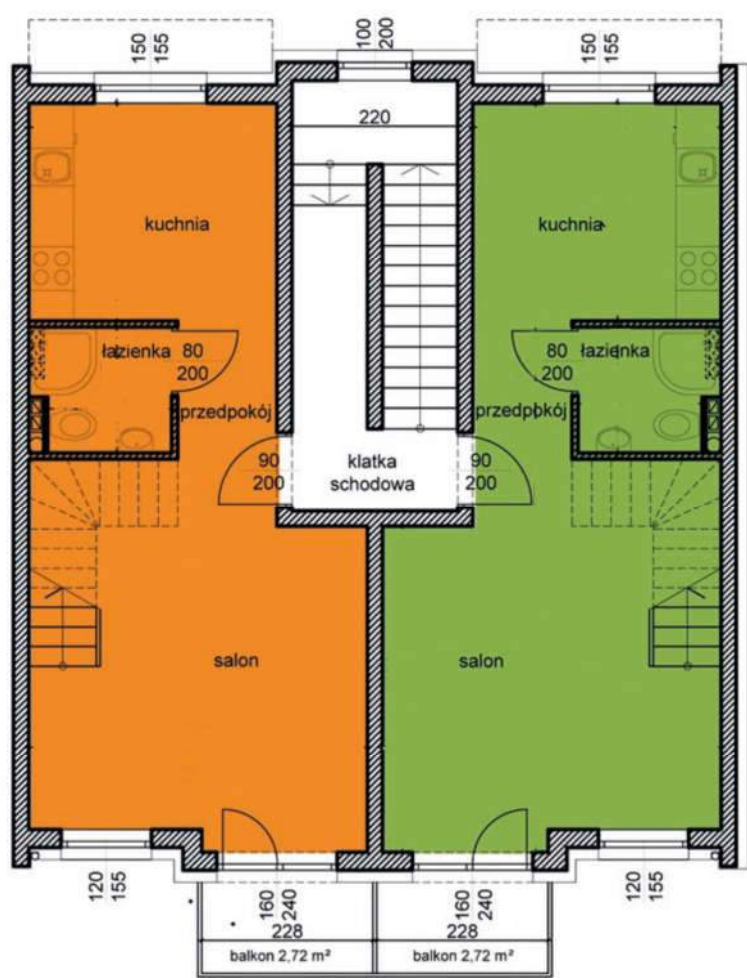

MAJOWA PARK

<https://www.facebook.com/majowaparkPL/>

www.majowapark.pl

MAJOWA PARK

N

SEGMENT I PARTER

DOM	39/1	39/2
garaż	28,98	29,00

dom 2

dom 1

Wymiary rzeczywiste mogą różnić się od podanych na rzucie lokalu. Rzut nie stanowi oferty handlowej w rozumieniu kodeksu cywilnego

MAJOWA PARK

<https://www.facebook.com/majowaparkPL/>

www.majowapark.pl

MAJOWA PARK

N

dom 2

dom 1

SEGMENT I PIĘTRO

DOM	39/1	39/2
strefa dzienna*	33,61	33,62
łazienka	2,95	2,96
ŁĄCZNIE	36,56	36,58

(*kuchnia, przedpokój, salon)

Wymiary rzeczywiste mogą różnić się od podanych na rzucie lokalu. Rzut nie stanowi oferty handlowej w rozumieniu kodeksu cywilnego

DOM	39/1	39/2
pokój 1	12,86	13,25
pokój 2	20,30	20,44
pralnia	2,19	2,22
łazienka	3,00	3,00
ŁĄCZNIE	38,35	38,91