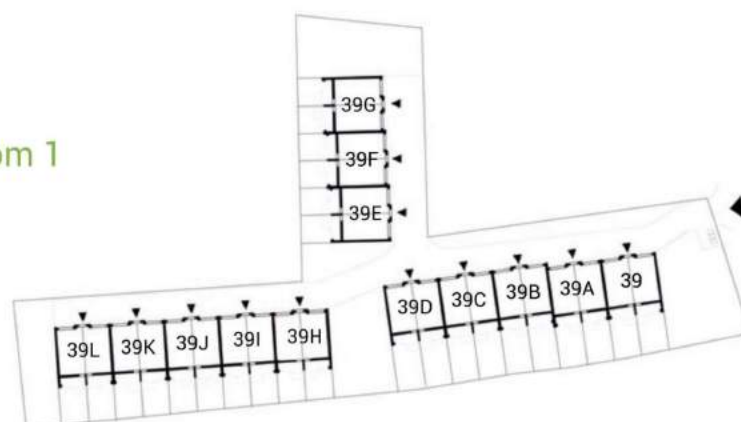

SEGMENT II PODDASZE

DOM	39L/1	39L/2
pokój 1	7,12	7,12
pokój 2	5,62	5,54
pokój 3	12,84	12,41
pralnia	2,25	2,24
łazienka	3,02	3,09
korytarz	4,57	4,53
garderoba	2,23	2,22
RAZEM	37,65	37,15

dom 2

dom 1