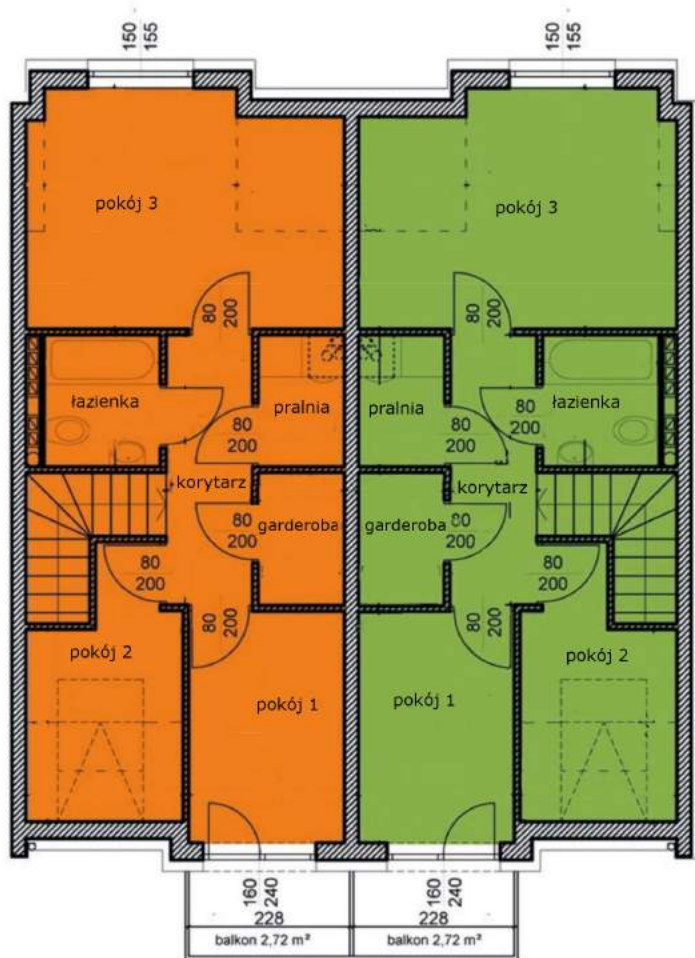

## SEGMENT II PODDASZE

DOM	39L/1	39L/2
pokój 1	7,12	7,12
pokój 2	5,62	5,54
pokój 3	12,84	12,41
pralnia	2,25	2,24
łazienka	3,02	3,09
korytarz	4,57	4,53
garderoba	2,23	2,22
<b>RAZEM</b>	<b>37,65</b>	<b>37,15</b>

## SEGMENT II PIĘTRO

DOM	39L/1	39L/2
strefa dzienna*	33,57	33,57
łazienka	2,92	2,93
<b>RAZEM</b>	<b>36,49</b>	<b>36,50</b>
(*kuchnia, przedpokój, salon)		

Wymiary rzeczywiste mogą różnić się od podanych na rzucie lokalu. Rzut nie stanowi oferty handlowej w rozumieniu kodeksu cywilnego