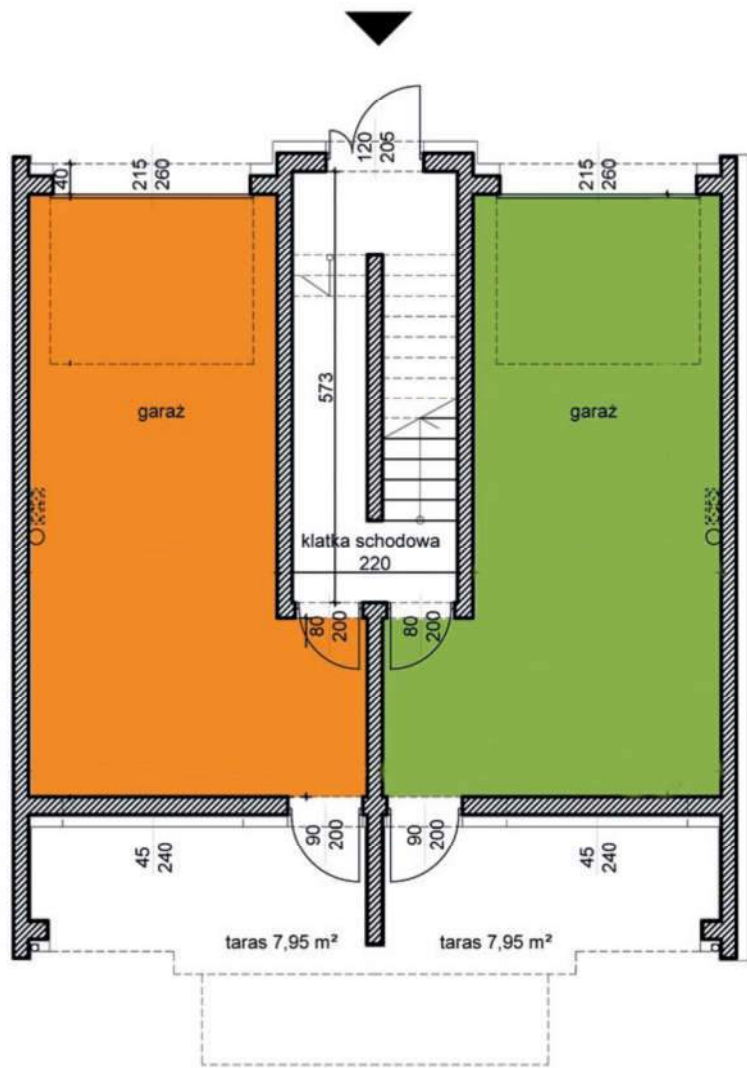

## SEGMENT II PODDASZE

DOM	39L/1	39L/2
pokój 1	7,12	7,12
pokój 2	5,62	5,54
pokój 3	12,84	12,41
pralnia	2,25	2,24
łazienka	3,02	3,09
korytarz	4,57	4,53
garderoba	2,23	2,22
<b>RAZEM</b>	<b>37,65</b>	<b>37,15</b>

## SEGMENT II PARTER

DOM	39L/1	39L/2
garaż	28,93	28,83

dom 2

dom 1

Wymiary rzeczywiste mogą różnić się od podanych na rzucie lokalu. Rzut nie stanowi oferty handlowej w rozumieniu kodeksu cywilnego

**MAJOWA PARK**

## SEGMENT II PIĘTRO

DOM	39L/1	39L/2
strefa dzienna*	33,57	33,57
łazienka	2,92	2,93
<b>RAZEM</b>	<b>36,49</b>	<b>36,50</b>
(*kuchnia, przedpokój, salon)		

Wymiary rzeczywiste mogą różnić się od podanych na rzucie lokalu. Rzut nie stanowi oferty handlowej w rozumieniu kodeksu cywilnego