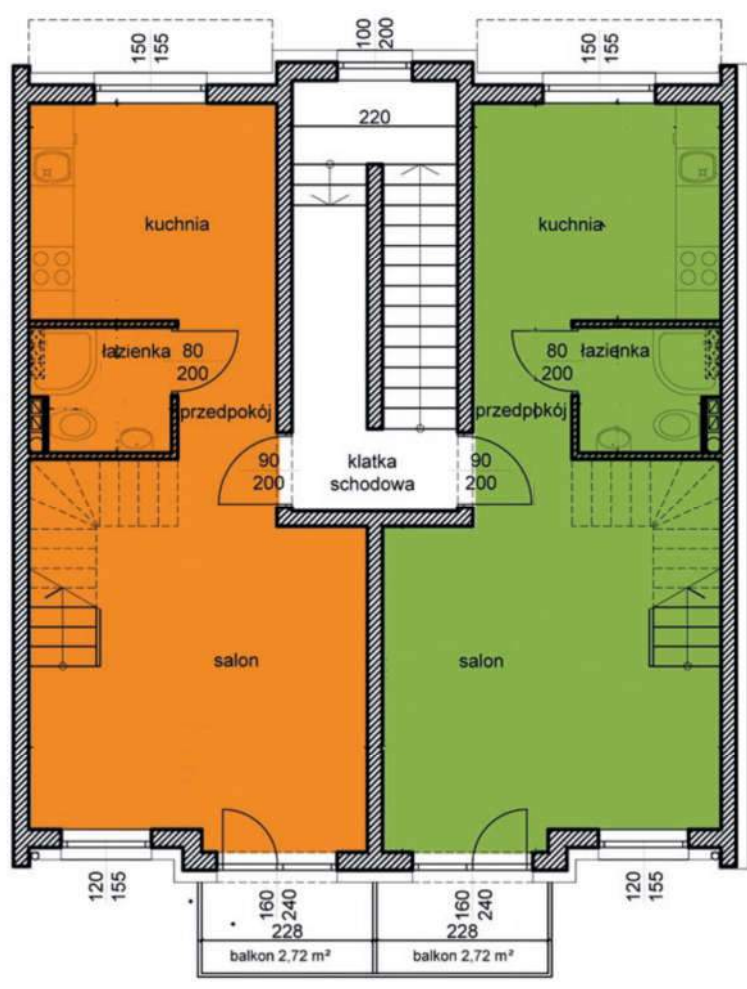

dom 2

SEGMENT II PIĘTRO

DOM	39L/1	39L/2
strefa dzienna*	33,57	33,57
łazienka	2,92	2,93
RAZEM	36,49	36,50
(*kuchnia, przedpokój, salon)