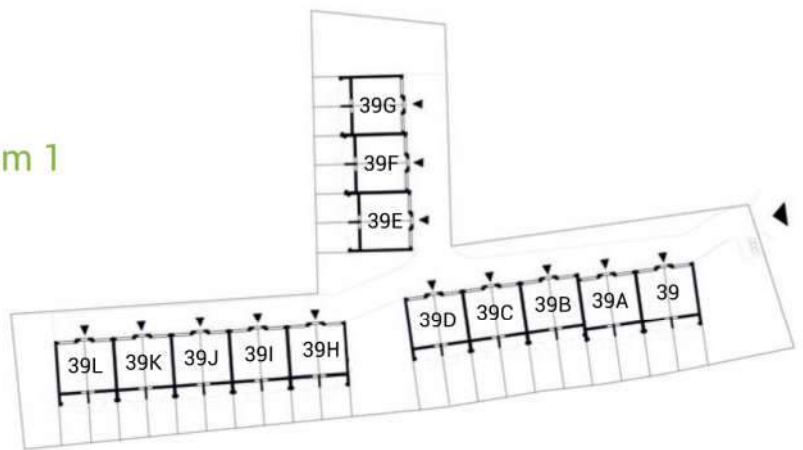

## SEGMENT II PARTER

DOM	39L/1	39L/2
garaż	28,93	28,83

dom 2

dom 1

Wymiary rzeczywiste mogą różnić się od podanych na rzucie lokalu. Rzut nie stanowi oferty handlowej w rozumieniu kodeksu cywilnego

**MAJOWA PARK**

# MAJOWA PARK

N

dom 2

dom 1

## SEGMENT II PIĘTRO

DOM	39L/1	39L/2
strefa dzienna*	33,57	33,57
łazienka	2,92	2,93
<b>RAZEM</b>	<b>36,49</b>	<b>36,50</b>
(*kuchnia, przedpokój, salon)		

Wymiary rzeczywiste mogą różnić się od podanych na rzucie lokalu. Rzut nie stanowi oferty handlowej w rozumieniu kodeksu cywilnego