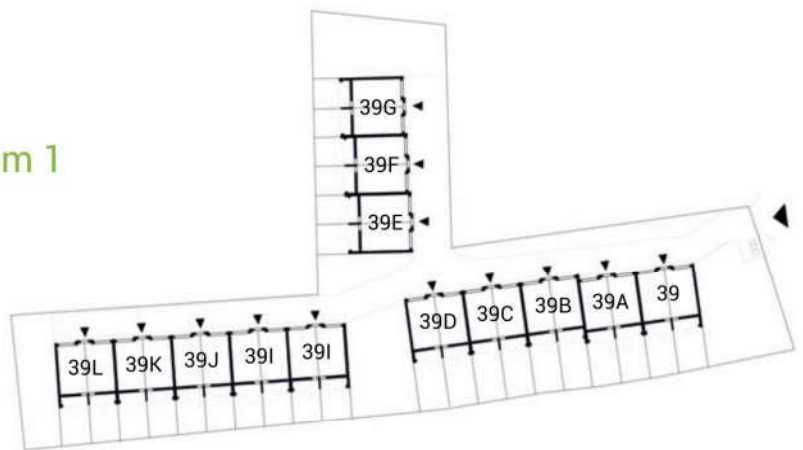

DOM	39K/1	39K/2
strefa dzienna*	33,54	33,51
łazienka	2,93	2,92
RAZEM	36,47	36,43

(*kuchnia, przedpokój, salon)

Wymiary rzeczywiste mogą różnić się od podanych na rzucie lokalu. Rzut nie stanowi oferty handlowej w rozumieniu kodeksu cywilnego

DOM	39K/1	39K/2
garaż	28,91	28,90

dom 2

dom 1

Wymiary rzeczywiste mogą różnić się od podanych na rzucie lokalu. Rzut nie stanowi oferty handlowej w rozumieniu kodeksu cywilnego