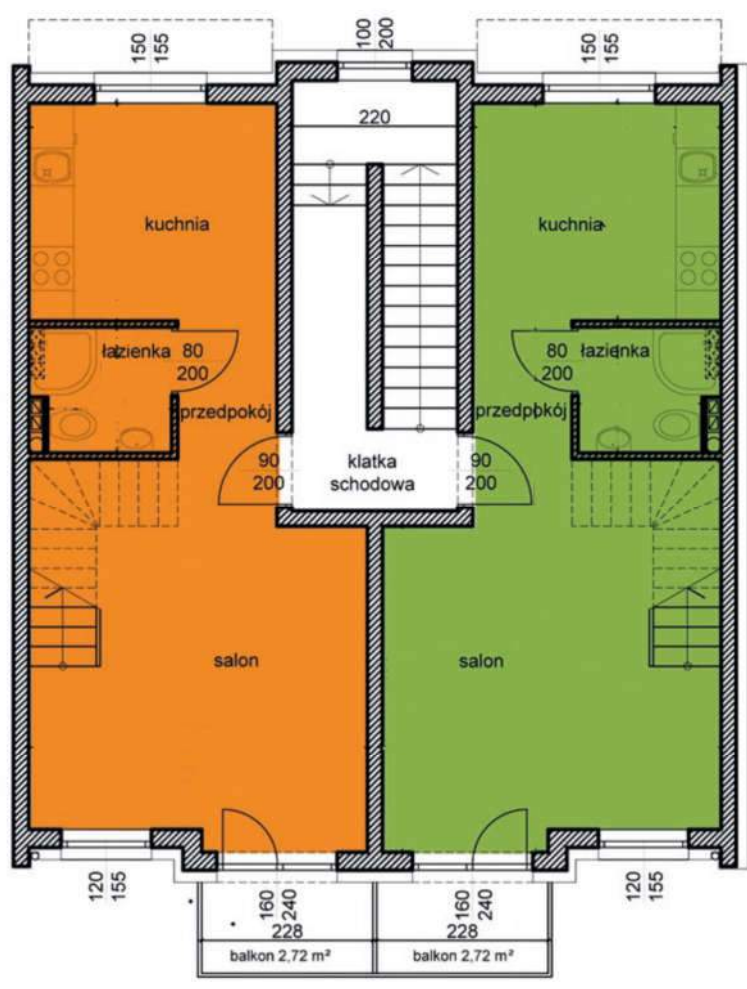

MAJOWA PARK

<https://www.facebook.com/majowaparkPL/>

www.majowapark.pl

MAJOWA PARK

N

dom 2

dom 1

SEGMENT II PIĘTRO

DOM	39K/1	39K/2
strefa dzienna*	33,54	33,51
łazienka	2,93	2,92
RAZEM	36,47	36,43

(*kuchnia, przedpokój, salon)

Wymiary rzeczywiste mogą różnić się od podanych na rzucie lokalu. Rzut nie stanowi oferty handlowej w rozumieniu kodeksu cywilnego

MAJOWA PARK

<https://www.facebook.com/majowaparkPL/>

www.majowapark.pl

MAJOWA PARK

N

SEGMENT II PODDASZE

DOM	39K/1	39K/2
pokój 1	7,11	7,07
pokój 2	5,56	5,59
pokój 3	12,81	12,74
pralnia	2,22	2,22
łazienka	2,99	2,98
korytarz	4,57	4,48
garderoba	2,23	2,19
RAZEM	37,49	37,27

DOM	39K/1	39K/2
garaż	28,91	28,90

dom 2

dom 1

Wymiary rzeczywiste mogą różnić się od podanych na rzucie lokalu. Rzut nie stanowi oferty handlowej w rozumieniu kodeksu cywilnego