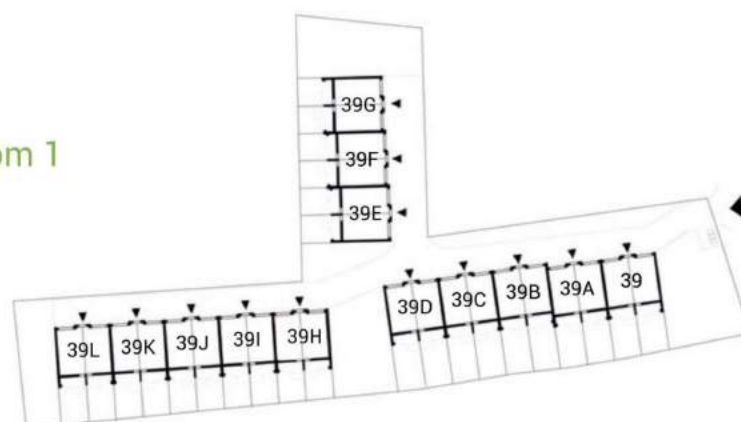

SEGMENT II PODDASZE

DOM	39K/1	39K/2
pokój 1	7,11	7,07
pokój 2	5,56	5,59
pokój 3	12,81	12,74
pralnia	2,22	2,22
łazienka	2,99	2,98
korytarz	4,57	4,48
garderoba	2,23	2,19
RAZEM	37,49	37,27

dom 2

dom 1