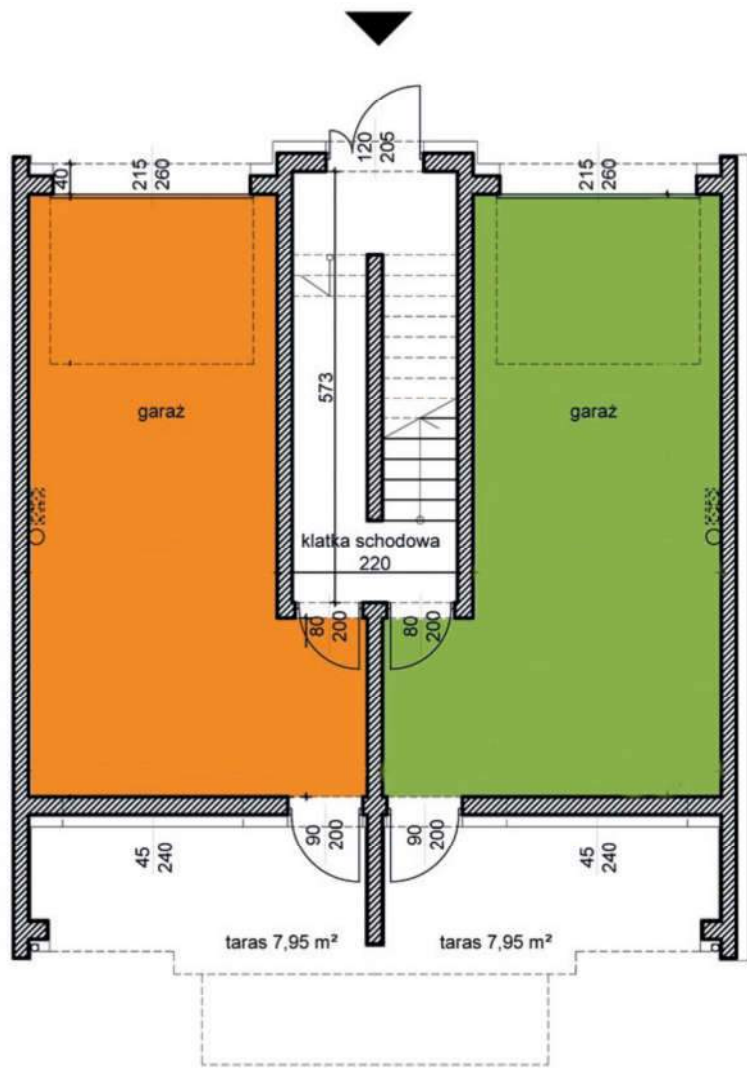

MAJOWA PARK

N