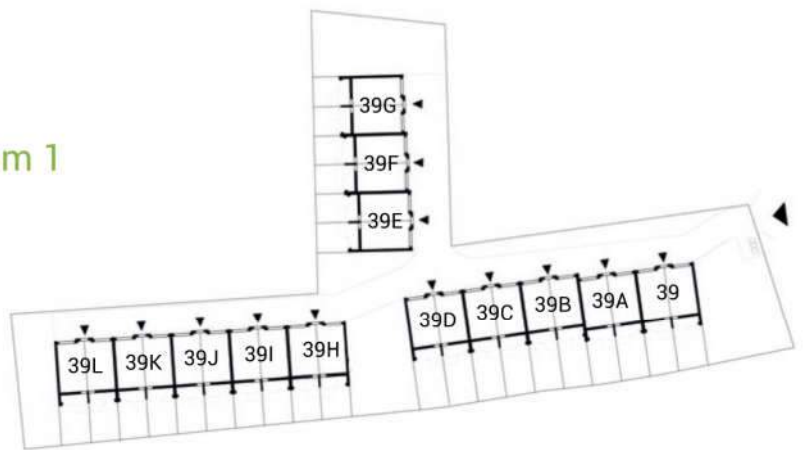

MAJOWA PARK

<https://www.facebook.com/majowaparkPL/>

www.majowapark.pl

MAJOWA PARK

N

dom 2

dom 1

SEGMENT II PIĘTRO

DOM	39K/1	39K/2
strefa dzienna*	33,54	33,51
łazienka	2,93	2,92
RAZEM	36,47	36,43

(*kuchnia, przedpokój, salon)

Wymiary rzeczywiste mogą różnić się od podanych na rzucie lokalu. Rzut nie stanowi oferty handlowej w rozumieniu kodeksu cywilnego

MAJOWA PARK

<https://www.facebook.com/majowaparkPL/>

www.majowapark.pl

MAJOWA PARK

N

SEGMENT II PODDASZE

DOM	39K/1	39K/2
pokój 1	7,11	7,07
pokój 2	5,56	5,59
pokój 3	12,81	12,74
pralnia	2,22	2,22
łazienka	2,99	2,98
korytarz	4,57	4,48
garderoba	2,23	2,19
RAZEM	37,49	37,27

DOM	39K/1	39K/2
garaż	28,91	28,90

dom 2

dom 1

Wymiary rzeczywiste mogą różnić się od podanych na rzucie lokalu. Rzut nie stanowi oferty handlowej w rozumieniu kodeksu cywilnego