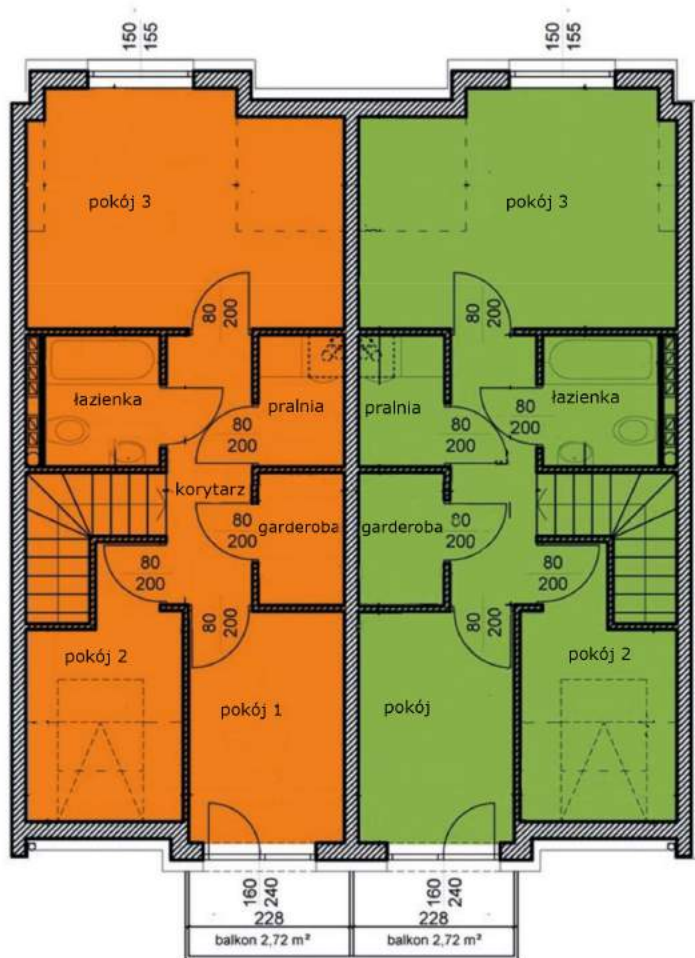

DOM	39K/1	39K/2
strefa dzienna*	33,54	33,51
łazienka	2,93	2,92
RAZEM	36,47	36,43

(*kuchnia, przedpokój, salon)

Wymiary rzeczywiste mogą różnić się od podanych na rzucie lokalu. Rzut nie stanowi oferty handlowej w rozumieniu kodeksu cywilnego

MAJOWA PARK

<https://www.facebook.com/majowaparkPL/>

www.majowapark.pl

MAJOWA PARK

N

SEGMENT II PODDASZE

DOM	39K/1	39K/2
pokój 1	7,11	7,07
pokój 2	5,56	5,59
pokój 3	12,81	12,74
pralnia	2,22	2,22
łazienka	2,99	2,98
korytarz	4,57	4,48
garderoba	2,23	2,19
RAZEM	37,49	37,27

DOM	39K/1	39K/2
garaż	28,91	28,90

dom 2

dom 1

Wymiary rzeczywiste mogą różnić się od podanych na rzucie lokalu. Rzut nie stanowi oferty handlowej w rozumieniu kodeksu cywilnego