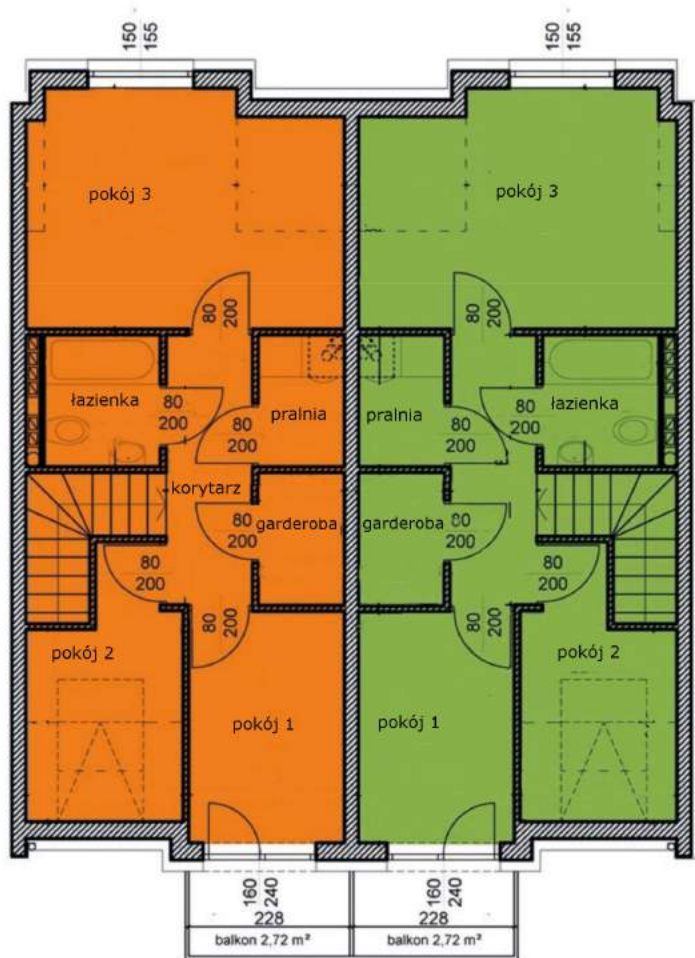

DOM	39I/1	39I/2
strefa dzienna*	33,59	33,58
łazienka	2,91	2,92
RAZEM	36,50	36,50

(*kuchnia, przedpokój, salon)

Wymiary rzeczywiste mogą różnić się od podanych na rzucie lokalu. Rzut nie stanowi oferty handlowej w rozumieniu kodeksu cywilnego

MAJOWA PARK

<https://www.facebook.com/majowaparkPL/>

www.majowapark.pl

MAJOWA PARK

N

SEGMENT II PODDASZE

DOM	39I/1	39I/2
pokój 1	7,04	6,99
pokój 2	5,52	5,60
pokój 3	12,92	12,92
pralnia	2,20	2,24
łazienka	3,02	3,02
korytarz	4,49	4,55
garderoba	2,20	2,22
RAZEM	37,39	37,54