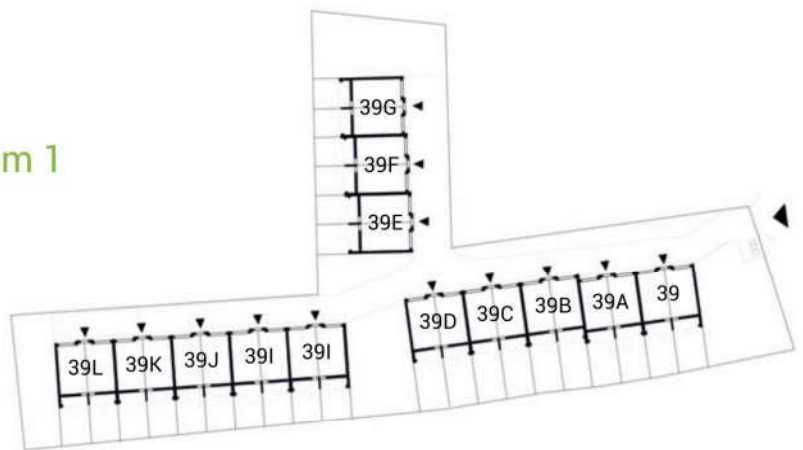

DOM	39I/1	39I/2
strefa dzienna*	33,59	33,58
łazienka	2,91	2,92
RAZEM	36,50	36,50

(*kuchnia, przedpokój, salon)

Wymiary rzeczywiste mogą różnić się od podanych na rzucie lokalu. Rzut nie stanowi oferty handlowej w rozumieniu kodeksu cywilnego

MAJOWA PARK

<https://www.facebook.com/majowaparkPL/>

www.majowapark.pl

MAJOWA PARK

N

SEGMENT II PODDASZE

DOM	39I/1	39I/2
pokój 1	7,04	6,99
pokój 2	5,52	5,60
pokój 3	12,92	12,92
pralnia	2,20	2,24
łazienka	3,02	3,02
korytarz	4,49	4,55
garderoba	2,20	2,22
RAZEM	37,39	37,54

DOM	39I/1	39I/2
garaż	28,76	28,74

dom 2

dom 1

Wymiary rzeczywiste mogą różnić się od podanych na rzucie lokalu. Rzut nie stanowi oferty handlowej w rozumieniu kodeksu cywilnego