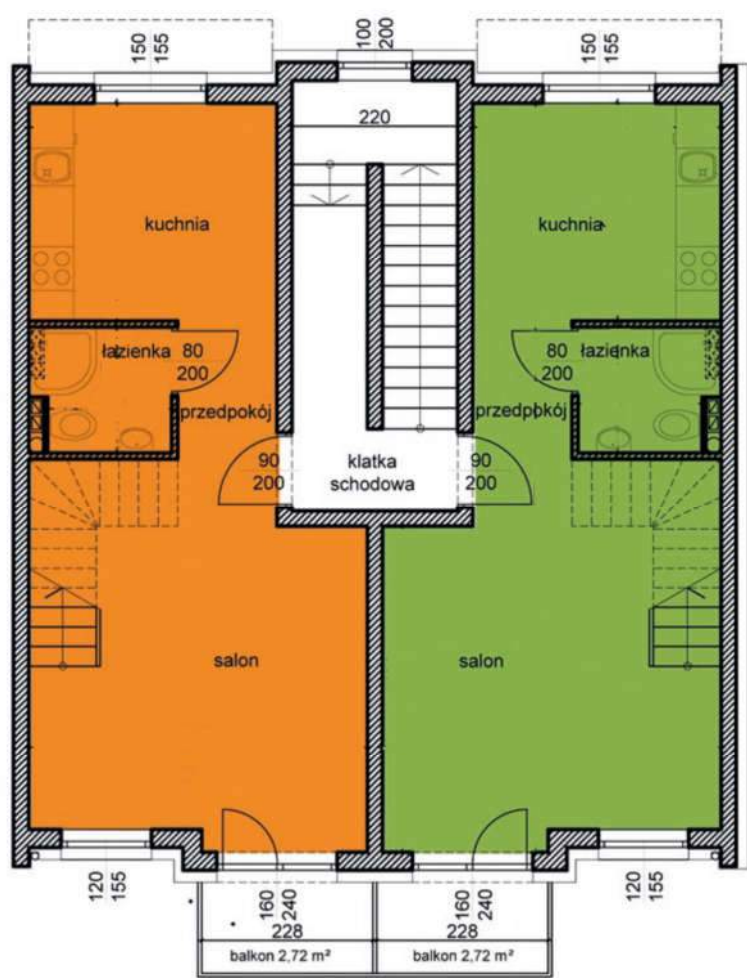

MAJOWA PARK

<https://www.facebook.com/majowaparkPL/>

www.majowapark.pl

MAJOWA PARK

N

dom 2

dom 1

SEGMENT II PIĘTRO

DOM	39I/1	39I/2
strefa dzienna*	33,59	33,58
łazienka	2,91	2,92
RAZEM	36,50	36,50

(*kuchnia, przedpokój, salon)

Wymiary rzeczywiste mogą różnić się od podanych na rzucie lokalu. Rzut nie stanowi oferty handlowej w rozumieniu kodeksu cywilnego

MAJOWA PARK

<https://www.facebook.com/majowaparkPL/>

www.majowapark.pl

MAJOWA PARK

N

SEGMENT II PODDASZE

DOM	39I/1	39I/2
pokój 1	7,04	6,99
pokój 2	5,52	5,60
pokój 3	12,92	12,92
pralnia	2,20	2,24
łazienka	3,02	3,02
korytarz	4,49	4,55
garderoba	2,20	2,22
RAZEM	37,39	37,54

DOM	39I/1	39I/2
garaż	28,76	28,74

dom 2

dom 1

Wymiary rzeczywiste mogą różnić się od podanych na rzucie lokalu. Rzut nie stanowi oferty handlowej w rozumieniu kodeksu cywilnego