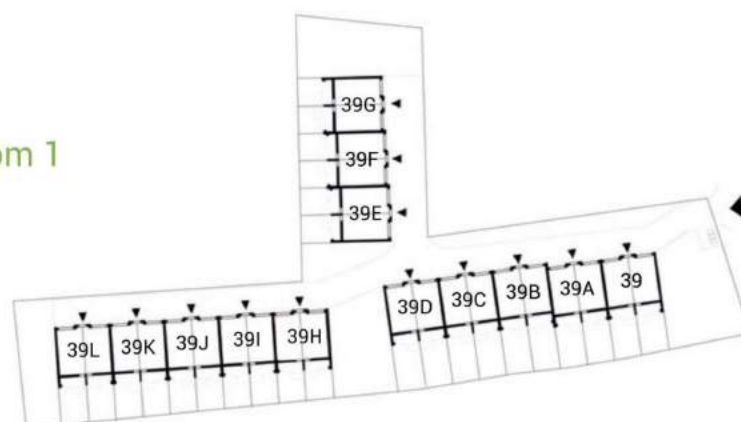

SEGMENT II PODDASZE

DOM	39I/1	39I/2
pokój 1	7,04	6,99
pokój 2	5,52	5,60
pokój 3	12,92	12,92
pralnia	2,20	2,24
łazienka	3,02	3,02
korytarz	4,49	4,55
garderoba	2,20	2,22
RAZEM	37,39	37,54

dom 2

dom 1