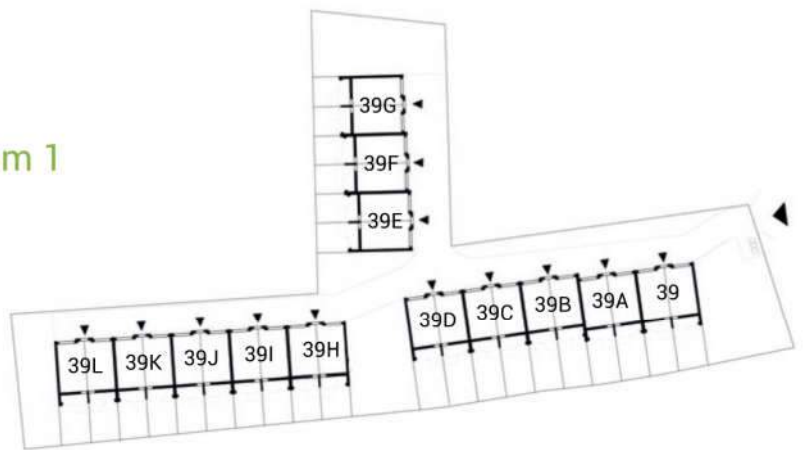

MAJOWA PARK

<https://www.facebook.com/majowaparkPL/>

www.majowapark.pl

MAJOWA PARK

N

dom 2

dom 1

SEGMENT II PIĘTRO

DOM	39I/1	39I/2
strefa dzienna*	33,59	33,58
łazienka	2,91	2,92
RAZEM	36,50	36,50

(*kuchnia, przedpokój, salon)

Wymiary rzeczywiste mogą różnić się od podanych na rzucie lokalu. Rzut nie stanowi oferty handlowej w rozumieniu kodeksu cywilnego

MAJOWA PARK

<https://www.facebook.com/majowaparkPL/>

www.majowapark.pl

MAJOWA PARK

N

SEGMENT II PODDASZE

DOM	39I/1	39I/2
pokój 1	7,04	6,99
pokój 2	5,52	5,60
pokój 3	12,92	12,92
pralnia	2,20	2,24
łazienka	3,02	3,02
korytarz	4,49	4,55
garderoba	2,20	2,22
RAZEM	37,39	37,54

DOM	39I/1	39I/2
garaż	28,76	28,74

dom 2

dom 1

Wymiary rzeczywiste mogą różnić się od podanych na rzucie lokalu. Rzut nie stanowi oferty handlowej w rozumieniu kodeksu cywilnego