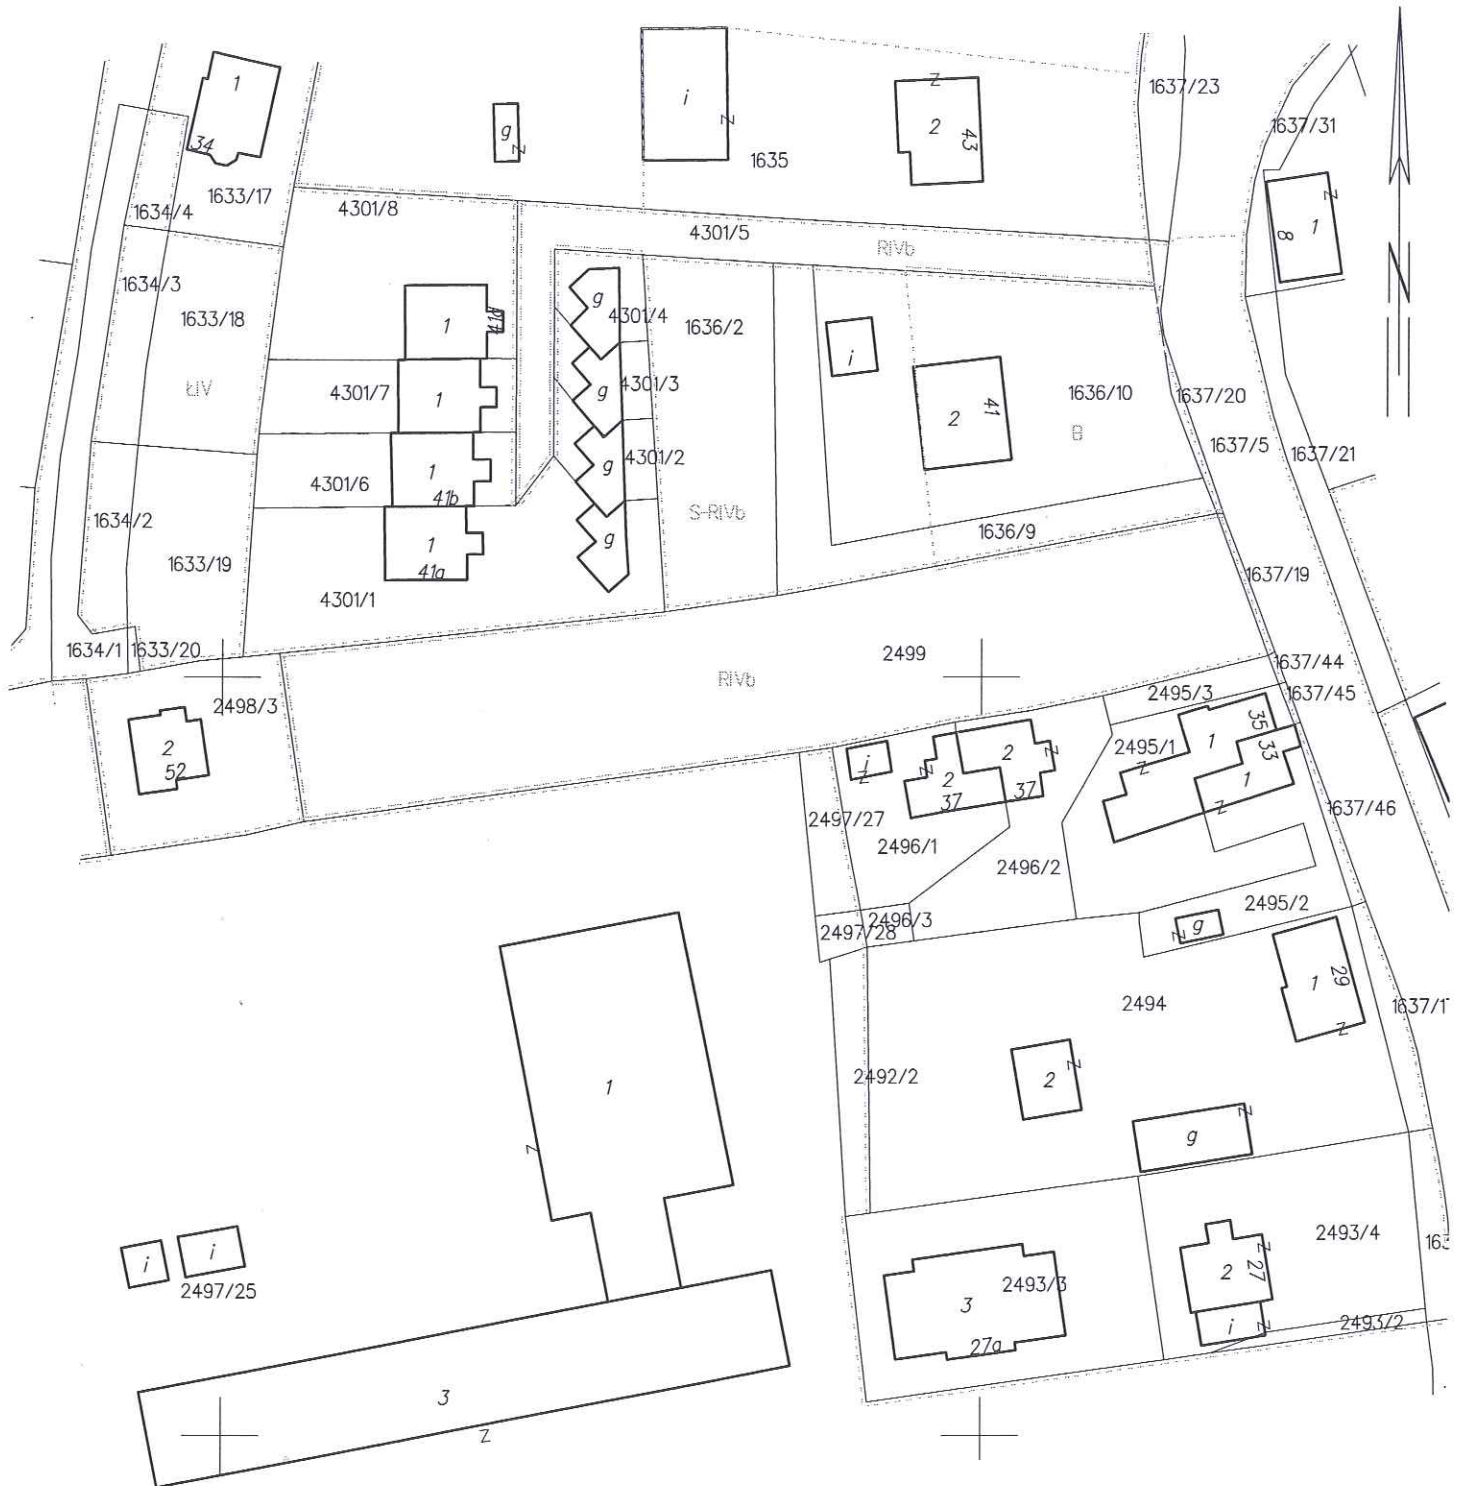

Starostwo Powiatowe w Wieliczce
ul. Dembowskiego 2
32-020 WIELCZKA

WYRYS Z MAPY EWIDENCYJNEJ

SKALA 1:1000

obr. Niepołomice 0001: dz. 1636/2, 1636/9, 1637/19, 2499

Dokument niniejszy jest wrysem z mapy
ewidencyjnej i jest przeznaczony do dokonywania
wpisu w księgach wieczystych